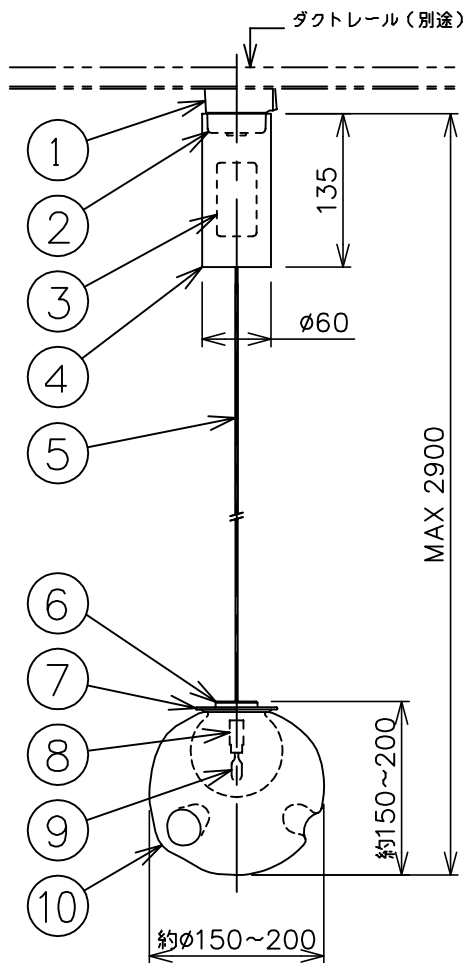

※本品の規格および外観は、改良のため予告なしに変更する事がありますので、あらかじめご了承ください。

BOCCI

181121 201013 230619

【ダクトレール仕様】

【引掛シーリング仕様】

⚠ 安全に関するご注意

- ◇ 一般屋内用器具です。
屋外や水気、湿気のある場所では使用しないでください。
絶縁不良による感電の原因となります。
- ◇ 天井面取り付け専用器具です。
- ◇ 器具の取り付けは、天井の強度を確認し、器具の質量に耐えられる所に確実に行ってください。
強度が不足している場合は、補強工事をしてから取り付けてください。
- ◇ 傾斜天井には取り付けないでください。
- ◇ 多灯設置する場合、風などにより器具どうしが当たらないように器具間隔を離してください。

器具仕様

- ◇ トランス内蔵。
- ◇ 調光について。
キセノン仕様につきましては販売店にご相談ください。
LED仕様は調光できません。調光器の付いている回路では使用できません。
- ◇ ランプはこの器具の専用球です。交換の際は販売店でご購入ください。
- ◇ キセノン仕様とLED仕様は互換性はありません。
- ◇ この製品のグローブは個々の大きさが異なるデザインになっていますので、質量も一定ではありません。

品番	部品名	材質	数量	備考	品名
13	キャップ	ステンレス	1	ヘアライン仕上	品名: ダクトレール仕様 BOCCI 28.1 引掛シーリング仕様
12	コード	ステンレス	1	シルバー色	
11	トランスカバー	鋼管	1	シルバーヘアラインメッキ	デザイン: Omer Arbel
10	グローブ	ガラス	1	2重ガラス、指定色内部・乳白色	器具タイプ: 屋内用ペンダント
9	ランプ	---	1	※上記欄参照	ランプ: キセノン球、またはLED球
8	ソケット	---	1	G4	×1灯 ※上記欄参照
7	グローブホルダー	アルミ	1	白色	質量: 1.8kg