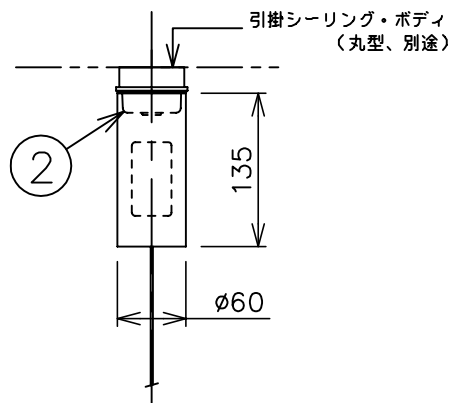

※本品の規格および外観は、改良のため予告なしに変更する事がありますので、あらかじめご了承ください。

BOCCI

181121 201013 230619

【ダクトレール仕様】

【引掛シーリング仕様】

⚠ 安全に関するご注意

- ◇ 一般屋内用器具です。
屋外や水気、湿気のある場所では使用しないでください。
絶縁不良による感電の原因となります。
- ◇ 天井面取り付け専用器具です。
- ◇ 器具の取り付けは、天井の強度を確認し、器具の質量に耐えられる所に確実に行ってください。
強度が不足している場合は、補強工事をしてから取り付けてください。
- ◇ 傾斜天井には取り付けないでください。
- ◇ 多灯設置する場合、風などにより器具どうしが当たらないように器具間隔を離してください。

器具仕様

- ◇ トランス内蔵。
- ◇ 調光について。
キセノン仕様につきましては販売店にご相談ください。
LED仕様は調光できません。調光器の付いている回路では使用できません。
- ◇ ランプはこの器具の専用球です。交換の際は販売店でご購入ください。
- ◇ キセノン仕様とLED仕様は互換性はありません。
- ◇ この製品のグローブは個々の大きさが異なるデザインになっていますので、質量も一定ではありません。