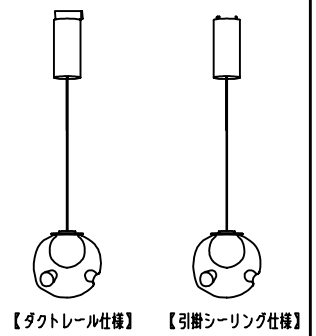

※本品の規格および外観は、改良のため予告なしに変更する事がありますので、あらかじめご了承ください。

BOCCI

181121 201013 230619

【ダクトレール仕様】

【引掛シーリング仕様】

⚠ 安全に関するご注意

- ◇ 一般屋内用器具です。
屋外や水気、湿気のある場所では使用しないでください。
絶縁不良による感電の原因となります。
- ◇ 天井面取り付け専用器具です。
- ◇ 器具の取り付けは、天井の強度を確認し、器具の質量に耐えられる所に確実に行ってください。
強度が不足している場合は、補強工事をしてから取り付けてください。
- ◇ 傾斜天井には取り付けないでください。
- ◇ 多灯設置する場合、風などにより器具どうしが当たらないように器具間隔を離してください。

器具仕様

- ◇ トランス内蔵。
- ◇ 調光について。
キセノン仕様につきましては販売店にご相談ください。
LED仕様は調光できません。調光器の付いている回路では使用できません。
- ◇ ランプはこの器具の専用球です。交換の際は販売店でご購入ください。
- ◇ キセノン仕様とLED仕様は互換性はありません。
- ◇ この製品のグローブは個々の大きさが異なるデザインになっていますので、質量も一定ではありません。