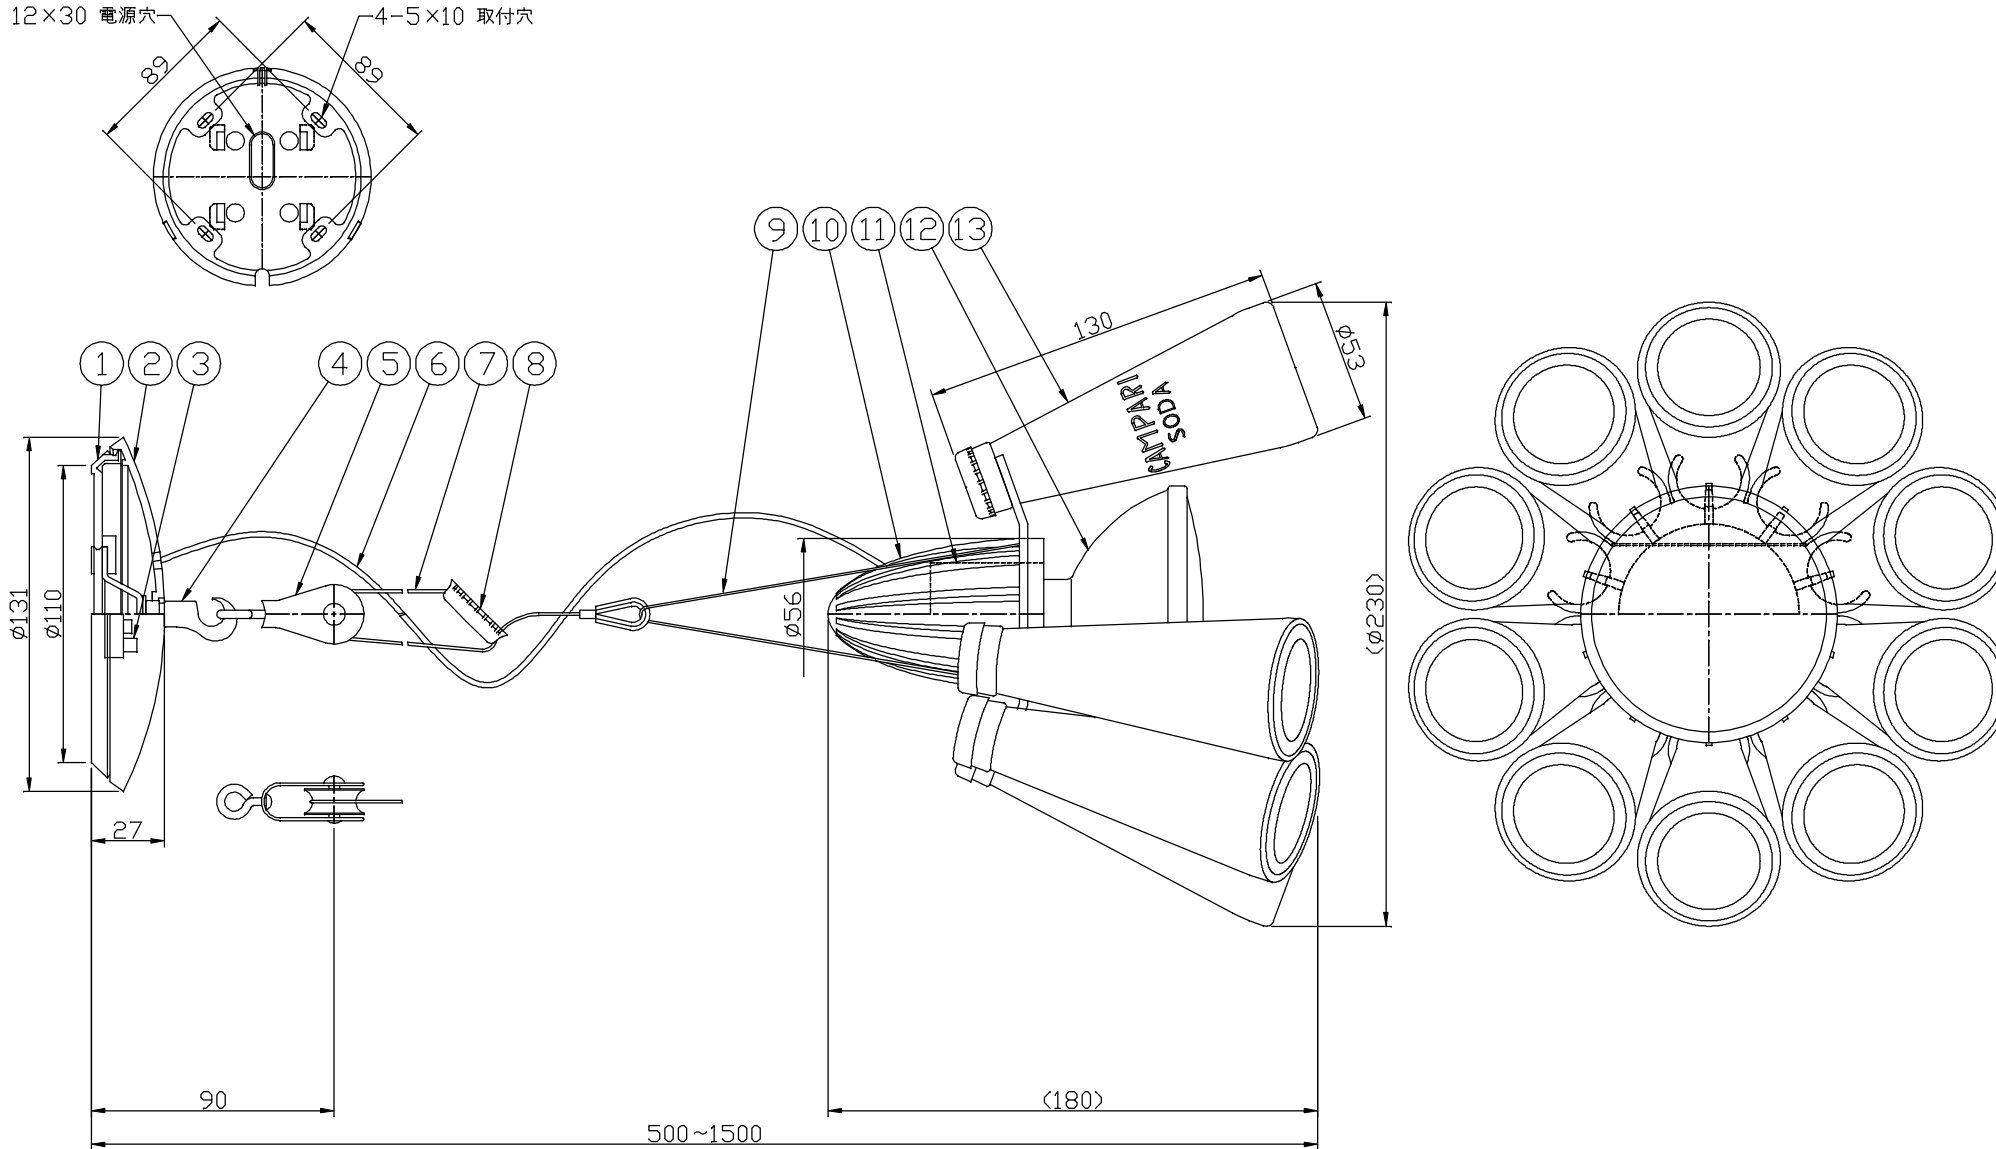

12×30 電源穴 4-5×10 取付穴

14				9	灯具吊りワイヤー	SUS	1	φ0.8	4	吊り金具	SC	1	クロームメッキ	適合ランプ	E26 ハロゲンビームランプ 75W		
13	シェード	ガラス	10	クリアーピン カンパリスーダ(赤)入	8	ツマミ	SPC	1	高さ調整用 (ギャップ)	3	接続端子	樹脂	1	2P	品名	Campari Light	
12	ランプ		1	E26 ハロゲンビーム 75W	7	吊りワイヤー	SUS	1	φ1.0	2	フランジ	樹脂	1	半透明色		Ingo Maurer	
11	ソケット	樹脂	1	E26	6	リード線	ビニール	1	クリアー	1	取付板	樹脂	1	半透明色	重量	3.0kg	
10	本体	樹脂	1	半透明色	5	滑車	SPC	1	クロームメッキ	品番	品名	材質	数	適	要	尺	度
																	1/2,3