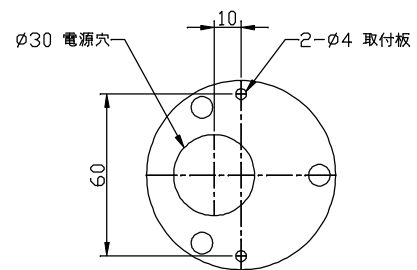

ペンダント仕様

直付 壁付仕様

14				9	ソケット	磁器	1	G9	4	リング	SPC	1	長さ調整用 クロメート処理	適合ランプ	G9 ハロゲンランプ 60W
13				8	本体	SPC	1	CAMPBELLSデザイン	3	吊り紐	ナイロン	1	テグス クリアー	品名	Canned Light
12				7	プラグ	樹脂	1	黒色	2	フランジ	樹脂	1	白色		Ingo Maurer
11	ランプ		1	G9 ハロゲンランプ	6	コード	ビニール	1	平行線 クリアー	1	取付ボックス	樹脂	1	白色	重量
10	反射板	A1P	1	梨地アルマイト仕上	5	中間スイッチ	樹脂	1	ON-OFF	品番	品名	材質	数	適	要
														尺度	1/2