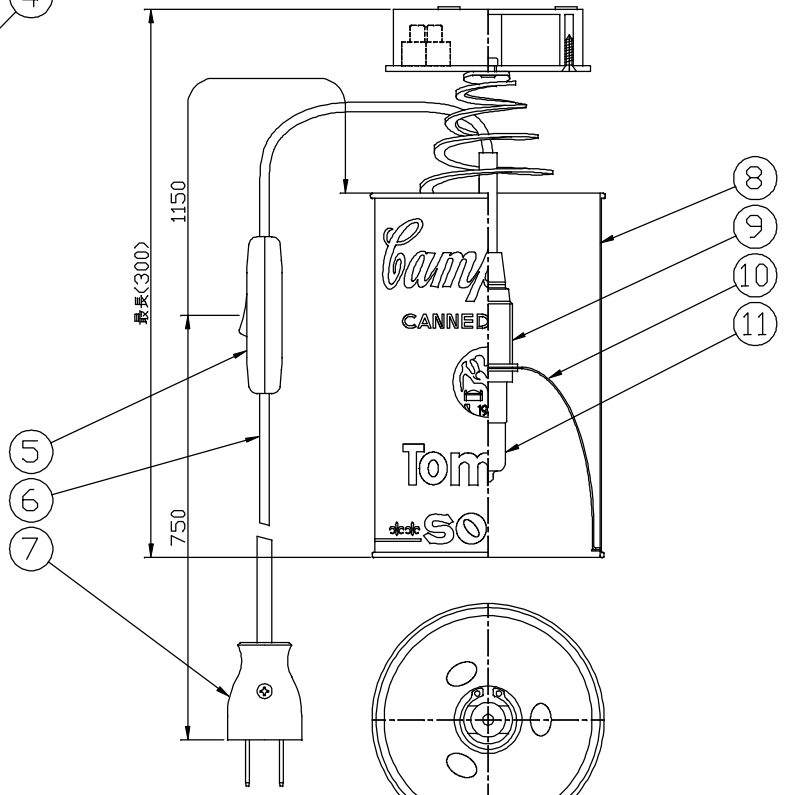

ペンダント仕様

直付 壁付仕様

14				9	ソケット	磁器	1	G9	4	リング	SPC	1	長さ調整用 クロメート処理	適合ランプ	G9 ハロゲンランプ 60W
13				8	本体	SPC	1	CAMPBELLSデザイン	3	吊り紐	ナイロン	1	テグス クリアー	品名	Canned Light
12				7	プラグ	樹脂	1	黒色	2	フランジ	樹脂	1	白色		Ingo Maurer
11	ランプ		1	G9 ハロゲンランプ	6	コード	ビニール	1	平行線 クリアー	1	取付ボックス	樹脂	1	白色	重量
10	反射板	A1P	1	梨地アルマイト仕上	5	中間スイッチ	樹脂	1	ON-OFF	品番	品名	材質	数	適	要
														尺度	1/2