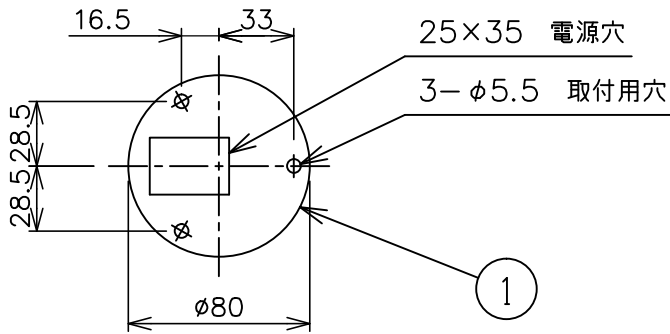

※本品の規格および外観は、改良のため予告なしに変更する事がありますので、あらかじめご了承ください。

oluce

取付面図

191223

シェードの色種

色種①	色種②
外側：白色／内側：白色	乳白色

⚠ 安全に関するご注意

- ◇ 一般屋内用器具です。
屋外や水気、湿気のある場所では使用しないでください。
絶縁不良による感電の原因となります。
- ◇ 天井面取り付け専用器具です。
- ◇ 器具の取り付けは、天井の強度を確認し、器具の質量に耐えられる所に確実に行ってください。
強度が不足している場合は、補強工事をしてから取り付けてください。
- ◇ 傾斜天井には取り付けないでください。
- ◇ 多灯設置する場合、風などにより器具どうしが当たらないように器具間隔を離してください。
- ◇ 器具が揺れても壁や家具などに接触しない場所に設置してください。