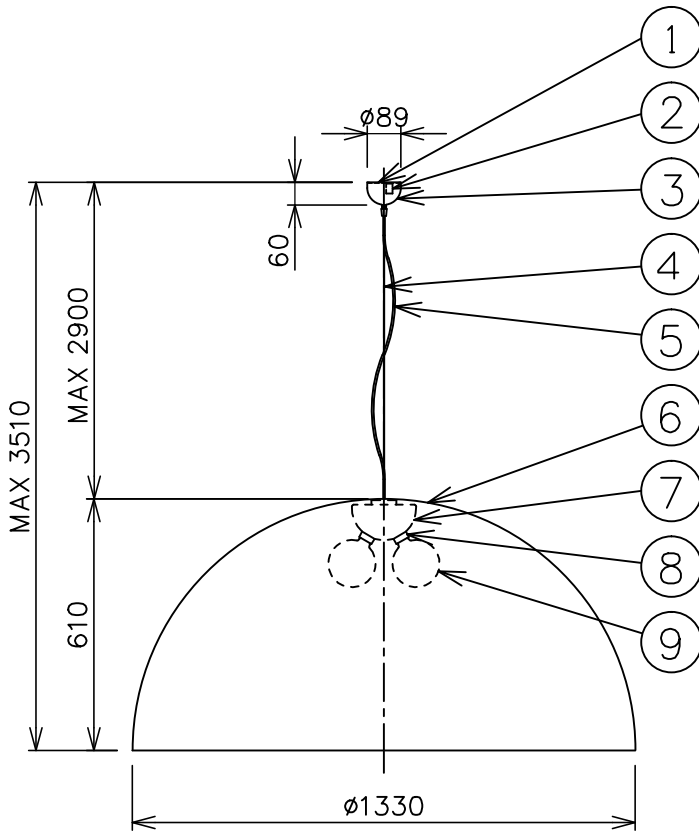

※本品の規格および外観は、改良のため予告なしに変更する事がありますので、あらかじめご了承ください。

oluce

取付面図

191223

シェードの色種

色種①	色種②
外側：白色／内側：白色	乳白色

⚠ 安全に関するご注意

- ◇ 一般屋内用器具です。
屋外や水気、湿気のある場所では使用しないでください。
絶縁不良による感電の原因となります。
- ◇ 天井面取り付け専用器具です。
- ◇ 器具の取り付けは、天井の強度を確認し、器具の質量に耐えられる所に確実に行ってください。
強度が不足している場合は、補強工事をしてから取り付けてください。
- ◇ 傾斜天井には取り付けないでください。
- ◇ 多灯設置する場合、風などにより器具どうしが当たらないように器具間隔を離してください。
- ◇ 器具が揺れても壁や家具などに接触しない場所に設置してください。

13				6	シェード	アクリル	1	※上記欄参照	品名： Sonora 493	
12				5	コード	ビニール	1	クリア		
11				4	サスペンションワイヤー	ステンレス	1	φ1.2 生地	デザイン：Vico Magistretti	
10				3	フランジ	樹脂	1	白色	器具タイプ：屋内用ペンダント	
9	ランプ	—	2	2	コネクター	樹脂	1	—	ランプ：E26 G125 ホワイトボール 150W×2	
8	ソケット	樹脂	2	E26	1	取付プレート	鋼板	1	クロームメッキ	
7	本体	鋼板	1	白色	部番	部品名	材質	数量	備考	質量：26kg

単位：mm 第三角法 (JIS A-4)

スタジオノイ株式会社