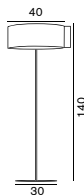

306 ゴールド

¥333,000 税込 ¥359,640 電球付価格

白熱球 フロスト 100W (E26) × 2
H:140 Ø:40
調光器付き

@¥170 税込 ¥183