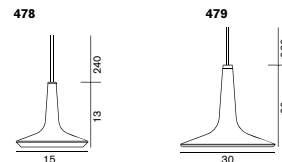

Kin 478 479

キン

478 ホワイト/ブラック **¥79,000** 税込 **¥85,320** 電球付価格

478 コパー **¥96,000** 税込 **¥103,680** 電球付価格

LED 4 W
Ø:15 ▲ 0.8kg

479 ホワイト/ブラック **¥135,000** 税込 **¥145,800** 電球付価格

479 コパー **¥163,000** 税込 **¥176,040** 電球付価格

LED 12 W
Ø:30 ▲ 2.2kg

引掛けシーリング ¥2,000 税込 ¥2,160

多灯吊対応製品です。
詳細は P.27 をご参照ください。

Lanterna 477 Lanternina 471

ランテルナ

ランテルニーナ

477 **¥126,000** 税込 **¥136,080** 電球付価格

白熱球 フロスト 100W (E26) ¥230 税込 ¥248
Ø:24 ▲ 4kg

471 **¥88,000** 税込 **¥95,040** 電球付価格

G40 ボール球 ホワイト 40W (E14) ¥350 税込 ¥378
Ø:14 ▲ 2.5kg

引掛けシーリング (477 不可) ¥2,000 税込 ¥2,160

多灯吊対応製品です。
詳細は P.27 をご参照ください。