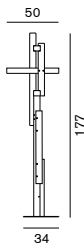

376

H:177
ブラック/ブラック×グレー
LED 球 18W × 3
ON/OFF スイッチ付き

¥453,000 税込 ¥489,240 電球付価格