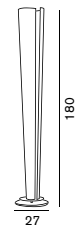

348

白熱球 フロスト 150W (E26)
H:180 Ø:27
ブラック/ホワイト
調光器付き

¥193,000 税込 ¥208,440 電球付価格
¥600 税込 ¥648