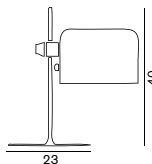

2202

白熱球 フロスト 60W (E26)
H:40 Ø:23
ブラック/ホワイト

¥126,000 税込 ¥136,080 電球付価格
¥170 税込 ¥183