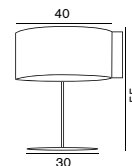

206 ゴールド

¥288,000 税込 ¥311,040 電球付価格

白熱球 フロスト 100W (E26) × 2
H:55 Ø:40
調光器付き

@¥230 税込 ¥248