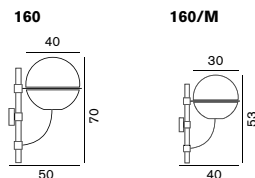

Teda 102

テダ

102

電球なし T 形 60W 形相当 (E26)
W:12 H:49 防噴流形 (IP65)

¥73,000 税込 **¥78,840**

Lyndon 160 160/M

リンドン

160

G70 ボール球 クリア 60W (E26)
Ø:40 W:50 H:70 防雨型 (IP23)

¥151,000 税込 **¥163,080** 電球付価格
¥300 税込 ¥324

160/M

G70 ボール球 クリア 60W (E26)
Ø:30 W:40 H:53 防雨型 (IP23)

¥131,000 税込 **¥141,480** 電球付価格
¥300 税込 ¥324

Lyndon 350 350/M

リンドン

350

G70 ボール球 クリア 60W (E26) × 4
Ø:40 W:90 H:300 防雨型 (IP23)

¥702,000 税込 **¥758,160** 電球付価格
@¥300 税込 ¥324