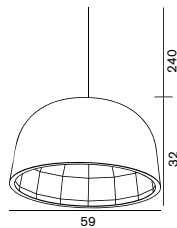

Coroa 480

コロア

480 オパール **¥581,000** 税込 **¥627,480** 電球付価格

480 ミラー **¥632,000** 税込 **¥682,560** 電球付価格

G40 ボール球 ホワイト 25W (E14) × 16 @¥350 税込 ¥378
Ø:90 ▲ 14.5kg

Empty 439/L

エンブティ

439/L **¥193,000** 税込 **¥208,440** 電球付価格

LED 17.5W
Ø:59 ▲ 5kg
ホワイト/ブラウン

Fiore 423 433

フィオーレ

423 **¥273,000** 税込 **¥294,840** 電球付価格
G50 シルバー球 40W (E14) オリジナル球 × 7 @¥500 税込 ¥540
Ø:46 H:13 ▲ 7kg 予備球 1個付

433 **¥447,000** 税込 **¥482,760** 電球付価格
G50 シルバー球 40W (E14) オリジナル球 × 13 @¥500 税込 ¥540
Ø:75 H:13 ▲ 13.5kg 予備球 2個付

Kin 478 479

キン

478 ホワイト/ブラック **¥79,000** 税込 **¥85,320** 電球付価格

478 コパー **¥96,000** 税込 **¥103,680** 電球付価格

LED 4 W
Ø:15 ▲ 0.8kg

479 ホワイト/ブラック **¥135,000** 税込 **¥145,800** 電球付価格

479 コパー **¥163,000** 税込 **¥176,040** 電球付価格

LED 12 W
Ø:30 ▲ 2.2kg

引掛けシーリング ¥2,000 税込 ¥2,160

多灯吊対応製品です。
詳細は P.27 をご参照ください。

Lanterna 477 Lanternina 471

ランテルナ

ランテルニーナ

477 **¥126,000** 税込 **¥136,080** 電球付価格

白熱球 フロスト 100W (E26) ¥230 税込 ¥248
Ø:24 ▲ 4kg

471 **¥88,000** 税込 **¥95,040** 電球付価格

G40 ボール球 ホワイト 40W (E14) ¥350 税込 ¥378
Ø:14 ▲ 2.5kg

引掛けシーリング (477 不可) ¥2,000 税込 ¥2,160

多灯吊対応製品です。
詳細は P.27 をご参照ください。

Lys 434/L

リス

434/L ホワイト **¥139,000** 税込 **¥150,120** 電球付価格

434/L コパー **¥169,000** 税込 **¥182,520** 電球付価格

LED 13W
H:36 Ø:18 ▲ 2.5kg

引掛けシーリング ¥2,000 税込 ¥2,160

多灯吊対応製品です。
詳細は P.27 をご参照ください。