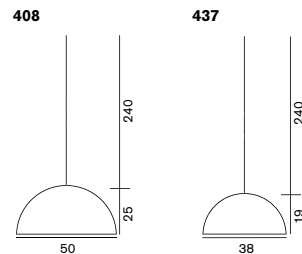

Sonora 411 438

ソノーラ

411 **¥129,000** 税込 **¥139,320** 電球付価格
G95 ボール球 ホワイト 100W (E26) × 2 @¥380 税込 ¥410
Ø:50 ▲ 5kg

438 **¥88,000** 税込 **¥95,040** 電球付価格
G95 ボール球 ホワイト 100W (E26) ¥380 税込 ¥410
Ø:38 ▲ 3kg

引掛けシーリング (411 不可) ¥2,000 税込 ¥2,160