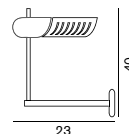

761

両口ハロゲン球 (ロング) 250W (R7s)
H:40 D:23
ブラック/ホワイト

¥96,000 税込 ¥103,680 電球付価格
¥2,650 税込 ¥2,862