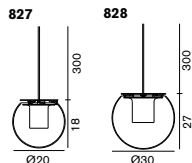

Multiple Ceiling

多灯用フランジ

Multiple Ceiling Plate

¥105,000 税込 ¥113,400

Ø:60 H:34 ▲ 8.5kg

ホワイト/ブラック

Multiple Ceiling Bar

¥88,000 税込 ¥95,040

W1200 D120 H34 ▲ 4kg

ホワイト/ブラック