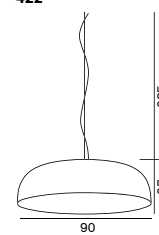

外:ホワイト内:ホワイト
外:ホワイト内:オレンジ
外:ブロンズ内:ホワイト

Ø:90 ▲ 15.5kg

421

422

**Circles 429**

サークルズ

429

電球なし 60W 形相当 (E26) × 4