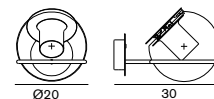

727

G40 ボール球 ホワイト 40W (E14)
Ø:20 D:30

¥131,000 税込 **¥141,480** 電球付価格
¥350 税込 ¥378