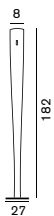

339

ハロゲン球 150W (B15d)
H:182 27 × 27
ブラック/ホワイト
調光器付き

¥163,000 税込 ¥176,040 電球付価格
¥3,800 税込 ¥4,104