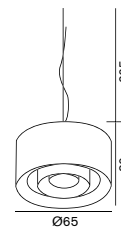

429

電球なし 60W 形相当 (E26) × 4

外:ホワイト内:シルバー

外:ブラウン内:ゴールド

Ø:65 H:30 ▲ 4kg

¥182,000 税込 **¥196,560**