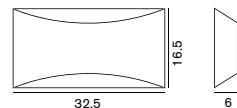

Kelly 790 791

ケリー

790 ホワイト ¥52,000 税込 ¥56,160 電球付価格

790 クローム ¥61,000 税込 ¥65,880 電球付価格

両口ハロゲン球 (ショート) 100W (R7s) ¥2,200 税込 ¥2,376

791 ホワイト ¥76,000 税込 ¥82,080 電球付価格

791 クローム ¥83,000 税込 ¥89,640 電球付価格

LED 4.5W × 2

W:32.5 H:16.5 D:6