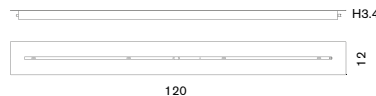

Multiple Ceiling Bar

多灯用フランジは1灯タイプのペンダントランプを
下記に掲載している最大数まで、複数吊るす事ができます。

多灯用フランジ対応製品	最大灯数	Plate	Bar
Kin 478/SR ホワイト/ブラック	¥68,000 税込 ¥73,440	7	5
Kin 478/SR コパー	¥85,000 税込 ¥91,800	7	5
Kin 479/SR ホワイト/ブラック	¥124,000 税込 ¥133,920	4	4
Kin 479/SR コパー	¥152,000 税込 ¥164,160	4	4
Laternina 471/SR	¥82,000 税込 ¥88,560	7	5
Lanterna 477/SR	¥120,000 税込 ¥129,600	4	4
Lys 434L/SR ホワイト	¥128,000 税込 ¥138,240	7	5
Lys 434L/SR コパー	¥158,000 税込 ¥170,640	7	5
TheGlobe 827/SR	¥92,000 税込 ¥99,360	7	4
TheGlobe 828/SR	125,000 税込 ¥135,000	4	3

※対応製品は、商品名の末尾にSRの表示をしております。

ペンダントランプのサイズを大・小 組み合わせることもできます。
詳しくは、お問い合わせください。