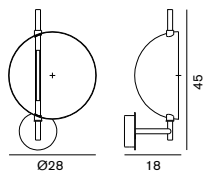

Lyndon 160 160/M

リンドン

160

G70 ボール球 クリア 60W (E26)
Ø:40 W:50 H:70 防雨型 (IP23)

¥151,000 税込 **¥163,080** 電球付価格
¥300 税込 ¥324

160/M

G70 ボール球 クリア 60W (E26)
Ø:30 W:40 H:53 防雨型 (IP23)

¥131,000 税込 **¥141,480** 電球付価格
¥300 税込 ¥324

Sixty 107 127 137

シックスティ

107

ハロゲン球 クリア 40W (G9)
Ø:15 D:7

¥36,000 税込 **¥38,880** 電球付価格
¥800 税込 ¥864

127

電球なし T形 60W 形相当 (E26) × 2
Ø:27 D:12

¥55,000 税込 **¥59,400**

137

電球なし T形 60W 形相当 (E26) × 2
Ø:37 D:14

¥69,000 税込 **¥74,520**

天井付可

Superluna 197

スーパールナ

197

LED 7.5W
Ø:28 H:45 D:18
ホワイト×クローム/ブラック

¥132,000 税込 **¥142,560** 電球付価格

The Globe 727

ザ グローブ

727

G40 ボール球 ホワイト 40W (E14)
Ø:20 D:30

¥131,000 税込 **¥141,480** 電球付価格
¥350 税込 ¥378

Voila 199

ボアラ

199

LED 13W
W:22 H:22 D:20
ホワイト

¥77,000 税込 **¥83,160** 電球付価格

Yolk 169

ヨーク

169

ハロゲン球 クリア 40W (G9)
W:30 H:27 D:9
クリアガラス・ベース: 乳白

¥78,000 税込 **¥84,240** 電球付価格
¥800 税込 ¥864