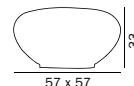

219

電球なし 100W 形相当 (E26)

¥60,000 税込 **¥64,800**

fabric カバー

¥26,000 税込 ¥28,080

ホワイト/ホワイト×ライトブルー/ホワイト×グリーン
/ホワイト×レッド

固定具

¥15,000 税込 ¥16,200

57 × 57 H:33 防噴流形 (IP65)