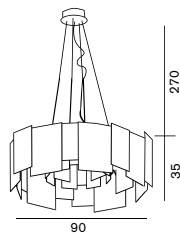

Coroa 480

コロア

480 オパール **¥581,000** 税込 **¥627,480** 電球付価格

480 ミラー **¥632,000** 税込 **¥682,560** 電球付価格

G40 ボール球 ホワイト 25W (E14) × 16 @¥350 税込 ¥378
Ø:90 ▲ 14.5kg

Empty 439/L

エンブティ

439/L **¥193,000** 税込 **¥208,440** 電球付価格

LED 17.5W
Ø:59 ▲ 5kg
ホワイト/ブラウン