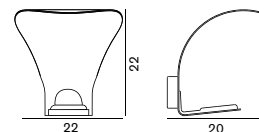

199

LED 13W
W:22 H:22 D:20
ホワイト

¥77,000 税込 **¥83,160** 電球付価格