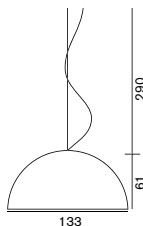

G125 ボール球 ホワイト 150W (E26) ¥2,200 税込 ¥2,376
Ø:90 ▲ 8kg

493 オパール/ミルク ¥620,000 税込 ¥669,600 電球付価格

G125 ボール球 ホワイト 150W (E26) × 2 @¥2,200 税込 ¥2,376
Ø:133 ▲ 26kg

490 490/OR

493

The Globe 827 828

ザ グローブ

827 ¥107,000 税込 ¥115,560 電球付価格