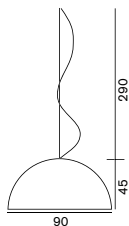

Sonora 490 490/OR 493

ソノーラ

490 オパール/ミルク ¥240,000 税込 ¥259,200 電球付価格

490 外:ブラック 内:ホワイト ¥287,000 税込 ¥309,960 電球付価格

490/OR 外:ブラック 内:ゴールド ¥384,000 税込 ¥414,720 電球付価格

490/OR 外:ホワイト 内:ゴールド ¥384,000 税込 ¥414,720 電球付価格

G125 ボール球 ホワイト 150W (E26) ¥2,200 税込 ¥2,376
Ø:90 ▲ 8kg

493 オパール/ミルク ¥620,000 税込 ¥669,600 電球付価格

G125 ボール球 ホワイト 150W (E26) × 2 @¥2,200 税込 ¥2,376
Ø:133 ▲ 26kg

490 490/OR