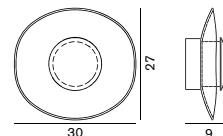

169

ハロゲン球 クリア 40W (G9)
W:30 H:27 D:9
クリアガラス・ベース: 乳白

¥78,000 税込 **¥84,240** 電球付価格
¥800 税込 ¥864