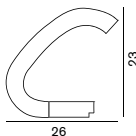

281

直管蛍光灯 6W (G5) 4200K
H:23 D:26

¥455,000 税込 ¥491,400 電球付価格
¥380 税込 ¥410