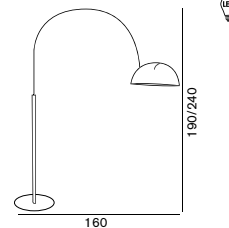

Coupé 3320/R

クーペ

3320/R

G125 ボール球 ホワイト 100W (E26)
H:190 ~ 240 W:160
ブラック/ホワイト

¥498,000 税込 **¥537,840** 電球付価格
¥2,000 税込 ¥2,160