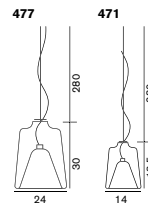

Coroa 480

コロア

480 オパール **¥581,000** 税込 **¥627,480** 電球付価格

480 ミラー **¥632,000** 税込 **¥682,560** 電球付価格

G40 ボール球 ホワイト 25W (E14) × 16 @¥350 税込 ¥378
Ø:90 ▲ 14.5kg

Empty 439/L

エンブティ

439/L **¥193,000** 税込 **¥208,440** 電球付価格

LED 17.5W
Ø:59 ▲ 5kg
ホワイト/ブラウン

Fiore 423 433

フィオーレ

423 **¥273,000** 税込 **¥294,840** 電球付価格
G50 シルバー球 40W (E14) オリジナル球 × 7 @¥500 税込 ¥540
Ø:46 H:13 ▲ 7kg 予備球 1個付

433 **¥447,000** 税込 **¥482,760** 電球付価格
G50 シルバー球 40W (E14) オリジナル球 × 13 @¥500 税込 ¥540
Ø:75 H:13 ▲ 13.5kg 予備球 2個付

Kin 478 479

キン

478 ホワイト/ブラック **¥79,000** 税込 **¥85,320** 電球付価格

478 コパー **¥96,000** 税込 **¥103,680** 電球付価格

LED 4 W
Ø:15 ▲ 0.8kg

479 ホワイト/ブラック **¥135,000** 税込 **¥145,800** 電球付価格

479 コパー **¥163,000** 税込 **¥176,040** 電球付価格

LED 12 W
Ø:30 ▲ 2.2kg

引掛けシーリング ¥2,000 税込 ¥2,160

多灯吊対応製品です。
詳細は P.27 をご参照ください。

Lanterna 477 Lanternina 471

ランテルナ

ランテルニーナ

477 **¥126,000** 税込 **¥136,080** 電球付価格

白熱球 フロスト 100W (E26) ¥230 税込 ¥248
Ø:24 ▲ 4kg

471 **¥88,000** 税込 **¥95,040** 電球付価格

G40 ボール球 ホワイト 40W (E14) ¥350 税込 ¥378
Ø:14 ▲ 2.5kg

引掛けシーリング (477 不可) ¥2,000 税込 ¥2,160

多灯吊対応製品です。
詳細は P.27 をご参照ください。

Lys 434/L

リス

434/L ホワイト **¥139,000** 税込 **¥150,120** 電球付価格

434/L コパー **¥169,000** 税込 **¥182,520** 電球付価格

LED 13W
H:36 Ø:18 ▲ 2.5kg

引掛けシーリング ¥2,000 税込 ¥2,160

多灯吊対応製品です。
詳細は P.27 をご参照ください。