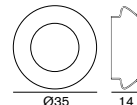

¥54,000 税込 ¥58,320

198/SP

電球なし T形 60W 形相当 (E26) × 2
Ø:35 ミラー (Ø:14) 付き

¥63,000 税込 ¥68,040

124/SP

178/SP

198/SP

**Astro 1188**