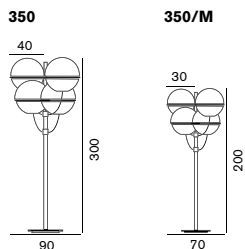

350/M

G70 ボール球 クリア 60W (E26) × 4
Ø:30 W:70 H:200 防雨型 (IP23)

¥542,000 税込 **¥585,360** 電球付価格
@¥300 税込 ¥324

屋外設置工事について

Ela 308,318

Fresnel 1148,1148 EL

Pill-Low 219

Stone 207,280,215

Teda 302

上記の製品には、約 10cm のケーブルのみ付属しています。
必要に応じて以下が加算され、その他加工は別途費用となります。

- ○屋外用コード (2mにつき) ¥1,000 税込 ¥1,080
- ○屋外用プラグ (1個につき) ¥1,000 税込 ¥1,080
- ○コード及びプラグ加工費 ¥12,000 税込 ¥12,960