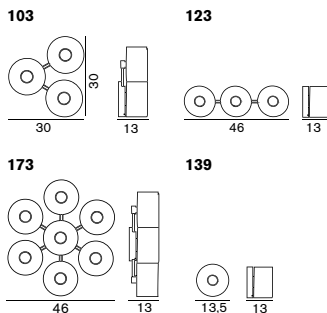

Fiore 103 123 173 139

フィオーレ

103 ¥115,000 税込 ¥124,200 電球付価格
G50 シルバー球 40W (E14) オリジナル球 × 3 @¥500 税込 ¥540
30 × 30 D:13

123 ¥115,000 税込 ¥124,200 電球付価格
G50 シルバー球 40W (E14) オリジナル球 × 3 @¥500 税込 ¥540
46 × 13.5 D:13

173 ¥224,000 税込 ¥241,920 電球付価格
G50 シルバー球 40W (E14) オリジナル球 × 7 @¥500 税込 ¥540
46 × 46 D:13 予備球 1 個付

139 ¥52,000 税込 ¥56,160 電球付価格
G50 シルバー球 40W (E14) オリジナル球 ¥500 税込 ¥540
Ø:13.5 D:13

天井付可

Fresnel 1148

フレスネル

1148 ホワイト/ブラック/グレー ¥33,000 税込 ¥35,640 電球付価格

1148 クローム ¥36,000 税込 ¥38,880 電球付価格
G40 ボール球 クリア 40W (E14) ¥350 税込 ¥378

1148/L ホワイト/ブラック/グレー ¥55,000 税込 ¥59,400 電球付価格

1148/L クローム ¥58,000 税込 ¥62,640 電球付価格
LED 4.5W

Ø:10 H:12

ホワイト/ブラック/グレー 防沫型 (IP44)

天井付可

JK 780

ジェイケー

780 ホワイト ¥50,000 税込 ¥54,000 電球付価格

780 ホワイト×ブラックマット ¥58,000 税込 ¥62,640 電球付価格

両口ハロゲン球 (ショート) 150W (R7s) ¥2,200 税込 ¥2,376
W:29 H:8 D:14

Kelly 790 791

ケリー

790 ホワイト ¥52,000 税込 ¥56,160 電球付価格

790 クローム ¥61,000 税込 ¥65,880 電球付価格

両口ハロゲン球 (ショート) 100W (R7s) ¥2,200 税込 ¥2,376

791 ホワイト ¥76,000 税込 ¥82,080 電球付価格

791 クローム ¥83,000 税込 ¥89,640 電球付価格

LED 4.5W × 2

W:32.5 H:16.5 D:6

Lens 151

レンズ

151 ホワイト ¥61,000 税込 ¥65,880 電球付価格

151 コパー ¥85,000 税込 ¥91,800 電球付価格

両口ハロゲン球 (ショート) 100W (R7s) ¥2,200 税込 ¥2,376
W:41 H:16 D:15