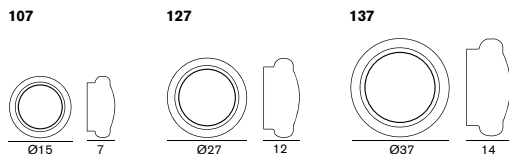

137

電球なし T形 60W 形相当 (E26) × 2
Ø:37 D:14

¥69,000 税込 **¥74,520**

天井付可

Superluna 197

スーパールナ

197

LED 7.5W
Ø:28 H:45 D:18
ホワイト×クローム/ブラック

¥132,000 税込 **¥142,560** 電球付価格