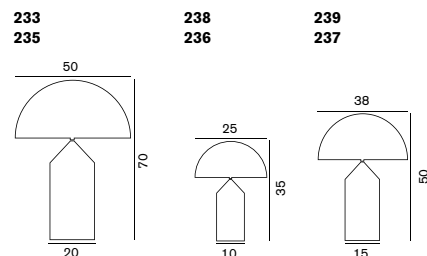

電球マークについて

LED電球に変更できます。

調光器対応型LED電球に変更、
または、ON/OFFスイッチに加工して
調光非対応LED電球に変更できます。

※調光対応型LED電球には器具との相性があり、
すべての電球が適合するとは限りませんのでご注意ください。
ON/OFFスイッチへの加工（有償）についてなど、
詳しくはお問合せください。

Atollo 233 238 239

アトーロ

233 H:70 Ø:50

ホワイト/ブラック

ゴールド

G70 ボール球 ホワイト 60W (E26) × 2

調光器付き

¥212,000 税込 ¥228,960 電球付価格

¥307,000 税込 ¥331,560 電球付価格

@¥300 税込 ¥324

238 H:35 Ø:25

ブラック

ゴールド

G40 ボール球 ホワイト 40W (E14) × 2

ON/OFF スイッチ付

¥101,000 税込 ¥109,080 電球付価格

¥142,000 税込 ¥153,360 電球付価格

@¥350 税込 ¥378

239 H:50 Ø:38

ブラック

ゴールド

G70 ボール球 ホワイト 60W (E26) × 2

調光器付き

¥152,000 税込 ¥164,160 電球付価格

¥202,000 税込 ¥218,160 電球付価格

@¥300 税込 ¥324

Atollo 235 236 237

アトーロ

235 H:70 Ø:50

オパール

G70 ボール球 ホワイト 60W (E26) × 2

シャンデリア球 ホワイト 25W (E14) × 2

調光器付き

¥230,000 税込 ¥248,400 電球付価格

@¥300 税込 ¥324

@¥360 税込 ¥388

236 H:35 Ø:25

オパール

G40 ボール球 ホワイト 40W (E14) × 2

シャンデリア球 ホワイト 25W (E14) × 1

上下別 ON/OFF スイッチ付

¥97,000 税込 ¥104,760 電球付価格

@¥350 税込 ¥378

¥360 税込 ¥388

237 H:50 Ø:38

オパール

G70 ボール球 ホワイト 60W (E26) × 2

シャンデリア球 ホワイト 40W (E14) × 1

調光器付き

¥131,000 税込 ¥141,480 電球付価格

@¥300 税込 ¥324

¥360 税込 ¥388