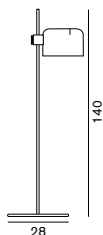

Coupé 3321

クーペ

3321

白熱球 フロスト 60W (E26)
H:140 Ø:28
ブラック/ホワイト

¥159,000 税込 ¥171,720 電球付価格
¥170 税込 ¥183