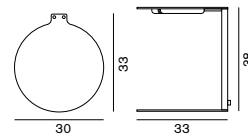

キャンドレッド

205カラーフィルター付き LED 1W
H:28 Ø:17

¥36,000 税込 ¥38,880 電球付価格

**Duca 2950**

デュカ

2950H:38 Ø:33
LED 14W
ウォームグレー

¥99,000 税込 ¥106,920 電球付価格

**Colombo 281**