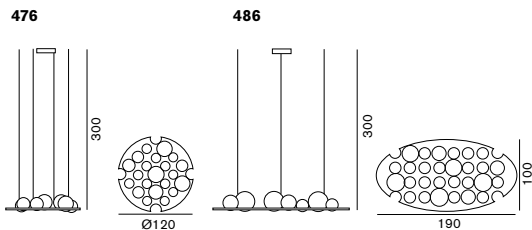

Plateau 476 486

プラトウ

476 **¥612,000** 税込 **¥660,960** 電球付価格
G40 ボール球 ホワイト 40W (E14) × 8 @¥350 税込 ¥378
Ø:120 ▲ 20kg

486 **¥660,000** 税込 **¥712,800** 電球付価格
G40 ボール球 ホワイト 40W (E14) × 8 @¥350 税込 ¥378
190 × 100 ▲ 23kg

Piazza San Marco 453

ピアッツァ サンマルコ

453 **¥388,000** 税込 **¥419,040** 電球付価格
G50 シルバー球 25W (E14) オリジナル球 × 12 @¥500 税込 ¥540
H:100 W:60 ▲ 13.6kg 予備球 2 個付

Sonora 408 437

ソノーラ

408 ブラック **¥131,000** 税込 **¥141,480** 電球付価格

408 ゴールド **¥174,000** 税込 **¥187,920** 電球付価格

G95 ボール球 ホワイト 60W (E26) ¥380 税込 ¥410
Ø:50 ▲ 2.7kg
ブラック×ホワイト/ゴールド×ホワイト

437 ブラック **¥102,000** 税込 **¥110,160** 電球付価格

437 ゴールド **¥137,000** 税込 **¥147,960** 電球付価格

G95 ボール球 ホワイト 60W (E26) ¥380 税込 ¥410
Ø:38 ▲ 1.7kg
ブラック×ホワイト/ゴールド×ホワイト

引掛けシーリング ¥2,000 税込 ¥2,160