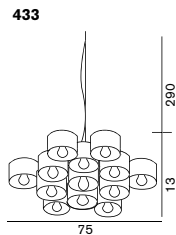

Fiore 423 433

フィオーレ

423 **¥273,000** 税込 **¥294,840** 電球付価格
G50 シルバー球 40W (E14) オリジナル球 × 7 @¥500 税込 ¥540
Ø:46 H:13 ▲ 7kg 予備球 1個付

433 **¥447,000** 税込 **¥482,760** 電球付価格
G50 シルバー球 40W (E14) オリジナル球 × 13 @¥500 税込 ¥540
Ø:75 H:13 ▲ 13.5kg 予備球 2個付