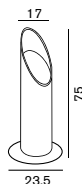

¥360 税込 ¥388

Beth 249

ベス

249電球なし T形 60W 形相当 (E26) × 2
H:75 Ø:23.5

¥121,000 税込 ¥130,680

**Denq 229**

デンキユウ

229白熱球 フロスト 100W (E26)
H:42 Ø:30
調光器付き¥99,000 税込 ¥106,920 電球付価格
¥230 税込 ¥248**Cand-Led 205**