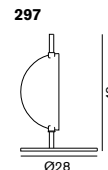

297

LED 7.5W
H:43 Ø:28
ホワイト×クローム/ブラック

¥141,000 税込 ¥152,280 電球付価格