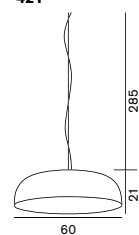

外:ホワイト内:ホワイト
外:ホワイト内:オレンジ
外:ブロンズ内:ホワイト

Ø:90 ▲ 15.5kg

421

422

**Circles 429**

サークルズ

429

電球なし 60W 形相当 (E26) × 4