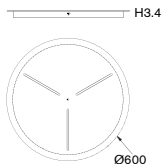

Multiple Ceiling Plate