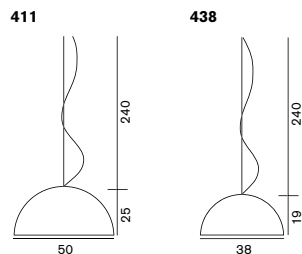

Plateau 476 486

プラトウ

476 **¥612,000** 税込 **¥660,960** 電球付価格
G40 ボール球 ホワイト 40W (E14) × 8 @¥350 税込 ¥378
Ø:120 ▲ 20kg

486 **¥660,000** 税込 **¥712,800** 電球付価格
G40 ボール球 ホワイト 40W (E14) × 8 @¥350 税込 ¥378
190 × 100 ▲ 23kg

Piazza San Marco 453

ピアッツァ サンマルコ

453 **¥388,000** 税込 **¥419,040** 電球付価格
G50 シルバー球 25W (E14) オリジナル球 × 12 @¥500 税込 ¥540
H:100 W:60 ▲ 13.6kg 予備球 2 個付

Sonora 408 437

ソノーラ

408 ブラック **¥131,000** 税込 **¥141,480** 電球付価格

408 ゴールド **¥174,000** 税込 **¥187,920** 電球付価格

G95 ボール球 ホワイト 60W (E26) ¥380 税込 ¥410
Ø:50 ▲ 2.7kg
ブラック×ホワイト/ゴールド×ホワイト

437 ブラック **¥102,000** 税込 **¥110,160** 電球付価格

437 ゴールド **¥137,000** 税込 **¥147,960** 電球付価格

G95 ボール球 ホワイト 60W (E26) ¥380 税込 ¥410
Ø:38 ▲ 1.7kg
ブラック×ホワイト/ゴールド×ホワイト

引掛けシーリング ¥2,000 税込 ¥2,160

Sonora 411 438

ソノーラ

411 **¥129,000** 税込 **¥139,320** 電球付価格
G95 ボール球 ホワイト 100W (E26) × 2 @¥380 税込 ¥410
Ø:50 ▲ 5kg

438 **¥88,000** 税込 **¥95,040** 電球付価格
G95 ボール球 ホワイト 100W (E26) ¥380 税込 ¥410
Ø:38 ▲ 3kg

引掛けシーリング (411 不可) ¥2,000 税込 ¥2,160