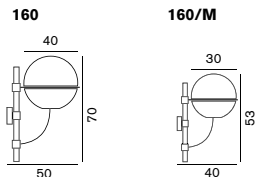

両口ハロゲン球 (ショート) 100W (R7s) ¥2,200 税込 ¥2,376
W:41 H:16 D:15

Lyndon 160 160/M

リンドン

160G70 ボール球 クリア 60W (E26)
Ø:40 W:50 H:70 防雨型 (IP23)**¥151,000** 税込 **¥163,080** 電球付価格
¥300 税込 ¥324**160/M**G70 ボール球 クリア 60W (E26)
Ø:30 W:40 H:53 防雨型 (IP23)**¥131,000** 税込 **¥141,480** 電球付価格
¥300 税込 ¥324**Sixty 107 127 137**