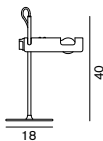

291

ハロゲン球 クリア 40W (G9)
H:40 Ø:18
ブラック/ホワイト

¥114,000 税込 ¥123,120 電球付価格
¥800 税込 ¥864

旧仕様 (B15d 白熱球タイプ) の
電球メンテナンスについては
お問い合わせください。