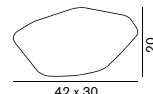

Ela 308 318

エラ

308

LED 8W

9 × 9 H:50 防噴流形 (IP65)

¥119,000 税込 **¥128,520** 電球付価格

318

LED 8W

9 × 9 H:90 防噴流形 (IP65)

¥137,000 税込 **¥147,960** 電球付価格

308

318

Fresnel 1148 1148/L

フレズネル

1148

G40 ボール球 クリア 40W (E14)

¥33,000 税込 **¥35,640** 電球付価格
¥350 税込 ¥378

1148/L

LED 4.5W

¥55,000 税込 **¥59,400** 電球付価格

Ø10 D:12 防沫型 (IP44)

ホワイト/ブラック/グレー

Fresnel 1148/EC 1148/EL

フレズネル

1148/EC

G40 ボール球 クリア 40W (E14)

H:40 防噴流形 (IP45)

¥65,000 税込 **¥70,200** 電球付価格
¥350 税込 ¥378

1148/EL

G40 ボール球 クリア 40W (E14)

H:90 防噴流形 (IP45)

¥71,000 税込 **¥76,680** 電球付価格
¥350 税込 ¥378

1148/EC

1148/EL

Pill-Low 219

ピロー

219

電球なし 100W 形相当 (E26)

¥60,000 税込 **¥64,800**

fabric カバー

¥26,000 税込 ¥28,080

ホワイト/ホワイト×ライトブルー/ホワイト×グリーン
/ホワイト×レッド

固定具

¥15,000 税込 ¥16,200

57 × 57 H:33 防噴流形 (IP65)

Stones 207 208 215

ストーン

207

電球なし 60W 形相当 (E26)

27 × 18 H:15 防噴流形 (IP65)

¥54,000 税込 **¥58,320**

208

電球なし 60W 形相当 (E26)

42 × 30 H:20 防噴流形 (IP65)

¥56,000 税込 **¥60,480**

215

電球なし 60W 形相当 (E26)

63 × 45 H:30 防噴流形 (IP65)

¥60,000 税込 **¥64,800**

207

208

215

Teda 302

テダ

302

電球なし T 形 60W 形相当 (E26)

Ø:5 H:90 防噴流形 (IP65)

¥122,000 税込 **¥131,760**