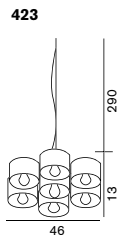

Fiore 423 433

フィオーレ

423 **¥273,000** 税込 **¥294,840** 電球付価格
G50 シルバー球 40W (E14) オリジナル球 × 7 @¥500 税込 ¥540
Ø:46 H:13 ▲ 7kg 予備球 1個付

433 **¥447,000** 税込 **¥482,760** 電球付価格
G50 シルバー球 40W (E14) オリジナル球 × 13 @¥500 税込 ¥540
Ø:75 H:13 ▲ 13.5kg 予備球 2個付