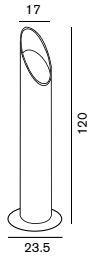

¥196,000 税込 ¥211,680 電球付価格

206 ゴールド

¥288,000 税込 ¥311,040 電球付価格

白熱球 フロスト 100W (E26) × 2
H:55 Ø:40
調光器付き

@¥230 税込 ¥248

**The Globe 228**

ザグローブ

228

白熱球 フロスト 60W (E26)
Ø:30

¥152,000 税込 ¥164,160 電球付価格
¥170 税込 ¥183

**Zanuso 275**

ザヌーン

275

白熱球 フロスト 100W (E26)
H:40 Ø:42
ホワイト/ブラウン

¥157,000 税込 ¥169,560 電球付価格
¥230 税込 ¥248

Agnoli 387

アニョーリ

387ハロゲン球 クリア 40W (G9)
H:190 Ø:17**¥128,000** 税込 **¥138,240** 電球付価格
¥800 税込 ¥864旧仕様 (B15d 白熱球タイプ) の
電球メンテナンスについては
お問い合わせください。**Beth 349**

ベス

349電球なし T形 60W 形相当 (E26) × 2
H:120 Ø:23.5**¥148,000** 税込 **¥159,840****Colombo 626**