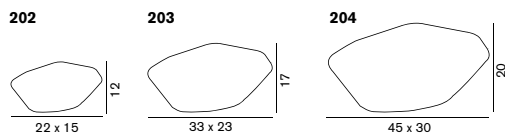

Semplice 226

センプルーチェ

226

白熱球 フロスト 60W (E26)
H:39 Ø:30
サテン・コパー/ブラックマット
調光器付き

¥170,000 税込 ¥183,600 電球付価格
¥170 税込 ¥183

Spider 291

スパイダー

291

ハロゲン球 クリア 40W (G9)
H:40 Ø:18
ブラック/ホワイト

¥114,000 税込 ¥123,120 電球付価格
¥800 税込 ¥864

旧仕様 (B15d 白熱球タイプ) の
電球メンテナンスについては
お問い合わせください。

Stone of Glass 202 203 204

ストーン オブ グラス

202 H:12 W:22 × 15

G50 ボール球 ホワイト 40W (E26)
調光器付き

¥60,000 税込 ¥64,800 電球付価格
¥280 税込 ¥302

203 H:17 W:33 × 23

白熱球 フロスト 40W (E26)
調光器付き

¥76,000 税込 ¥82,080 電球付価格
¥170 税込 ¥183

204 H:20 W:45 × 30

白熱球 フロスト 60W (E26)
調光器付き

¥106,000 税込 ¥114,480 電球付価格
¥170 税込 ¥183

Superluna 297

スーパールナ

297

LED 7.5W
H:43 Ø:28
ホワイト×クローム/ブラック

¥141,000 税込 ¥152,280 電球付価格

Switch 206

スイッチ

206 ブラック

¥196,000 税込 ¥211,680 電球付価格

206 ゴールド

¥288,000 税込 ¥311,040 電球付価格

白熱球 フロスト 100W (E26) × 2
H:55 Ø:40
調光器付き

@¥230 税込 ¥248

The Globe 228

ザグローブ

228

白熱球 フロスト 60W (E26)
Ø:30

¥152,000 税込 ¥164,160 電球付価格
¥170 税込 ¥183

Zanuso 275

ザヌーン

275

白熱球 フロスト 100W (E26)
H:40 Ø:42
ホワイト/ブラウン

¥157,000 税込 ¥169,560 電球付価格
¥230 税込 ¥248