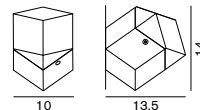

1188

ハロゲン球 クリア 25W (G9)
W:10 H:14 D:13.5
クリアガラス
ブラック/ホワイト

¥53,000 税込 ¥57,240 電球付価格
¥800 税込 ¥864