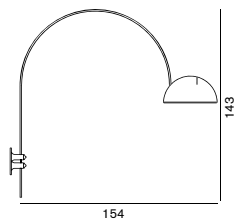

1159/R

G125 ボール球 ホワイト 100W (E26)

H:143 D:154

ホワイト/ブラック

¥289,000 税込 ¥312,120 電球付価格

¥2,000 税込 ¥2,160