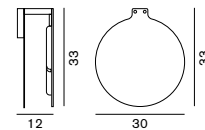

1950

LED 14W

W:30 H:33 D:12.3

ウォームグレー

¥88,000 税込 ¥95,040 電球付価格