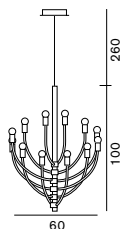

Plateau 476 486

プラトウ

476 **¥612,000** 税込 **¥660,960** 電球付価格
G40 ボール球 ホワイト 40W (E14) × 8 @¥350 税込 ¥378
Ø:120 ▲ 20kg

486 **¥660,000** 税込 **¥712,800** 電球付価格
G40 ボール球 ホワイト 40W (E14) × 8 @¥350 税込 ¥378
190 × 100 ▲ 23kg

Piazza San Marco 453

ピアッツァ サンマルコ

453 **¥388,000** 税込 **¥419,040** 電球付価格
G50 シルバー球 25W (E14) オリジナル球 × 12 @¥500 税込 ¥540
H:100 W:60 ▲ 13.6kg 予備球 2 個付

Sonora 408 437

ソノーラ

408 ブラック **¥131,000** 税込 **¥141,480** 電球付価格

408 ゴールド **¥174,000** 税込 **¥187,920** 電球付価格

G95 ボール球 ホワイト 60W (E26) ¥380 税込 ¥410
Ø:50 ▲ 2.7kg
ブラック×ホワイト/ゴールド×ホワイト

437 ブラック **¥102,000** 税込 **¥110,160** 電球付価格

437 ゴールド **¥137,000** 税込 **¥147,960** 電球付価格

G95 ボール球 ホワイト 60W (E26) ¥380 税込 ¥410
Ø:38 ▲ 1.7kg
ブラック×ホワイト/ゴールド×ホワイト

引掛けシーリング ¥2,000 税込 ¥2,160

Sonora 411 438

ソノーラ

411 **¥129,000** 税込 **¥139,320** 電球付価格
G95 ボール球 ホワイト 100W (E26) × 2 @¥380 税込 ¥410
Ø:50 ▲ 5kg

438 **¥88,000** 税込 **¥95,040** 電球付価格
G95 ボール球 ホワイト 100W (E26) ¥380 税込 ¥410
Ø:38 ▲ 3kg

引掛けシーリング (411 不可) ¥2,000 税込 ¥2,160