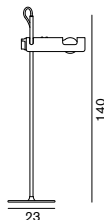

Spider 3319

スパイダー

3319

ハロゲン球 クリア 40W (G9)
H:140 Ø:23
ブラック/ホワイト

旧仕様 (B15d 白熱球タイプ) の
電球メンテナンスについては
お問い合わせください。

¥144,000 税込 ¥155,520 電球付価格
¥800 税込 ¥864