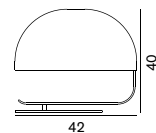

275

白熱球 フロスト 100W (E26)
H:40 Ø:42
ホワイト/ブラウン

¥157,000 税込 ¥169,560 電球付価格
¥230 税込 ¥248