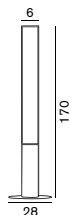

¥249,000 税込 ¥268,920 電球付価格
¥2,040 税込 ¥2,203

**Alias 124/SP 178/SP 198/SP**

アリアス

124/SP

ハロゲン球 クリア 40W (G9)
Ø:15 ミラー (Ø:7) 付き

¥37,000 税込 ¥39,960 電球付価格
¥800 税込 ¥864

178/SP

電球なし T形 60W 形相当 (E26) × 2
Ø:28 ミラー (Ø:12) 付き