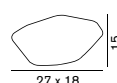

215

電球なし 60W 形相当 (E26)

63 × 45 H:30 防噴流形 (IP65)

¥60,000 税込 **¥64,800**

207