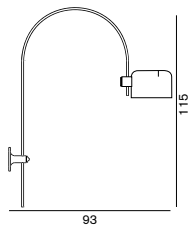

Coupé 1158

クーベ

1158

白熱球 フロスト 60W (E26)

H:115 D:93

ホワイト/ブラック

¥169,000 税込 ¥182,520 電球付価格

¥170 税込 ¥183