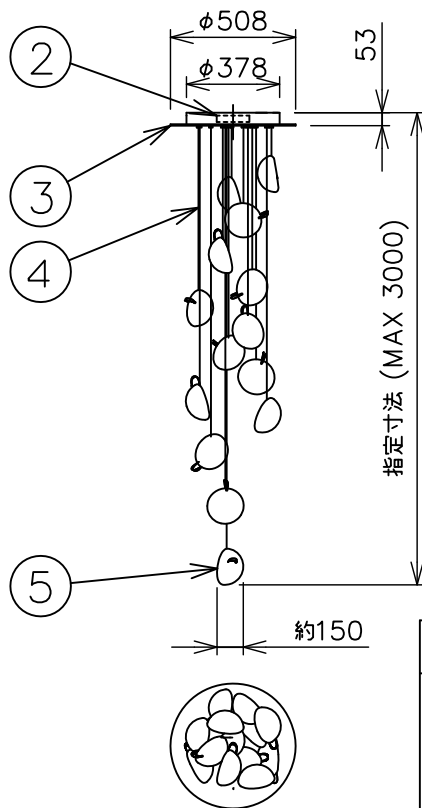

※本品の規格および外観は、改良のため予告なしに変更する事がありますので、あらかじめご了承ください。

BOCCI

180709

灯具部分の詳細図

⚠ 安全に関するご注意

- ◇ 一般屋内用器具です。
屋外や水気、湿気のある場所では使用しないでください。
絶縁不良による感電の原因となります。
- ◇ 天井面取り付け専用器具です。
- ◇ 器具の取り付けは、天井の強度を確認し、器具の質量に耐えられる所に確実に行ってください。
強度が不足している場合は、補強工事をしてから取り付けてください。
- ◇ 15°以下の傾斜天井に取り付け可能です。
- ◇ 多灯設置する場合、風などにより器具どうしが当たらないように器具間隔を離してください。
- ◇ 器具が揺れても壁や家具などに接触しない場所に設置してください。

器具仕様

- ◇ トランス内蔵。
- ◇ 調光はできません。
- ◇ この器具のグローブは個々の大きさが異なるデザインになっていますので、質量も一定ではありません。
- ◇ ランプから出る銅線の出方は個体ごとに変わります。

使用ランプ	ソケット	定格電圧	消費電力	全光束	色温度	演色性	ランプ寿命
LED球 (専用ランプ)	2ピン	D12V	1W	50 lm	2,600K	CRI 80	15,000h
使用トランス	入力電圧	周波数	二次電圧	二次電流	消費電力	サイズ	
LED球専用トランス (1台使用)	AC100~240V	50Hz/60Hz	DC12V	300mA	MAX 29.4W	42x170x33mm	

部品番号	部品名	材質	数量	備考	品名
13	コード(ソケット側)	銅線	28	絶縁被服付	BOCCI 76.14 Round デザイン: Omer Arbel 器具タイプ: 屋内用ペンダント ランプ: 専用LED球×14灯 ※ 上記欄参照 質量: 21kg ※ 器具仕様を参照
12	グローブ	ガラス	14	透明、模様入	
11	コード(吊り用)	ステンス	14	シルバー色	
10	フランジ	銅板	1	白色塗装	
9	トランス	—	1	※上記欄参照	
8	取付プレート	ステンス	1	生地	
7	ランプ	—	14	白色、黒色	

単位 : mm 第三角法 (JIS A-4)

スタジオ ノイ株式会社