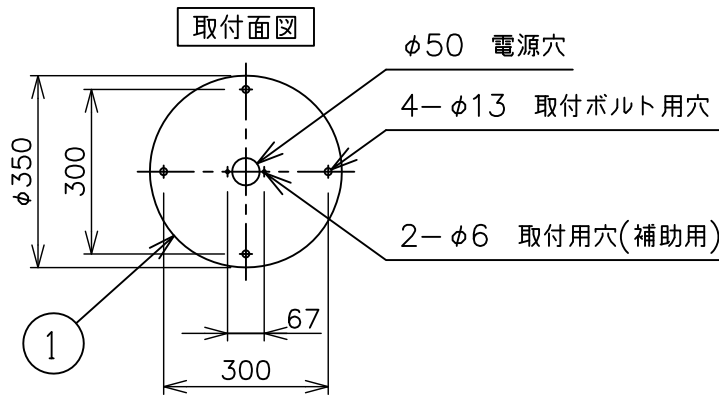

※本品の規格および外観は、改良のため予告なしに変更する事がありますので、あらかじめご了承ください。

BOCCI

180709

灯具部分の詳細図

⚠ 安全に関するご注意

- ◇ 一般屋内用器具です。
屋外や水気、湿気のある場所では使用しないでください。
絶縁不良による感電の原因となります。
- ◇ 天井面取り付け専用器具です。
- ◇ 器具の取り付けは、天井の強度を確認し、器具の質量に耐えられる所に確実に行ってください。
強度が不足している場合は、補強工事をしてから取り付けてください。
- ◇ 15°以下の傾斜天井に取り付け可能です。
- ◇ 多灯設置する場合、風などにより器具どうしが当たらないように器具間隔を離してください。
- ◇ 器具が揺れても壁や家具などに接触しない場所に設置してください。

器具仕様

- ◇ トランス内蔵。
- ◇ 調光はできません。
- ◇ この器具のグローブは個々の大きさが異なるデザインになっていますので、質量も一定ではありません。
- ◇ ランプから出る銅線の出方は個体ごとに変わります。

使用ランプ	ソケット	定格電圧	消費電力	全光束	色温度	演色性	ランプ寿命
LED球 (専用ランプ)	2ピン	D12V	1W	50 lm	2,600K	CRI 80	15,000h
使用トランス	入力電圧	周波数	二次電圧	二次電流	消費電力	サイズ	
LED球専用トランス (1台使用)	AC100~240V	50Hz/60Hz	DC12V	300mA	MAX 29.4W	42x170x33mm	