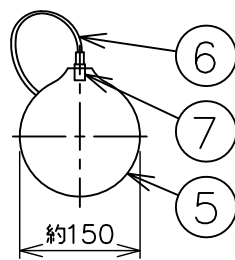

※本品の規格および外観は、改良のため予告なしに変更する事がありますので、あらかじめご了承ください。

BOCCI

180709

灯具部分の詳細図

⚠ 安全に関するご注意

- ◇ 一般屋内用器具です。
屋外や水気、湿気のある場所では使用しないでください。
絶縁不良による感電の原因となります。
- ◇ 天井面取り付け専用器具です。
- ◇ 器具の取り付けは、天井の強度を確認し、器具の質量に耐えられる所に確実に行ってください。
強度が不足している場合は、補強工事をしてから取り付けてください。
- ◇ 15°以下の傾斜天井に取り付け可能です。
- ◇ 多灯設置する場合、風などにより器具どうしが当たらないように器具間隔を離してください。
- ◇ 器具が揺れても壁や家具などに接触しない場所に設置してください。

器具仕様

- ◇ トランス内蔵。
- ◇ 調光はできません。
- ◇ この器具のグローブは個々の大きさが異なるデザインになっていますので、質量も一定ではありません。
- ◇ ランプから出る銅線の出方は個体ごとに変わります。

使用ランプ	ソケット	定格電圧	消費電力	全光束	色温度	演色性	ランプ寿命
LED球 (専用ランプ)	2ピン	D12V	1W	50 lm	2,600K	CRI 80	15,000h
使用トランス	入力電圧	周波数	二次電圧	二次電流	消費電力	サイズ	
LED球専用トランス (1台使用)	AC100~240V	50Hz/60Hz	DC12V	300mA	MAX 29.4W	42x170x33mm	

部品番号	部品名	材質	数量	備考	品名
13	コード(ソケット側)	銅線	28	絶縁被服付	BOCCI 76.14 Round デザイン: Omer Arbel 器具タイプ: 屋内用ペンダント ランプ: 専用LED球×14灯 ※ 上記欄参照 質量: 21kg ※ 器具仕様を参照
12	グローブ	ガラス	14	透明、模様入	
11	コード(吊り用)	ステンス	14	シルバー色	
10	フランジ	銅板	1	白色塗装	
9	トランス	—	1	※上記欄参照	
8	取付プレート	ステンス	1	生地	
7	ランプ	—	14	白色、黒色	