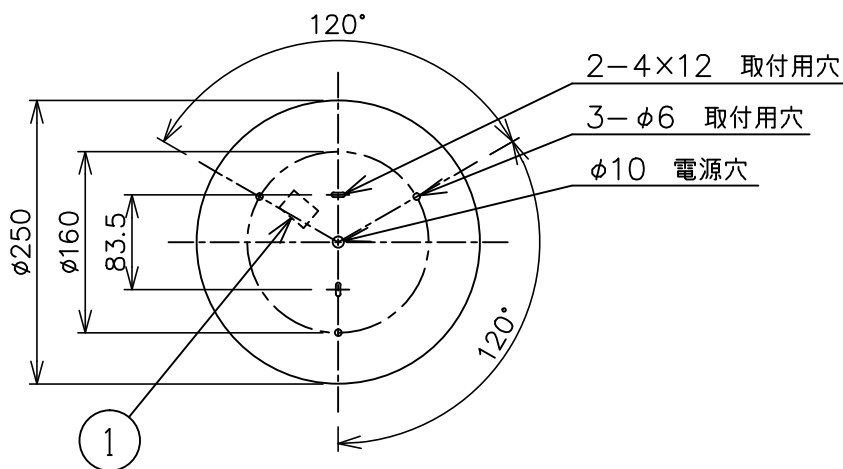

※本品の規格および外観は、改良のため予告なしに変更する事がありますので、あらかじめご了承ください。

oluce

シーリングライトとして使用時

ウォールランプとして使用時

取付面図

⚠ 安全に関するご注意

- ◇ 一般屋内用器具です。
屋外や水気、湿気のある所では使用しないでください。
絶縁不良による感電の原因となります。
- ◇ 壁、または天井に取り付けが可能です。
取付方向に指定があります。
指定外取付けは、落下・火災のおそれがあります。
- ◇ 器具の取り付けは、取付部の強度を確認し、器具の質量に耐えられる所に確実に行ってください。
強度が不足している場合は、補強工事をしてから取り付けてください。

13				6	ランプ	—	2	—	品名： Berlin 721
12				5	シェード	網入り型ガラス	1	フロスト 凹入り	
11				4	シェード枠	鋼板	1	真ちゅうメッキ ヘアライン社上	デザイン：Christophe Poillet
10				3	シェード枠固定ナット	真ちゅう	3	クリア塗装	器具タイプ：屋内用 シーリングランプ/ウォールランプ 兼用
9				2	本体	アルミ	1	真ちゅうメッキ ヘアライン社上	ランプ：E26 LED電球（白熱電球60W相当） ×2 [別売]
8				1	コネクター	樹脂	1	白色	質量：3.3kg
7	ソケット	インフラ	2	E26 白色	部番	部品名	材質	数量	備考