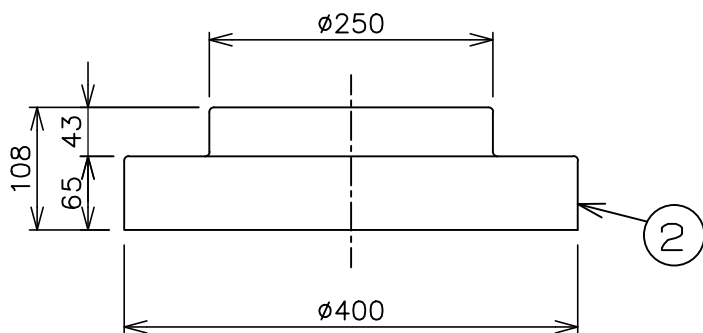

※本品の規格および外観は、改良のため予告なしに変更する事がありますので、あらかじめご了承ください。

oluce

シーリングライトとして使用時

ウォールランプとして使用時

取付面図

⚠ 安全に関するご注意

- ◇ 一般屋内用器具です。
屋外や水気、湿気のある所では使用しないでください。
絶縁不良による感電の原因となります。
- ◇ 壁、または天井に取り付けが可能です。
取付方向に指定があります。
指定外取付けは、落下・火災のおそれがあります。
- ◇ 器具の取り付けは、取付部の強度を確認し、器具の質量に耐えられる所に確実に行ってください。
強度が不足している場合は、補強工事をしてから取り付けてください。

13				6	ランプ	—	2	—	品名： Berlin 721
12				5	シェード	網入り型ガラス	1	フロスト 凹入り	
11				4	シェード枠	鋼板	1	真ちゅうメッキ ヘアライン社上	デザイン：Christophe Poillet
10				3	シェード枠固定ナット	真ちゅう	3	クリア塗装	器具タイプ：屋内用 シーリングランプ/ウォールランプ 兼用
9				2	本体	アルミ	1	真ちゅうメッキ ヘアライン社上	ランプ：E26 LED電球（白熱電球60W相当） ×2 [別売]
8				1	コネクター	樹脂	1	白色	質量：3.3kg
7	ソケット	インフラ	2	E26 白色	部番	部品名	材質	数量	備考