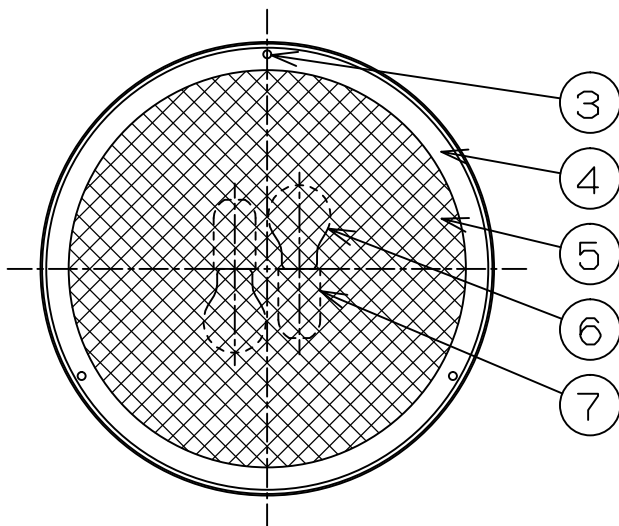

※本品の規格および外観は、改良のため予告なしに変更する事がありますので、あらかじめご了承ください。

oluce

シーリングライトとして使用時

ウォールランプとして使用時

取付面図

⚠ 安全に関するご注意

- ◇ 一般屋内用器具です。
屋外や水気、湿気のある所では使用しないでください。
絶縁不良による感電の原因となります。
- ◇ 壁、または天井に取り付けが可能です。
取付方向に指定があります。
指定外取付けは、落下・火災のおそれがあります。
- ◇ 器具の取り付けは、取付部の強度を確認し、器具の質量に耐えられる所に確実に行ってください。
強度が不足している場合は、補強工事をしてから取り付けてください。

13				6	ランプ	—	2	—	品名： Berlin 721
12				5	シェード	網入り型ガラス	1	フロスト 凹入り	
11				4	シェード枠	鋼板	1	真ちゅうメッキ ヘアライン社上	デザイン：Christophe Poillet
10				3	シェード枠固定ナット	真ちゅう	3	クリア塗装	器具タイプ：屋内用 シーリングランプ/ウォールランプ 兼用
9				2	本体	アルミ	1	真ちゅうメッキ ヘアライン社上	ランプ：E26 LED電球（白熱電球60W相当） ×2 [別売]
8				1	コネクター	樹脂	1	白色	質量：3.3kg
7	ソケット	インフラ	2	E26 白色	部番	部品名	材質	数量	備考