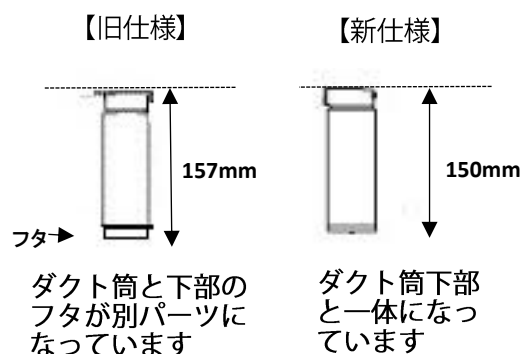

メーカー	商品名
BOCCI	14.1d ダクトレール仕様
BOCCI	21.1d ダクトレール仕様
BOCCI	28.1d ダクトレール仕様
BOCCI	57.1d ダクトレール仕様
BOCCI	73.1d ダクトレール仕様
BOCCI	76.1d ダクトレール仕様
BOCCI	84.1d ダクトレール仕様

※直径(60mm)は変更ございません

<廃番品>

メーカー	商品名	シェードカラー
BOCCI	28シリーズ	purple3
		purple3 satellite