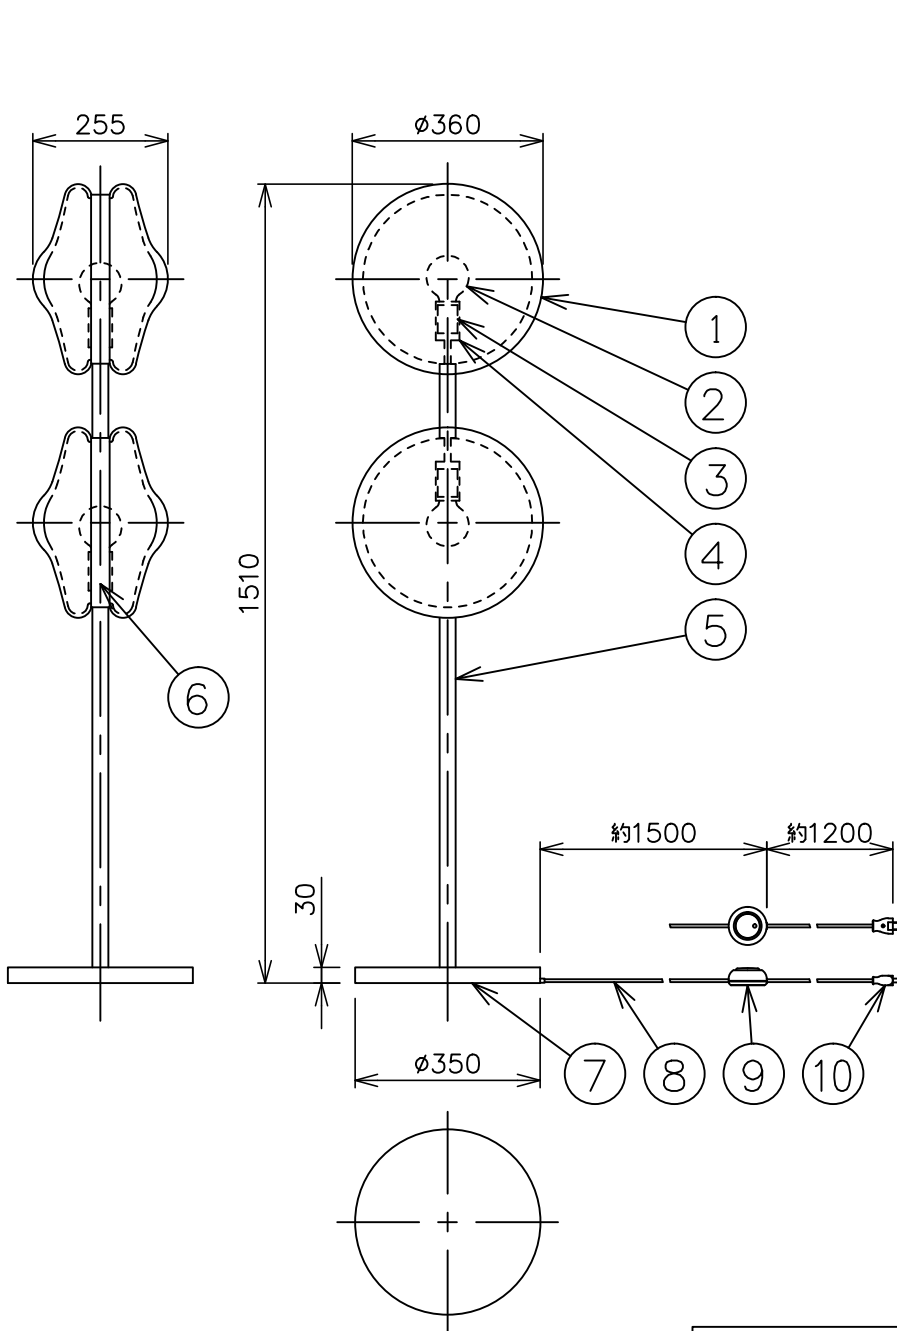

※本品の規格および外観は、改良のため予告なしに変更する事がありますので、あらかじめご了承ください。

bomma

200222

色種欄	本体 / ソケットカバー 支柱 / ベースプレート
1	マットブラック
2	ポリッシュブラス

⚠ 安全に関するご注意

- ◇ 一般屋内用器具です。屋外や水気、湿気のある場所では使用しないでください。絶縁不良による感電の原因となります。
- ◇ 不安定な場所で使用しないでください。器具の転倒・火災のおそれがあります。
- ◇ カーテン・紙等の可燃物や発揮物に近づけて設置しないでください。火災のおそれがあります。

13				6	本体	真ちゅう	2	※色種欄参照	品名： Orbital Floor	
12				5	支柱	真ちゅう	1	※色種欄参照		
11				4	ソケットカバー	真ちゅう	2	※色種欄参照	デザイン：Studio deFORM	
10	プラグ	樹脂	1	黒色	3	ソケット	磁器	2	白色	器具タイプ：屋内用スタンド
9	フットスイッチ	樹脂	1	黒色	2	ランプ	—	2	※ランプ欄参照	ランプ：E26 LED電球 G80 50W形×2 (密閉型器具対応) [別売]
8	コード	ビニール	1	黒色	1	シェード	クリスタル ガラス	4	色種22通り	
7	ベースプレート	銅板	1	※色種欄参照	部番	部 品 名	材質	数量	備 考	質量：19.5kg

単位：mm 第三角法 (JIS A-4)

スタジオノイ株式会社