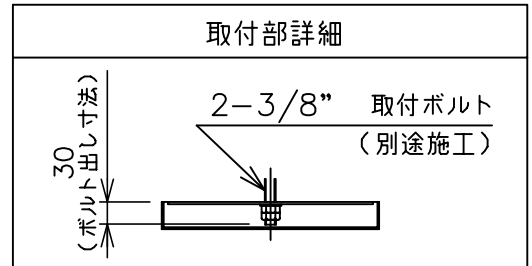

※本品の規格および外観は、改良のため予告なしに変更する事がありますので、あらかじめご了承ください。

bomma

241001

200911

- 安全に関するご注意**
- ◇ 一般屋内用器具です。屋外や水気、湿気のある場所では使用しないでください。絶縁不良による感電の原因となります。
 - ◇ 天井面取り付け専用器具です。
 - ◇ 器具の取り付けは、天井の強度を確認し、器具の質量に耐えられる所に確実に行ってください。強度が不足している場合は、補強工事をしてから取り付けてください。
 - ◇ 傾斜天井には取り付けないでください。