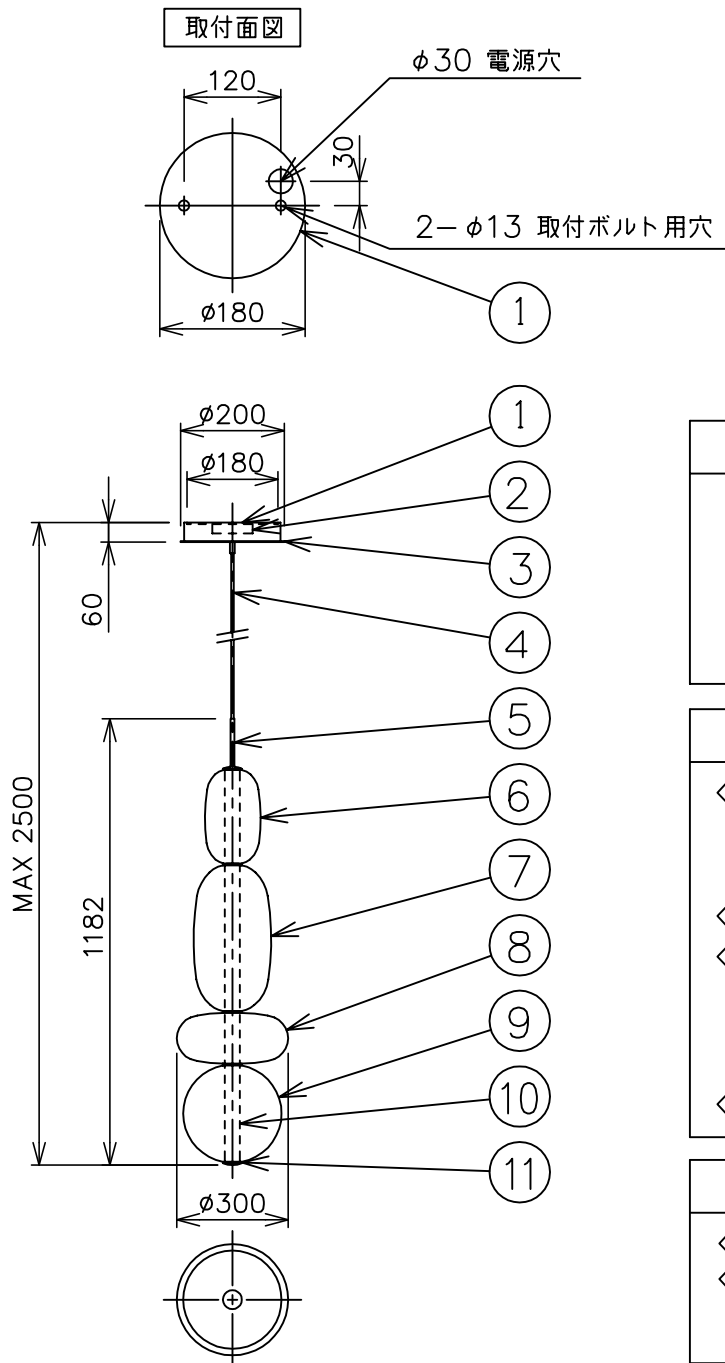

※本品の規格および外観は、改良のため予告なしに変更する事がありますので、あらかじめご了承ください。

bomma

241001

200911

- 安全に関するご注意**
- ◇ 一般屋内用器具です。屋外や水気、湿気のある場所では使用しないでください。絶縁不良による感電の原因となります。
 - ◇ 天井面取り付け専用器具です。
 - ◇ 器具の取り付けは、天井の強度を確認し、器具の質量に耐えられる所に確実に行ってください。強度が不足している場合は、補強工事をしてから取り付けてください。
 - ◇ 傾斜天井には取り付けないでください。

- 器具仕様**
- ◇ トランス内蔵。
 - ◇ 器具一体式LEDの為、ランプが切れた場合には、ご自身で交換することはできません。

※この器具のグローブは手作りの為、個々の大きさや質量は一定ではありません。色味やクラデーションにつきましても個体差があります。また、気泡が入っているものもございますが、ご了承を願ひ申し上げます。

色種欄	configuration 1	configuration 2
グローブA	ホワイト	
グローブB	ブラック	
グローブC	レッド	イエロー
グローブD	ライトグレー	

使用ランプ	定格電圧	周波数	消費電力	全光束	色温度	演色性	ランプ寿命
LED (一体化モジュール)	AC100V	50/60Hz	25.5W	3,800 lm	2,700K	CRI 90+	25,000h

13				6	グローブA	クリスタルガラス	1	※色種欄参照	品名：Pebbles Pendant Long configuration 1/2	
12				5	エンドキャップ	真ちゅう	1	黒色		
11	ボトムキャップ	真ちゅう	1	黒色	4	ワイヤー入りコード	翹コード	1	黒色、2500mm	デザイン：Boris Klimek
10	LEDモジュール	—	1	—	3	フランジ	銅板	1	黒色	器具タイプ：屋内用ペンダント
9	グローブD	クリスタルガラス	1	※色種欄参照	2	トランス	—	1		ランプ：LED 25.5W
8	グローブC	クリスタルガラス	1	※色種欄参照	1	取付プレート	銅板	1	黒色	※上記欄参照
7	グローブB	クリスタルガラス	1	※色種欄参照	部番	部品名	材質	数量	備考	質量：12kg ※

単位：mm 第三角法 (JIS A-4)

スタジオノイ株式会社