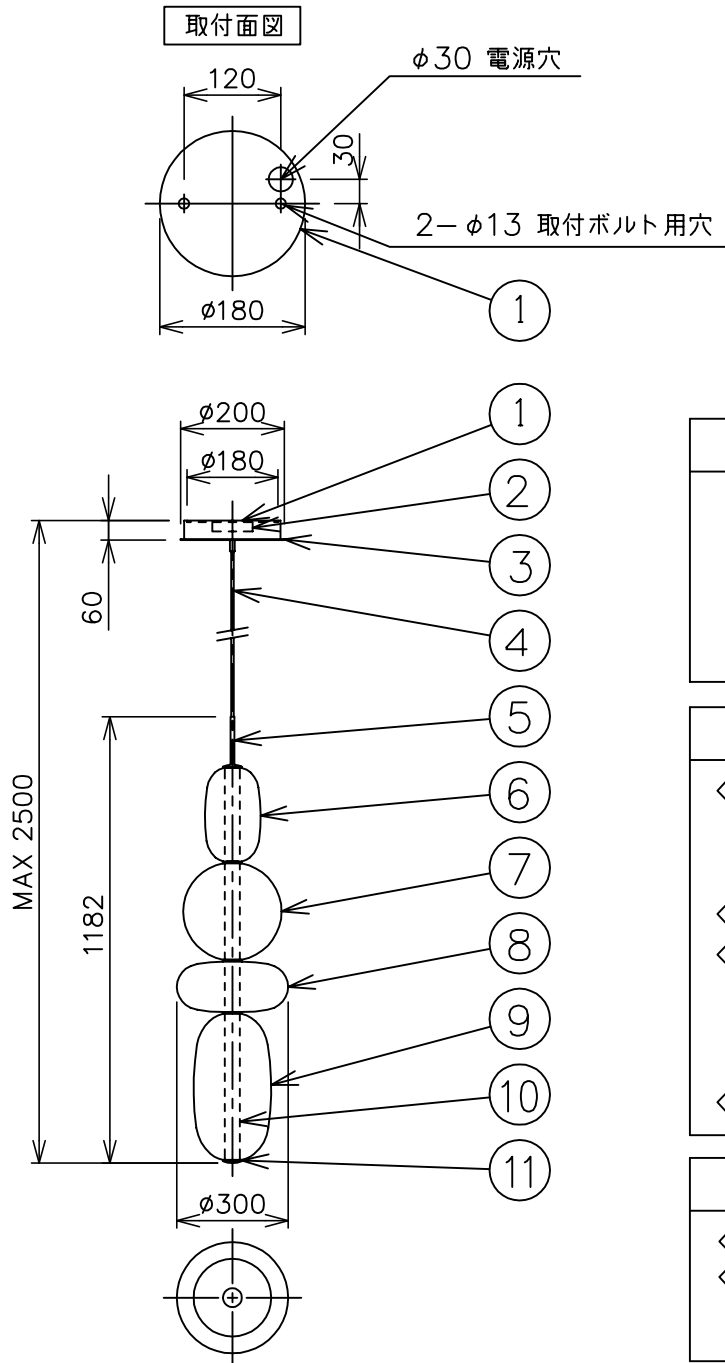

※本品の規格および外観は、改良のため予告なしに変更する事がありますので、あらかじめご了承ください。

bomma

241001

200911

- 安全に関するご注意**
- ◇ 一般屋内用器具です。屋外や水気、湿気のある場所では使用しないでください。絶縁不良による感電の原因となります。
 - ◇ 天井面取り付け専用器具です。
 - ◇ 器具の取り付けは、天井の強度を確認し、器具の質量に耐えられる所に確実に行ってください。強度が不足している場合は、補強工事をしてから取り付けてください。
 - ◇ 傾斜天井には取り付けないでください。

- 器具仕様
- ◇ トランス内蔵。
 - ◇ 器具一体式LEDの為、ランプが切れた場合には、ご自身で交換することはできません。

※この器具のグローブは手作りの為、個々の大きさや質量は一定ではありません。色味やクラデーションにつきましても個体差があります。また、気泡が入っているものもございますが、ご了承を願ひ申し上げます。

色種欄	configuration 3	configuration 4	configuration 5
グローブA	ホワイト		
グローブB	ライトグレー		
グローブC	イエロー	ライトグレー	レッド
グローブD	ブラック		

使用ランプ	定格電圧	周波数	消費電力	全光束	色温度	演色性	ランプ寿命
LED (一体化モジュール)	AC100V	50/60Hz	25.5W	3,800 lm	2,700K	CRI 90+	25,000h

13				6	グローブA	クリスタルガラス	1	※色種欄参照	品名：Pebbles Pendant Long configuration 3/4/5 デザイン：Boris Klimek 器具タイプ：屋内用ペンダント ランプ：LED 25.5W ※上記欄参照 質量：12kg ※	
12				5	エンドキャップ	真ちゅう	1	黒色		
11	ボトムキャップ	真ちゅう	1	黒色	4	ワイヤー入りコード	糊コード	1		黒色、2500mm
10	LEDモジュール	—	1	—	3	フランジ	銅板	1		黒色
9	グローブD	クリスタルガラス	1	※色種欄参照	2	トランス	—	1		
8	グローブC	クリスタルガラス	1	※色種欄参照	1	取付プレート	銅板	1	黒色	
7	グローブB	クリスタルガラス	1	※色種欄参照	部番	部品名	材質	数量	備考	

単位：mm 第三角法 (JIS A-4)

スタジオノイ株式会社