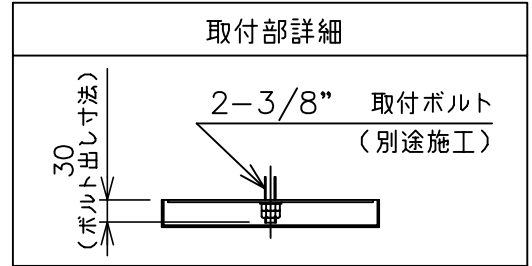

※本品の規格および外観は、改良のため予告なしに変更する事がありますので、あらかじめご了承ください。

bomma

241001

200911

- 安全に関するご注意**
- ◇ 一般屋内用器具です。屋外や水気、湿気のある場所では使用しないでください。絶縁不良による感電の原因となります。
 - ◇ 天井面取り付け専用器具です。
 - ◇ 器具の取り付けは、天井の強度を確認し、器具の質量に耐えられる所に確実に行ってください。強度が不足している場合は、補強工事をしてから取り付けてください。
 - ◇ 傾斜天井には取り付けないでください。

- 器具仕様
- ◇ トランス内蔵。
 - ◇ 器具一体式LEDの為、ランプが切れた場合には、ご自身で交換することはできません。

※この器具のグローブは手作りの為、個々の大きさや質量は一定ではありません。色味やクラデーションにつきましても個体差があります。また、気泡が入っているものもございますが、ご了承を願ひ申し上げます。

色種欄	configuration 3	configuration 4	configuration 5
グローブA	ホワイト		
グローブB	ライトグレー		
グローブC	イエロー	ライトグレー	レッド
グローブD	ブラック		