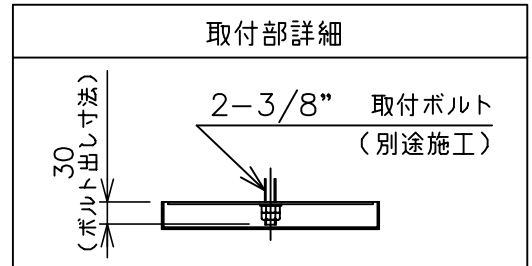

※本品の規格および外観は、改良のため予告なしに変更する事がありますので、あらかじめご了承ください。

bomma

241001

200911

- 安全に関するご注意**
- ◇ 一般屋内用器具です。屋外や水気、湿気のある場所では使用しないでください。絶縁不良による感電の原因となります。
 - ◇ 天井面取り付け専用器具です。
 - ◇ 器具の取り付けは、天井の強度を確認し、器具の質量に耐えられる所に確実に行ってください。強度が不足している場合は、補強工事をしてから取り付けてください。
 - ◇ 傾斜天井には取り付けないでください。