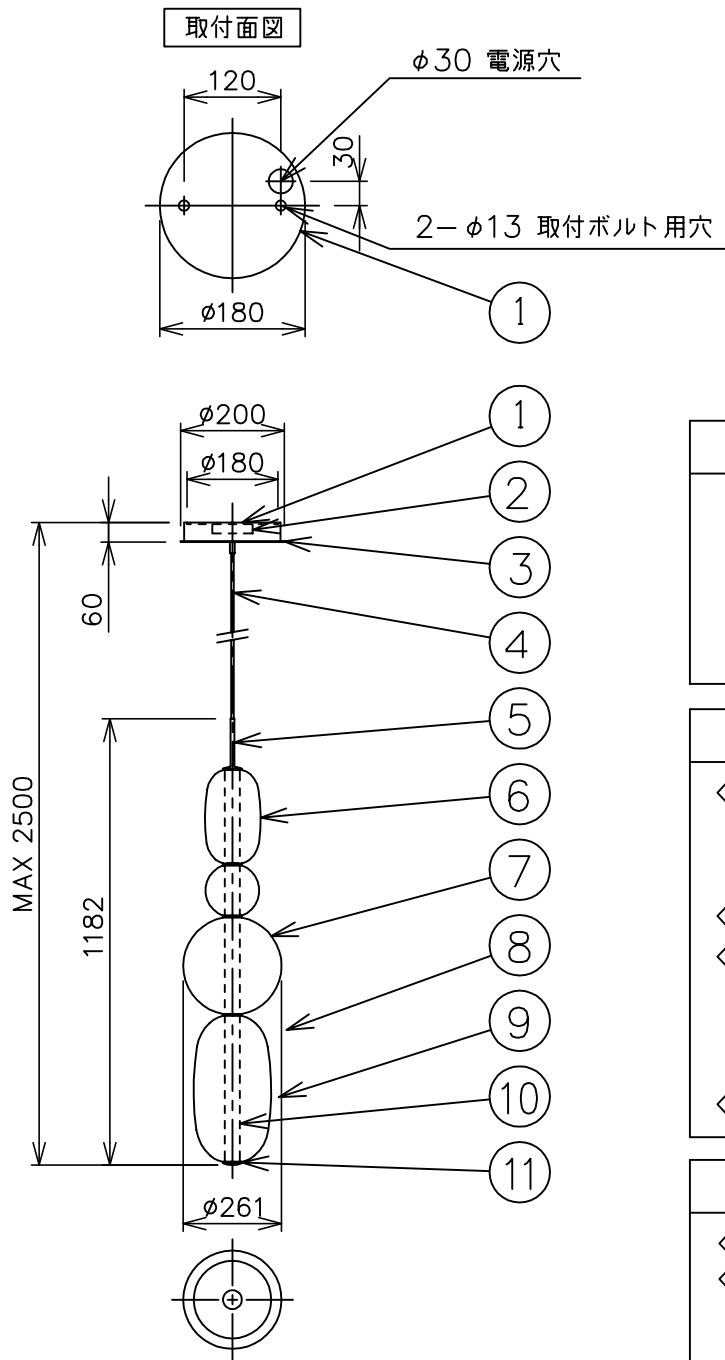

※本品の規格および外観は、改良のため予告なしに変更する事がありますので、あらかじめご了承ください。

bomma

241001

200911

- 安全に関するご注意**
- ◇ 一般屋内用器具です。屋外や水気、湿気のある場所では使用しないでください。絶縁不良による感電の原因となります。
 - ◇ 天井面取り付け専用器具です。
 - ◇ 器具の取り付けは、天井の強度を確認し、器具の質量に耐えられる所に確実に行ってください。強度が不足している場合は、補強工事をしてから取り付けてください。
 - ◇ 傾斜天井には取り付けないでください。

- 器具仕様
- ◇ トランス内蔵。
 - ◇ 器具一体式LEDの為、ランプが切れた場合には、ご自身で交換することはできません。

※この器具のグローブは手作りの為、個々の大きさや質量は一定ではありません。色味やクラデーションにつきましても個体差があります。また、気泡が入っているものもございますが、ご了承を願ひ申し上げます。

色種欄	configuration 6	configuration 7
グローブA	ホワイト	
グローブB	ブラック	オレンジ
グローブC	ライトグレー	
グローブD	ブラック	

使用ランプ	定格電圧	周波数	消費電力	全光束	色温度	演色性	ランプ寿命
LED (一体化モジュール)	AC100V	50/60Hz	25.5W	3,800 lm	2,700K	CRI 90+	25,000h

13				6	グローブA	クリスタルガラス	1	※色種欄参照	品名：Pebbles Pendant Long configuration 6/7	
12				5	エンドキャップ	真ちゅう	1	黒色		
11	ボトムキャップ	真ちゅう	1	黒色	4	ワイヤー入りコード	翹コード	1	黒色、2500mm	デザイン：Boris Klimek
10	LEDモジュール	—	1	—	3	フランジ	銅板	1	黒色	器具タイプ：屋内用ペンダント
9	グローブD	クリスタルガラス	1	※色種欄参照	2	トランス	—	1		ランプ：LED 25.5W
8	グローブC	クリスタルガラス	1	※色種欄参照	1	取付プレート	銅板	1	黒色	※上記欄参照
7	グローブB	クリスタルガラス	1	※色種欄参照	部番	部品名	材質	数量	備考	質量：11kg ※

単位：mm 第三角法 (JIS A-4)

スタジオノイ株式会社