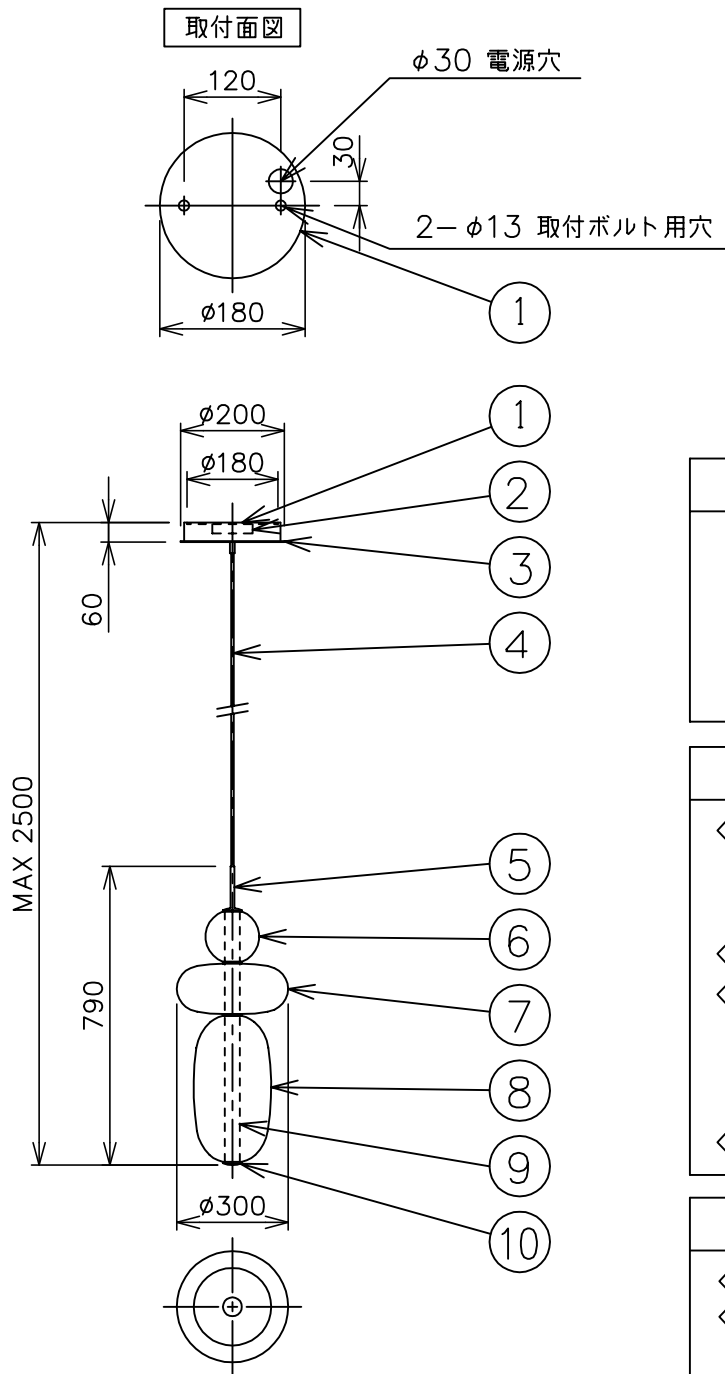

※本品の規格および外観は、改良のため予告なしに変更する事がありますので、あらかじめご了承ください。

bomma

241001  
200911

- 安全に関するご注意**
- ◇ 一般屋内用器具です。屋外や水気、湿気のある場所では使用しないでください。絶縁不良による感電の原因となります。
  - ◇ 天井面取り付け専用器具です。
  - ◇ 器具の取り付けは、天井の強度を確認し、器具の質量に耐えられる所に確実に行ってください。強度が不足している場合は、補強工事をしてから取り付けてください。
  - ◇ 傾斜天井には取り付けないでください。

- 器具仕様
- ◇ トランス内蔵。
  - ◇ 器具一体式LEDの為、ランプが切れた場合には、ご自身で交換することはできません。

※この器具のグローブは手作りの為、個々の大きさや質量は一定ではありません。色味やクラデーションにつきましても個体差があります。また、気泡が入っているものもございますが、ご了承を願ひ申し上げます。

色種欄	configuration 1	configuration 2
グローブA	ブラック	オレンジ
グローブB	レッド	イエロー
グローブC	ブラック	

使用ランプ	定格電圧	周波数	消費電力	全光束	色温度	演色性	ランプ寿命
LED (一体化モジュール)	AC100V	50/60Hz	18W	1,900 lm	2,700K	CRI 90+	25,000h

13				6	グローブA	クリスタルガラス	1	※色種欄参照	品名：Pebbles Pendant Short configuration 1/2	
12				5	エンドキャップ	真ちゅう	1	黒色		
11				4	ワイヤー入りコード	絹コード	1	黒色、2500mm	デザイン：Boris Klimek	
10	ボトムキャップ	真ちゅう	1	黒色	3	フランジ	銅板	1	黒色	器具タイプ：屋内用ペンダント
9	LEDモジュール	—	1	—	2	トランス	—	1	—	ランプ：LED 18W
8	グローブC	クリスタルガラス	1	※色種欄参照	1	取付プレート	銅板	1	黒色	※上記欄参照
7	グローブB	クリスタルガラス	1	※色種欄参照	部番	部品名	材質	数量	備考	質量：7.5kg ※

単位：mm 第三角法 (JIS A-4)

スタジオノイ株式会社