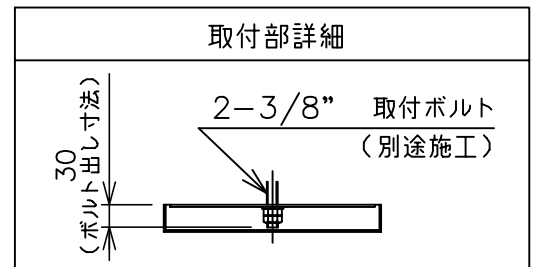

※本品の規格および外観は、改良のため予告なしに変更する事がありますので、あらかじめご了承ください。

bomma

241001  
200911

- 安全に関するご注意**
- ◇ 一般屋内用器具です。屋外や水気、湿気のある場所では使用しないでください。絶縁不良による感電の原因となります。
  - ◇ 天井面取り付け専用器具です。
  - ◇ 器具の取り付けは、天井の強度を確認し、器具の質量に耐えられる所に確実に行ってください。強度が不足している場合は、補強工事をしてから取り付けてください。
  - ◇ 傾斜天井には取り付けないでください。