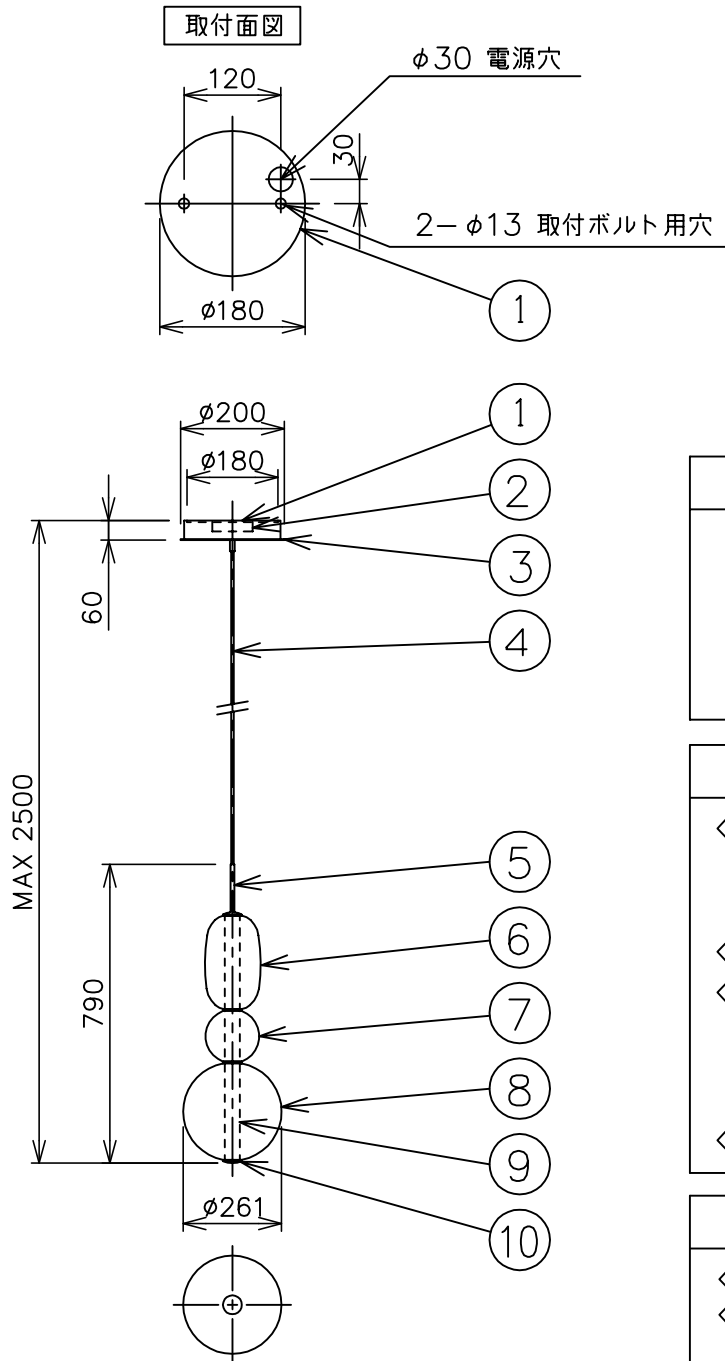

※本品の規格および外観は、改良のため予告なしに変更する事がありますので、あらかじめご了承ください。

bomma

241001

200911

- ⚠ 安全に関するご注意**
- ◇ 一般屋内用器具です。屋外や水気、湿気のある場所では使用しないでください。絶縁不良による感電の原因となります。
 - ◇ 天井面取り付け専用器具です。
 - ◇ 器具の取り付けは、天井の強度を確認し、器具の質量に耐えられる所に確実に行ってください。強度が不足している場合は、補強工事をしてから取り付けてください。
 - ◇ 傾斜天井には取り付けないでください。

- 器具仕様**
- ◇ トランス内蔵。
 - ◇ 器具一体式LEDの為、ランプが切れた場合には、ご自身で交換することはできません。

※この器具のグローブは手作りの為、個々の大きさや質量は一定ではありません。色味やクラデーションにつきましても個体差があります。また、気泡が入っているものもございますが、ご了承を願ひ申し上げます。

色種欄	configuration 3	configuration 4
グローブA	ホワイト	
グローブB	イエロー	オレンジ
グローブC	ライトグレー	

使用ランプ	定格電圧	周波数	消費電力	全光束	色温度	演色性	ランプ寿命
LED (一体化モジュール)	AC100V	50/60Hz	18W	1,900 lm	2,700K	CRI 90+	25,000h

13				6	グローブA	クリスタルガラス	1	※色種欄参照	品名：Pebbles Pendant Short configuration 3/4	
12				5	エンドキャップ	真ちゆう	1	黒色		
11				4	ワイヤー入りコード	翫コード	1	黒色、2500mm	デザイン：Boris Klimek	
10	ボトムキャップ	真ちゆう	1	黒色	3	フランジ	銅板	1	黒色	器具タイプ：屋内用ペンダント
9	LEDモジュール	—	1	—	2	トランス	—	1	—	ランプ：LED 18W
8	グローブC	クリスタルガラス	1	※色種欄参照	1	取付プレート	銅板	1	黒色	※上記欄参照
7	グローブB	クリスタルガラス	1	※色種欄参照	部番	部品名	材質	数量	備考	質量：7.5kg ※

単位：mm 第三角法 (JIS A-4)

スタジオノイ株式会社