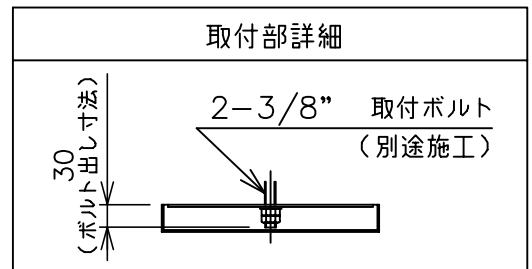

※本品の規格および外観は、改良のため予告なしに変更する事がありますので、あらかじめご了承ください。

bomma

241001

200911

- ⚠ 安全に関するご注意**
- ◇ 一般屋内用器具です。屋外や水気、湿気のある場所では使用しないでください。絶縁不良による感電の原因となります。
 - ◇ 天井面取り付け専用器具です。
 - ◇ 器具の取り付けは、天井の強度を確認し、器具の質量に耐えられる所に確実に行ってください。強度が不足している場合は、補強工事をしてから取り付けてください。
 - ◇ 傾斜天井には取り付けないでください。