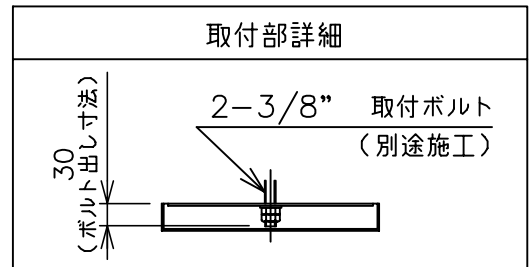

※本品の規格および外観は、改良のため予告なしに変更する事がありますので、あらかじめご了承ください。

bomma

241001

200911

安全に関するご注意

- ◇ 一般屋内用器具です。
屋外や水気、湿気のある場所では使用しないでください。
絶縁不良による感電の原因となります。
- ◇ 天井面取り付け専用器具です。
- ◇ 器具の取り付けは、天井の強度を確認し、器具の質量に耐えられる所に確実に行ってください。
強度が不足している場合は、補強工事をしてから取り付けてください。
- ◇ 傾斜天井には取り付けないでください。
- ◇ 多灯設置する場合、風などにより器具どうしが当たらないように器具間隔を離してください。
- ◇ 器具が揺れても壁や家具などに接触しない場所に設置してください。