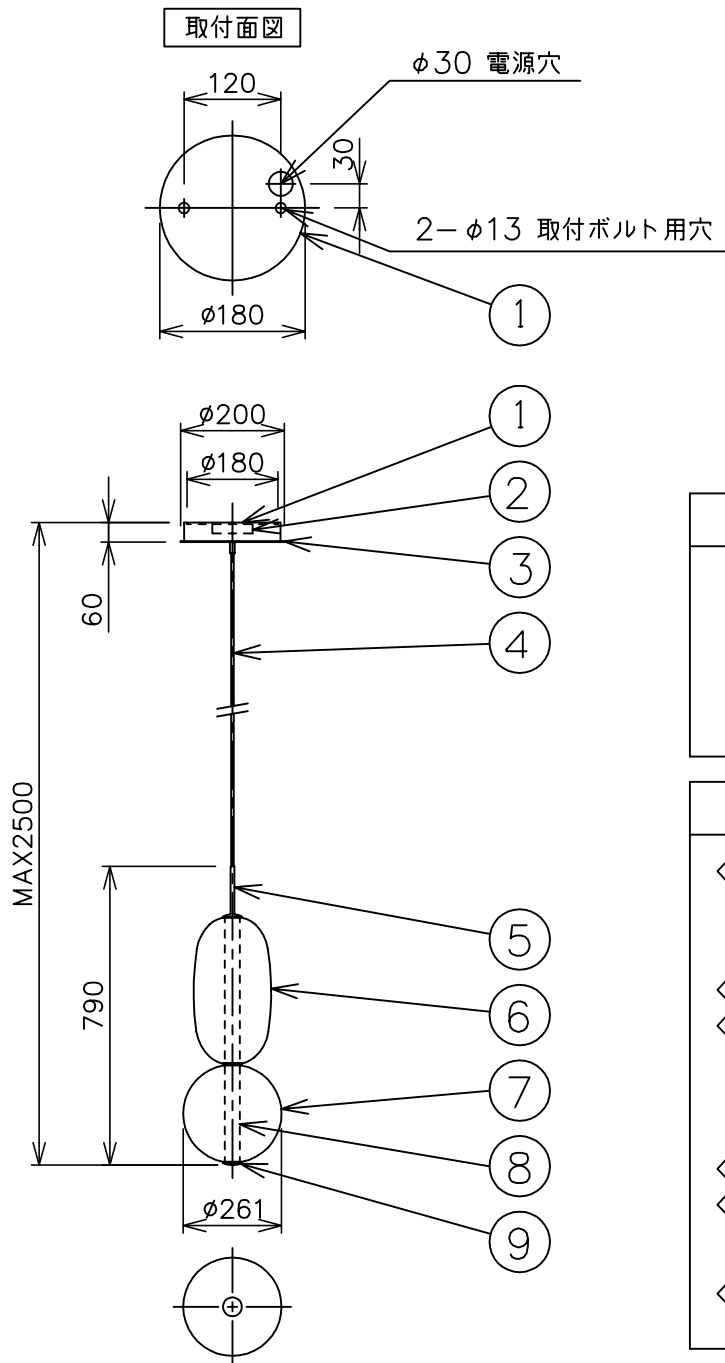

※本品の規格および外観は、改良のため予告なしに変更する事がありますので、あらかじめご了承ください。

bomma

241001

200911

安全に関するご注意

- ◇ 一般屋内用器具です。
屋外や水気、湿気のある場所では使用しないでください。
絶縁不良による感電の原因となります。
- ◇ 天井面取り付け専用器具です。
- ◇ 器具の取り付けは、天井の強度を確認し、器具の質量に耐えられる所に確実に行ってください。
強度が不足している場合は、補強工事をしてから取り付けてください。
- ◇ 傾斜天井には取り付けないでください。
- ◇ 多灯設置する場合、風などにより器具どうしが当たらないように器具間隔を離してください。
- ◇ 器具が揺れても壁や家具などに接触しない場所に設置してください。

器具仕様

- ◇ トランス内蔵。
- ◇ 器具一体式LEDの為、ランプが切れた場合には、ご自身で交換することはできません。

※この器具のグローブは手作りの為、個々の大きさや質量は一定ではありません。
色味やクラデーションにつきましても個体差があります。また、気泡が入っているものもございますが、ご了承を願ひ申し上げます。

使用ランプ	定格電圧	周波数	消費電力	全光束	色温度	演色性	ランプ寿命
LED (一体化モジュール)	AC100V	50/60Hz	18W	1,900 lm	2,700K	CRI 90+	25,000h

単位: mm 第三角法 (JIS A-4)

スタジオノイ株式会社