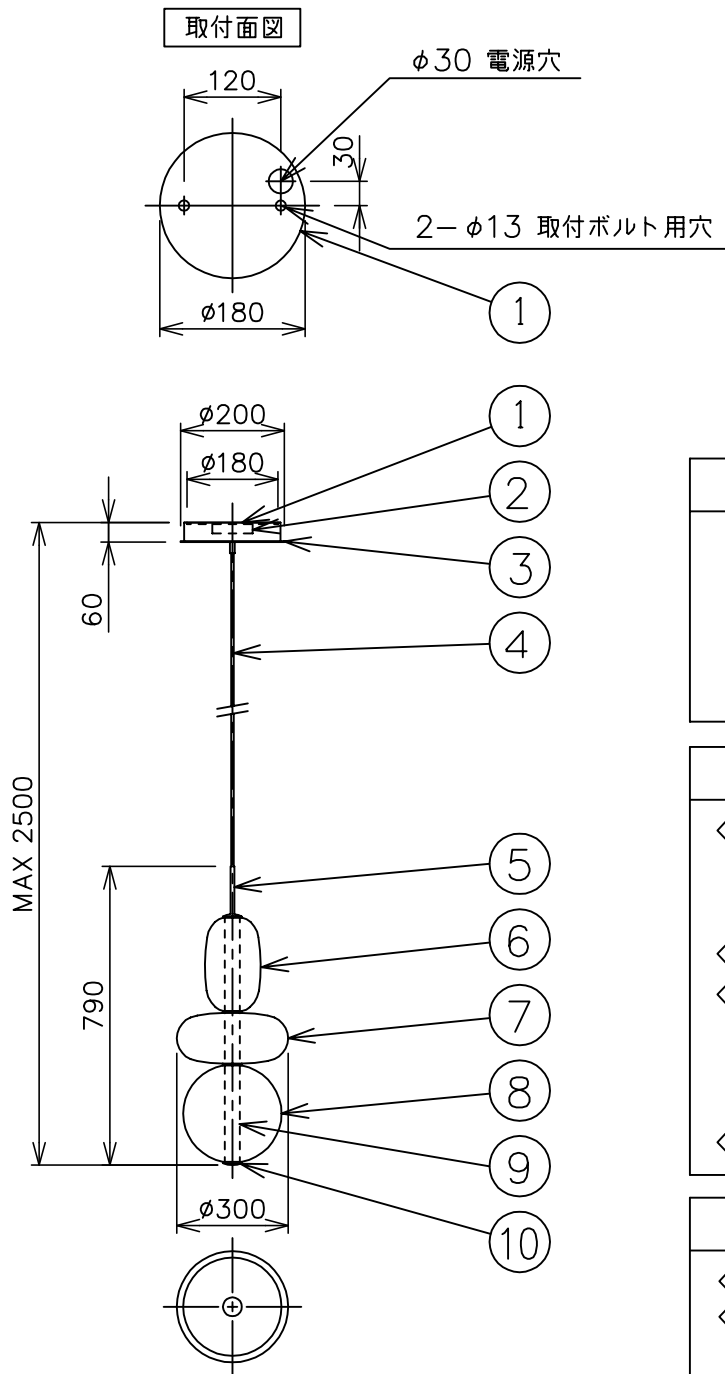

※本品の規格および外観は、改良のため予告なしに変更する事がありますので、あらかじめご了承ください。

bomma

241001

200911

取付部詳細

⚠ 安全に関するご注意

- ◇ 一般屋内用器具です。
屋外や水気、湿気のある場所では使用しないでください。
絶縁不良による感電の原因となります。
- ◇ 天井面取り付け専用器具です。
- ◇ 器具の取り付けは、天井の強度を確認し、器具の質量に耐えられる所に確実に行ってください。
強度が不足している場合は、補強工事をしてから取り付けてください。
- ◇ 傾斜天井には取り付けないでください。

器具仕様

- ◇ トランス内蔵。
- ◇ 器具一体式LEDの為、ランプが切れた場合には、ご自身で交換することはできません。

※この器具のグローブは手作りの為、個々の大きさや質量は一定ではありません。
色味やクラデーションにつきましても個体差があります。また、気泡が入っているものもございますが、ご了承を願ひ申し上げます。

| 色種欄 | configuration 6 | configuration 7 | configuration 8 |
|-------|-----------------|-----------------|-----------------|
| グローブA | ホワイト | | |
| グローブB | ライトグレー | レッド | イエロー |
| グローブC | ライトグレー | | |