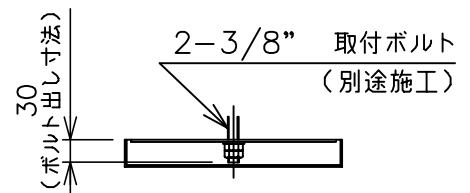

※本品の規格および外観は、改良のため予告なしに変更する事がありますので、あらかじめご了承ください。

bomma

241001

200911

取付部詳細

⚠ 安全に関するご注意

- ◇ 一般屋内用器具です。
屋外や水気、湿気のある場所では使用しないでください。
絶縁不良による感電の原因となります。
- ◇ 天井面取り付け専用器具です。
- ◇ 器具の取り付けは、天井の強度を確認し、器具の質量に耐えられる所に確実に行ってください。
強度が不足している場合は、補強工事をしてから取り付けてください。
- ◇ 傾斜天井には取り付けないでください。