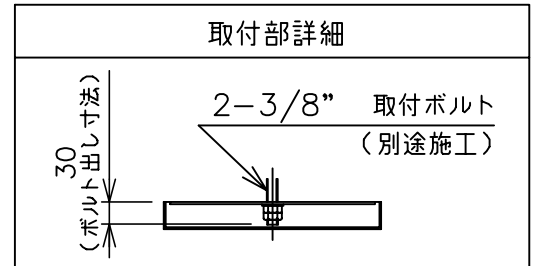

※本品の規格および外観は、改良のため予告なしに変更する事がありますので、あらかじめご了承ください。

bomma

241001  
200911

- 安全に関するご注意**
- ◇ 一般屋内用器具です。屋外や水気、湿気のある場所では使用しないでください。絶縁不良による感電の原因となります。
  - ◇ 天井面取り付け専用器具です。
  - ◇ 器具の取り付けは、天井の強度を確認し、器具の質量に耐えられる所に確実に行ってください。強度が不足している場合は、補強工事をしてから取り付けてください。
  - ◇ 傾斜天井には取り付けないでください。