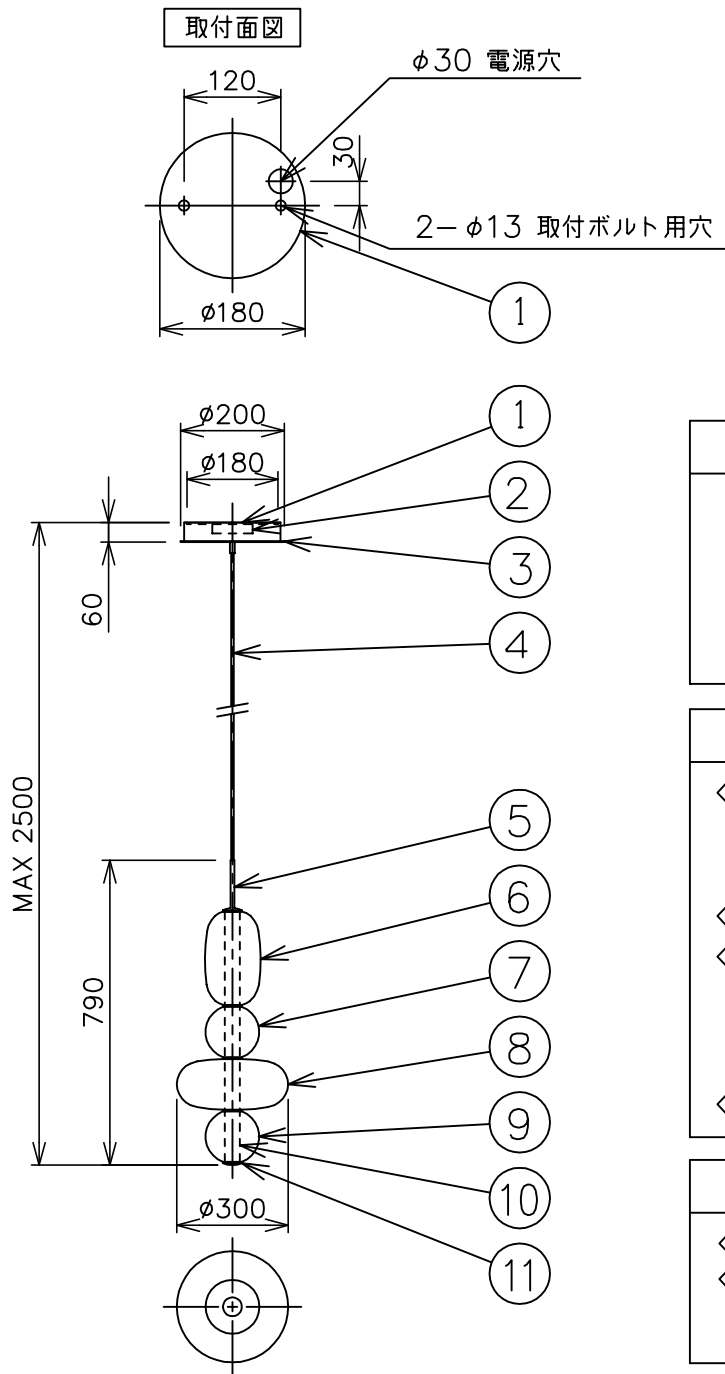

※本品の規格および外観は、改良のため予告なしに変更する事がありますので、あらかじめご了承ください。

bomma

241001  
200911

- 安全に関するご注意**
- ◇ 一般屋内用器具です。屋外や水気、湿気のある場所では使用しないでください。絶縁不良による感電の原因となります。
  - ◇ 天井面取り付け専用器具です。
  - ◇ 器具の取り付けは、天井の強度を確認し、器具の質量に耐えられる所に確実に行ってください。強度が不足している場合は、補強工事をしてから取り付けてください。
  - ◇ 傾斜天井には取り付けないでください。

- 器具仕様**
- ◇ トランス内蔵。
  - ◇ 器具一体式LEDの為、ランプが切れた場合には、ご自身で交換することはできません。

※この器具のグローブは手作りの為、個々の大きさや質量は一定ではありません。色味やクラデーションにつきましても個体差があります。また、気泡が入っているものもございますが、ご了承を願ひ申し上げます。

色種欄	configuration 9	configuration 10
グローブA	ホワイト	
グローブB	イエロー	
グローブC	レッド	ライトグレー
グローブD	ブラック	

使用ランプ	定格電圧	周波数	消費電力	全光束	色温度	演色性	ランプ寿命
LED (一体化モジュール)	AC100V	50/60Hz	18W	1,900 lm	2,700K	CRI 90+	25,000h

13				6	グローブA	クリスタルガラス	1	※色種欄参照	品名：Pebbles Pendant Short configuration 9/10	
12				5	エンドキャップ	真ちゅう	1	黒色		
11	ボトムキャップ	真ちゅう	1	黒色	4	ワイヤー入りコード	翹コード	1	黒色、2500mm	デザイン：Boris Klimek
10	LEDモジュール	—	1	—	3	フランジ	銅板	1	黒色	器具タイプ：屋内用ペンダント
9	グローブD	クリスタルガラス	1	※色種欄参照	2	トランス	—	1		ランプ：LED 18W
8	グローブC	クリスタルガラス	1	※色種欄参照	1	取付プレート	銅板	1	黒色	※上記欄参照
7	グローブB	クリスタルガラス	1	※色種欄参照	部番	部品名	材質	数量	備考	質量：6.5kg ※

単位：mm 第三角法 (JIS A-4)

スタジオノイ株式会社