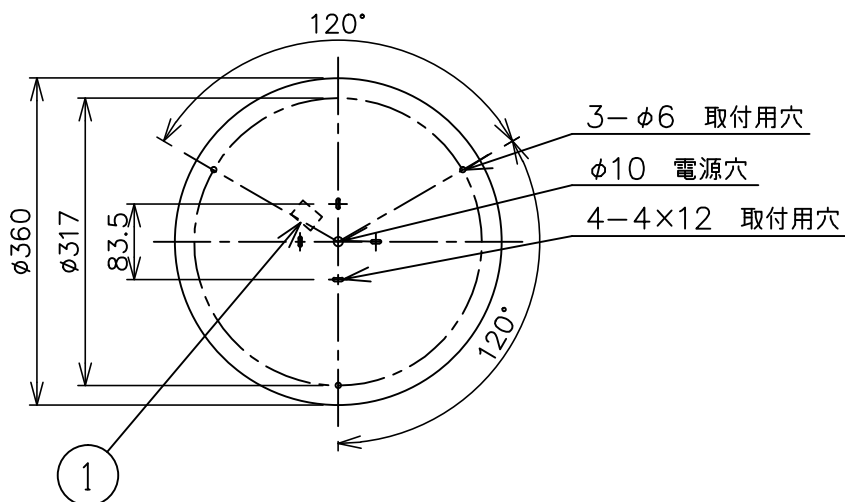

※本品の規格および外観は、改良のため予告なしに変更する事がありますので、あらかじめご了承ください。

oluce

シーリングライトとして使用時

ウォールランプとして使用時

取付面図

⚠ 安全に関するご注意

- ◇ 一般屋内用器具です。
屋外や水気、湿気のある所では使用しないでください。
絶縁不良による感電の原因となります。
- ◇ 壁、または天井に取り付けが可能です。
取付方向に指定があります。
指定外取付けは、落下・火災のおそれがあります。
- ◇ 器具の取り付けは、取付部の強度を確認し、器具の質量に耐えられる所に確実に行ってください。
強度が不足している場合は、補強工事をしてから取り付けてください。

13				6	ソケット	インフラ	4	E26 白色	品名： Berlin 722	
12				5	シェード	網入り型ガラス	1	フロスト 凹凸入り		
11				4	シェード枠	鋼板	1	真ちゅうメッキ ヘテライン社上	デザイン：Christophe Poillet	
10				3	シェード枠固定ナット	真ちゅう	4	クリア塗装	器具タイプ：屋内用 シーリングランプ/ウォールランプ 兼用	
9				2	本体	アルミ	1	真ちゅうメッキ ヘテライン社上	ランプ：E26 LED電球(白熱電球60W相当)	
8				1	コネクター	樹脂	1	白色	×4 [別売]	
7	ランプ	—	4	—	部番	部 品 名	材質	数量	備考	質量：6.2kg