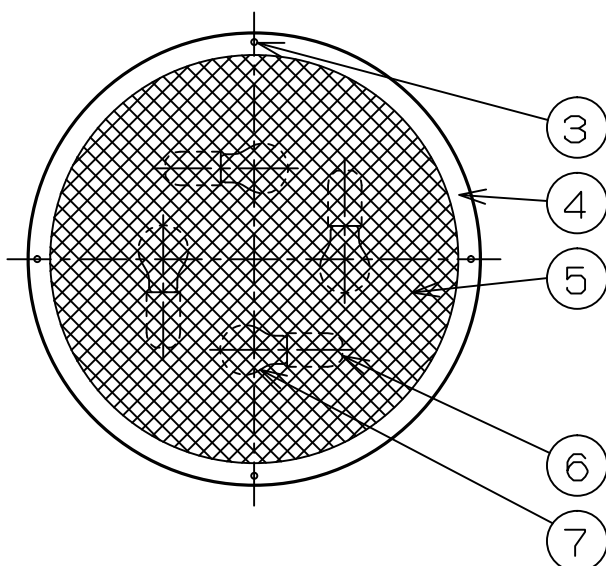

※本品の規格および外観は、改良のため予告なしに変更する事がありますので、あらかじめご了承ください。

oluce

シーリングライトとして使用時

ウォールランプとして使用時

取付面図

⚠ 安全に関するご注意

- ◇ 一般屋内用器具です。
屋外や水気、湿気のある所では使用しないでください。
絶縁不良による感電の原因となります。
- ◇ 壁、または天井に取り付けが可能です。
取付方向に指定があります。
指定外取付けは、落下・火災のおそれがあります。
- ◇ 器具の取り付けは、取付部の強度を確認し、器具の質量に耐えられる所に確実に行ってください。
強度が不足している場合は、補強工事をしてから取り付けてください。

13				6	ソケット	インフラ	4	E26 白色	品名： Berlin 722	
12				5	シェード	網入り型ガラス	1	フロスト 凹凸入り		
11				4	シェード枠	鋼板	1	真ちゅうメッキ ヘテライン社上	デザイン：Christophe Poillet	
10				3	シェード枠固定ナット	真ちゅう	4	クリア塗装	器具タイプ：屋内用 シーリングランプ/ウォールランプ 兼用	
9				2	本体	アルミ	1	真ちゅうメッキ ヘテライン社上	ランプ：E26 LED電球(白熱電球60W相当)	
8				1	コネクター	樹脂	1	白色	×4 [別売]	
7	ランプ	—	4	—	部番	部 品 名	材質	数量	備考	質量：6.2kg