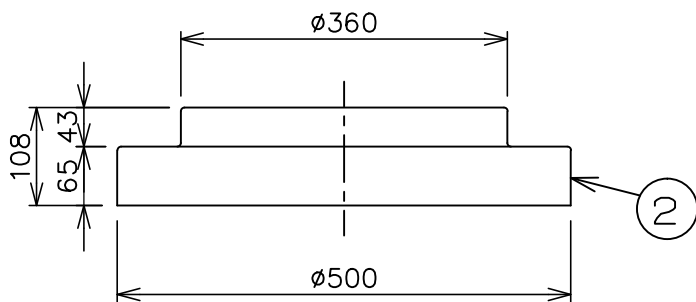

※本品の規格および外観は、改良のため予告なしに変更する事がありますので、あらかじめご了承ください。

oluce

シーリングライトとして使用時

ウォールランプとして使用時

取付面図

⚠ 安全に関するご注意

- ◇ 一般屋内用器具です。
屋外や水気、湿気のある所では使用しないでください。
絶縁不良による感電の原因となります。
- ◇ 壁、または天井に取り付けが可能です。
取付方向に指定があります。
指定外取付けは、落下・火災のおそれがあります。
- ◇ 器具の取り付けは、取付部の強度を確認し、器具の質量に耐えられる所に確実に行ってください。
強度が不足している場合は、補強工事をしてから取り付けてください。

13				6	ソケット	インフラ	4	E26 白色	品名： Berlin 722	
12				5	シェード	網入り型ガラス	1	フロスト 凹凸入り		
11				4	シェード枠	鋼板	1	真ちゅうメッキ ヘテライン社上	デザイン：Christophe Poillet	
10				3	シェード枠固定ナット	真ちゅう	4	クリア塗装	器具タイプ：屋内用 シーリングランプ/ウォールランプ 兼用	
9				2	本体	アルミ	1	真ちゅうメッキ ヘテライン社上	ランプ：E26 LED電球(白熱電球60W相当)	
8				1	コネクター	樹脂	1	白色	×4 [別売]	
7	ランプ	—	4	—	部番	部 品 名	材質	数量	備考	質量：6.2kg