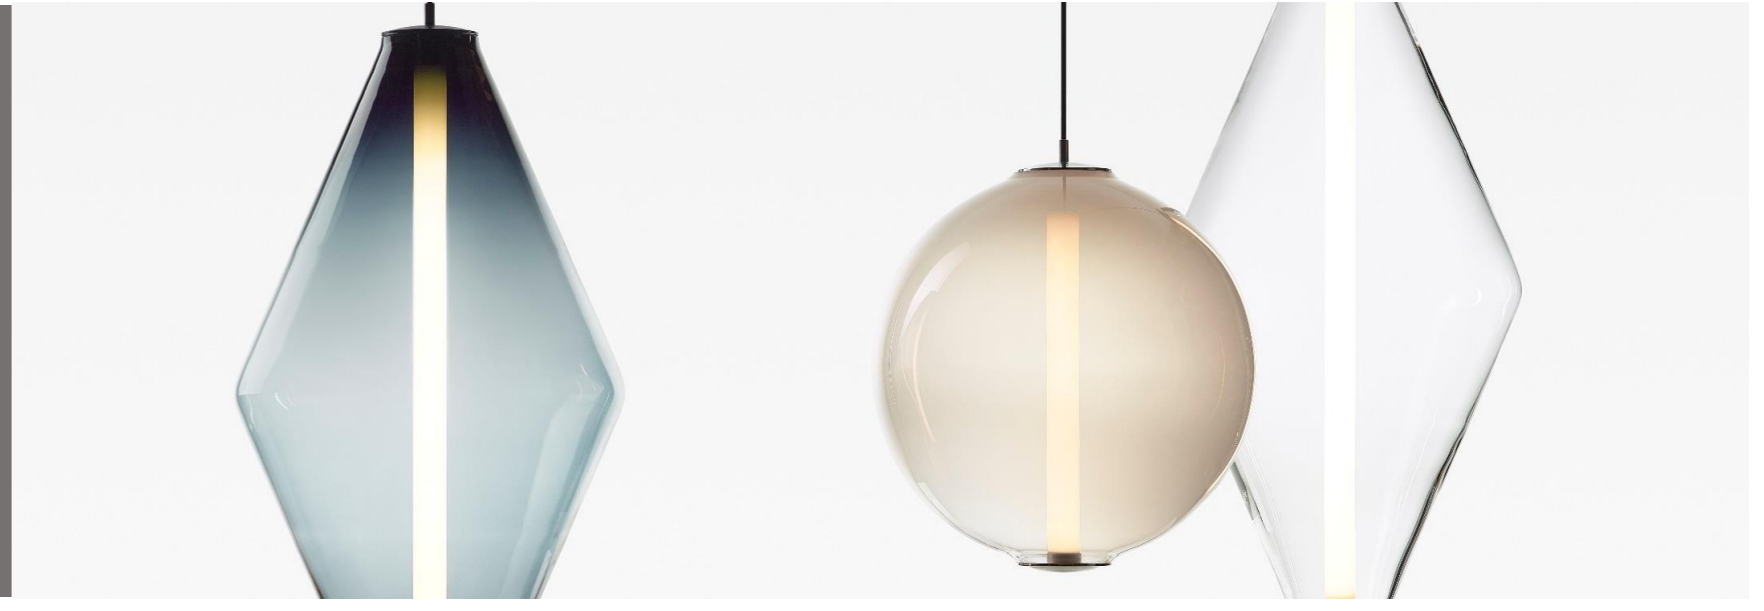

Buoy

ケーブル追加料金 2.5m(1灯あたり) ¥15,000 加算

Dec. 2024

<https://www.studio-noi.com/product/all-product/products/brand/bomma/buoy/>

※表示価格は全て税抜です。

PRODUCT	COLOR	PRICE	LAMP	MORE INFO	
Pendant Lamp					
Buoy Pendant Sphere	■ガラスカラー: クリア	¥979,000	LED内蔵	LED 12.6W 3200lm 2700K	ガラスシェード 約φ:48cm フランジ Ø:19.9 H:6cm 全長 max約250cm 約17kg
	■パーツカラー: ブラック シルバー				
	■ガラスカラー: ホワイト スモーク	¥1,069,000			
	■パーツカラー: ブラック シルバー				
Buoy Pendant Double cone	■ガラスカラー: クリア	¥1,142,000	LED内蔵	LED 18.9W 3800lm 2700K	ガラスシェード 約W:48 H:88cm フランジ Ø:19.9 H:6cm 全長 max約250cm 約21kg
	■パーツカラー: ブラック シルバー				
	■ガラスカラー: ホワイト スモーク	¥1,232,000			
	■パーツカラー: ブラック シルバー