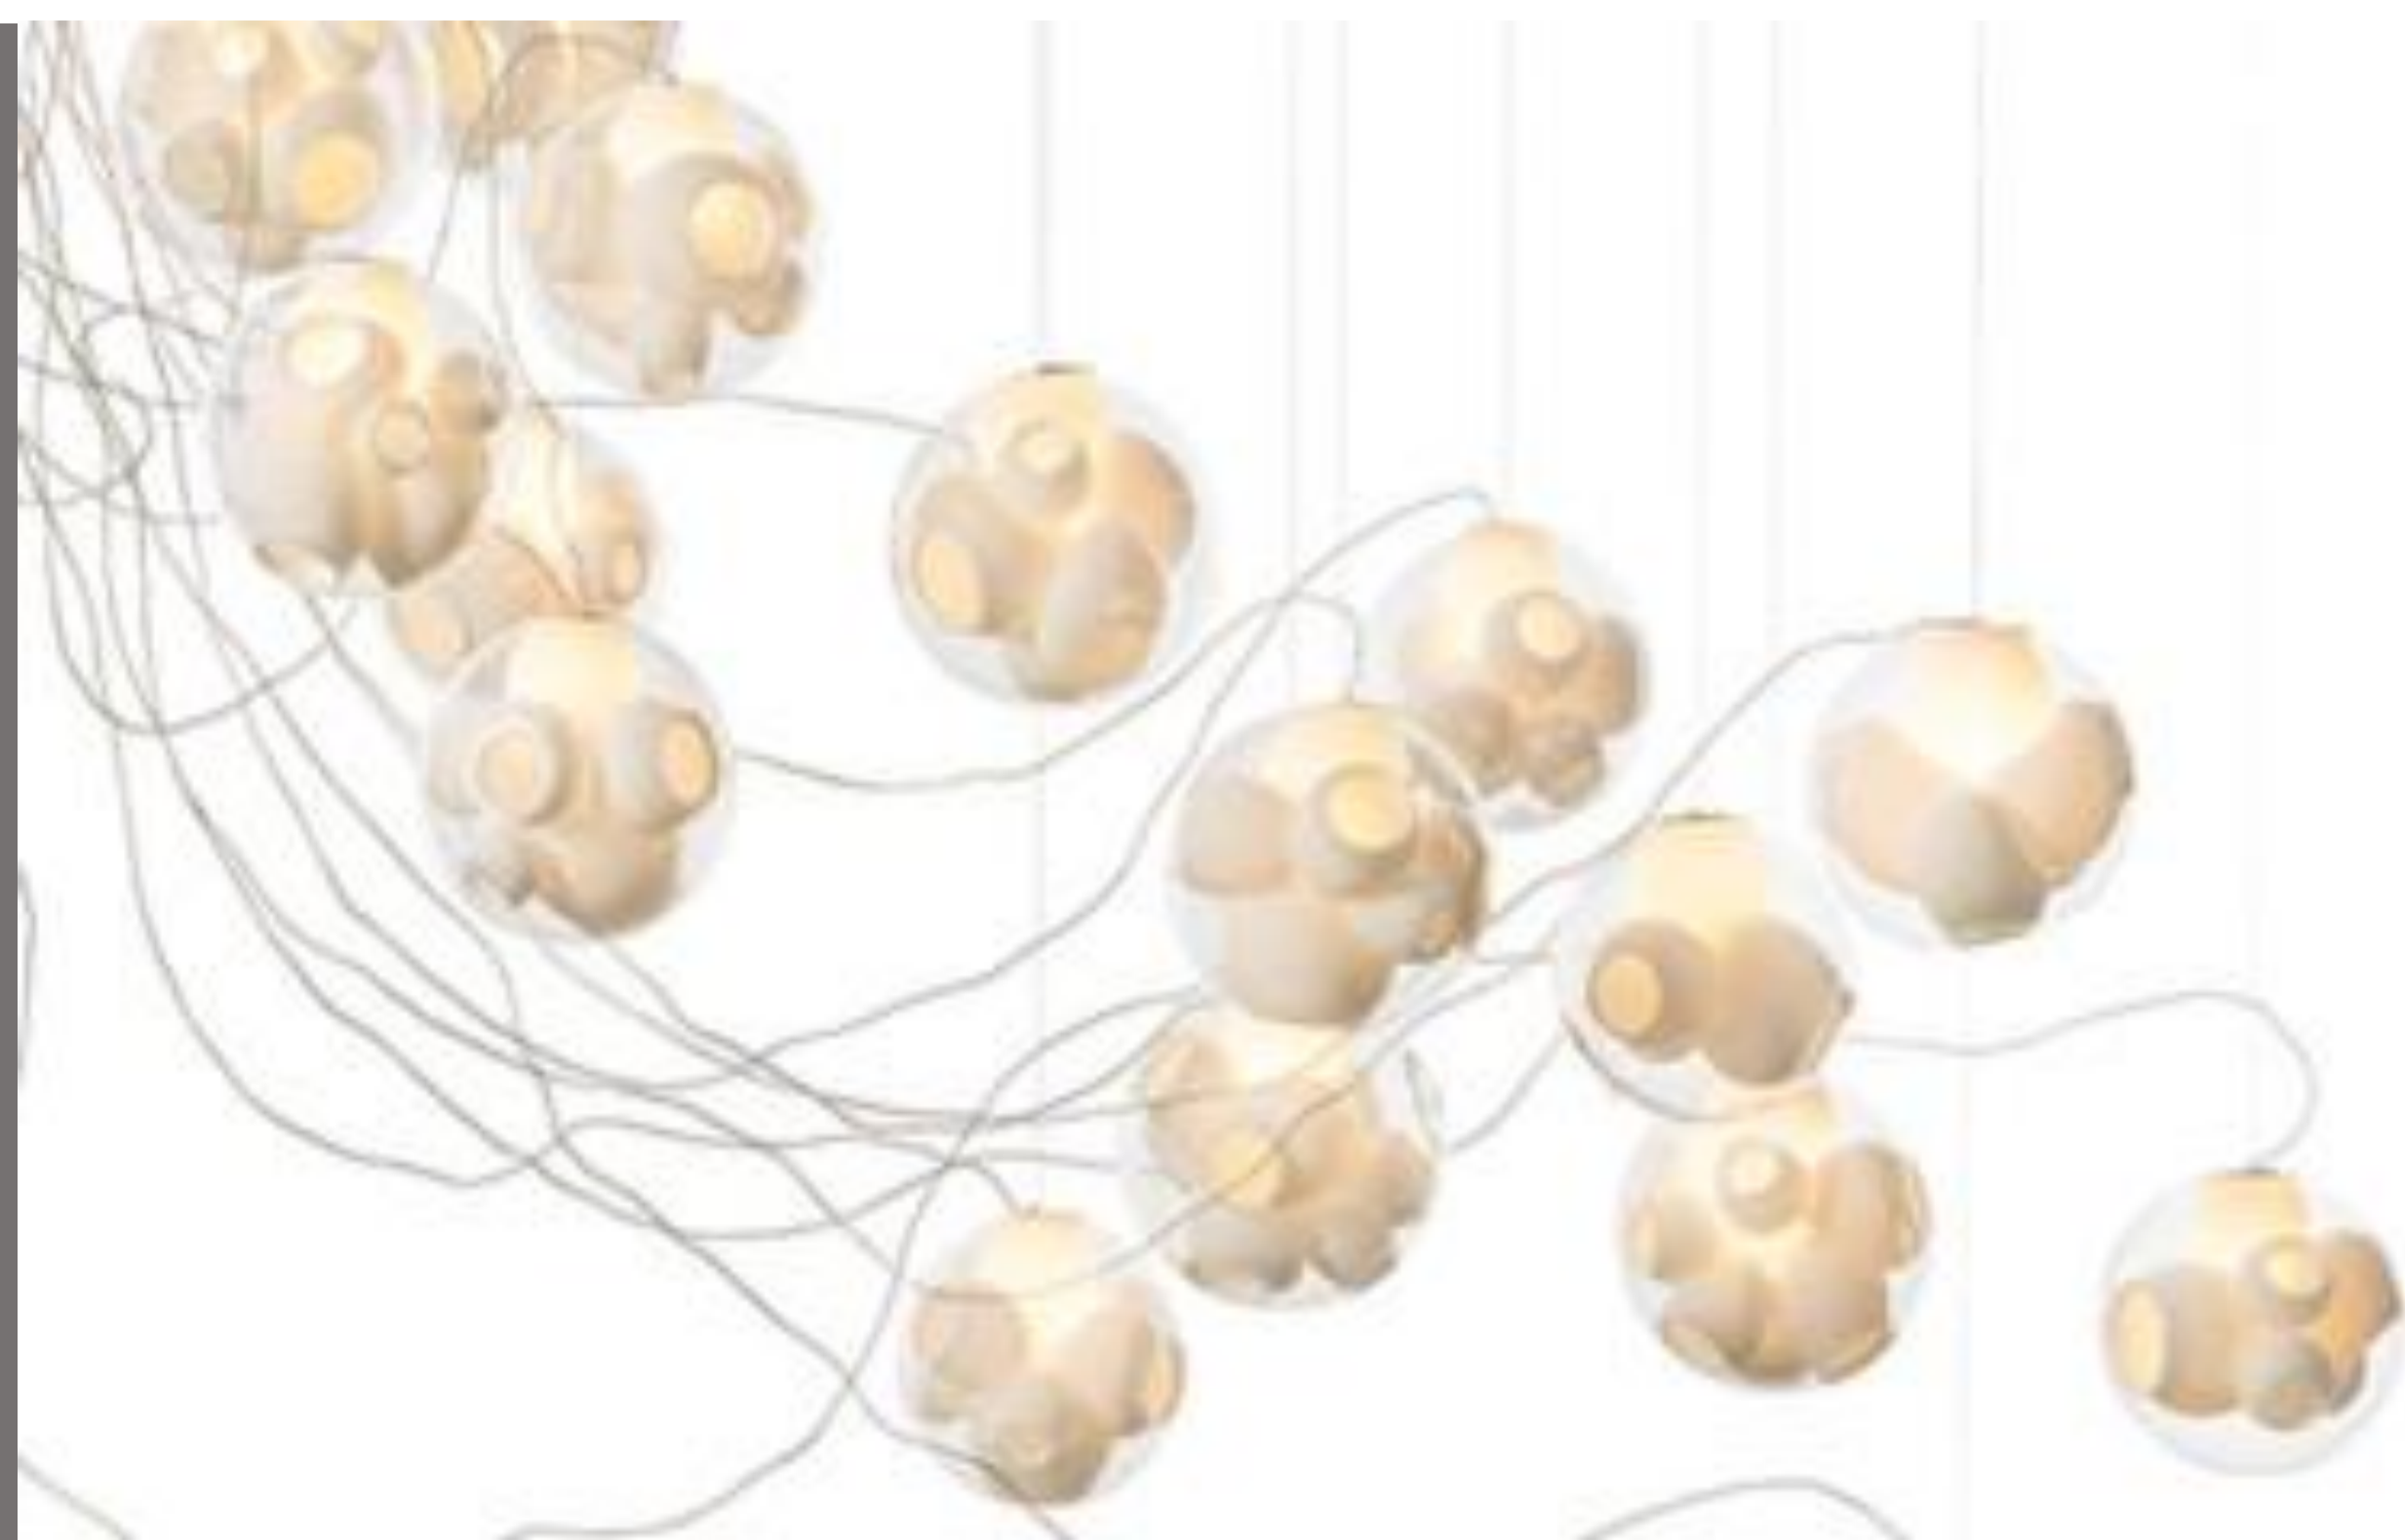

38V Sculptural Cable Series

シェード 約Ø:19~21.5cm

キセノン球 / キセノン用トランス 付属

キセノン球 12V-10W(G4) (1灯あたり) ¥1,800

ケーブルカラー ブラック / ニッケル 選択

ケーブル追加料金 3m毎に(1灯あたり) ¥9,000 加算

スワッグフック(ホワイト) & ワイヤー付属

スワッグフック用ワイヤー追加料金 3m毎に(1灯あたり) ¥6,000 加算