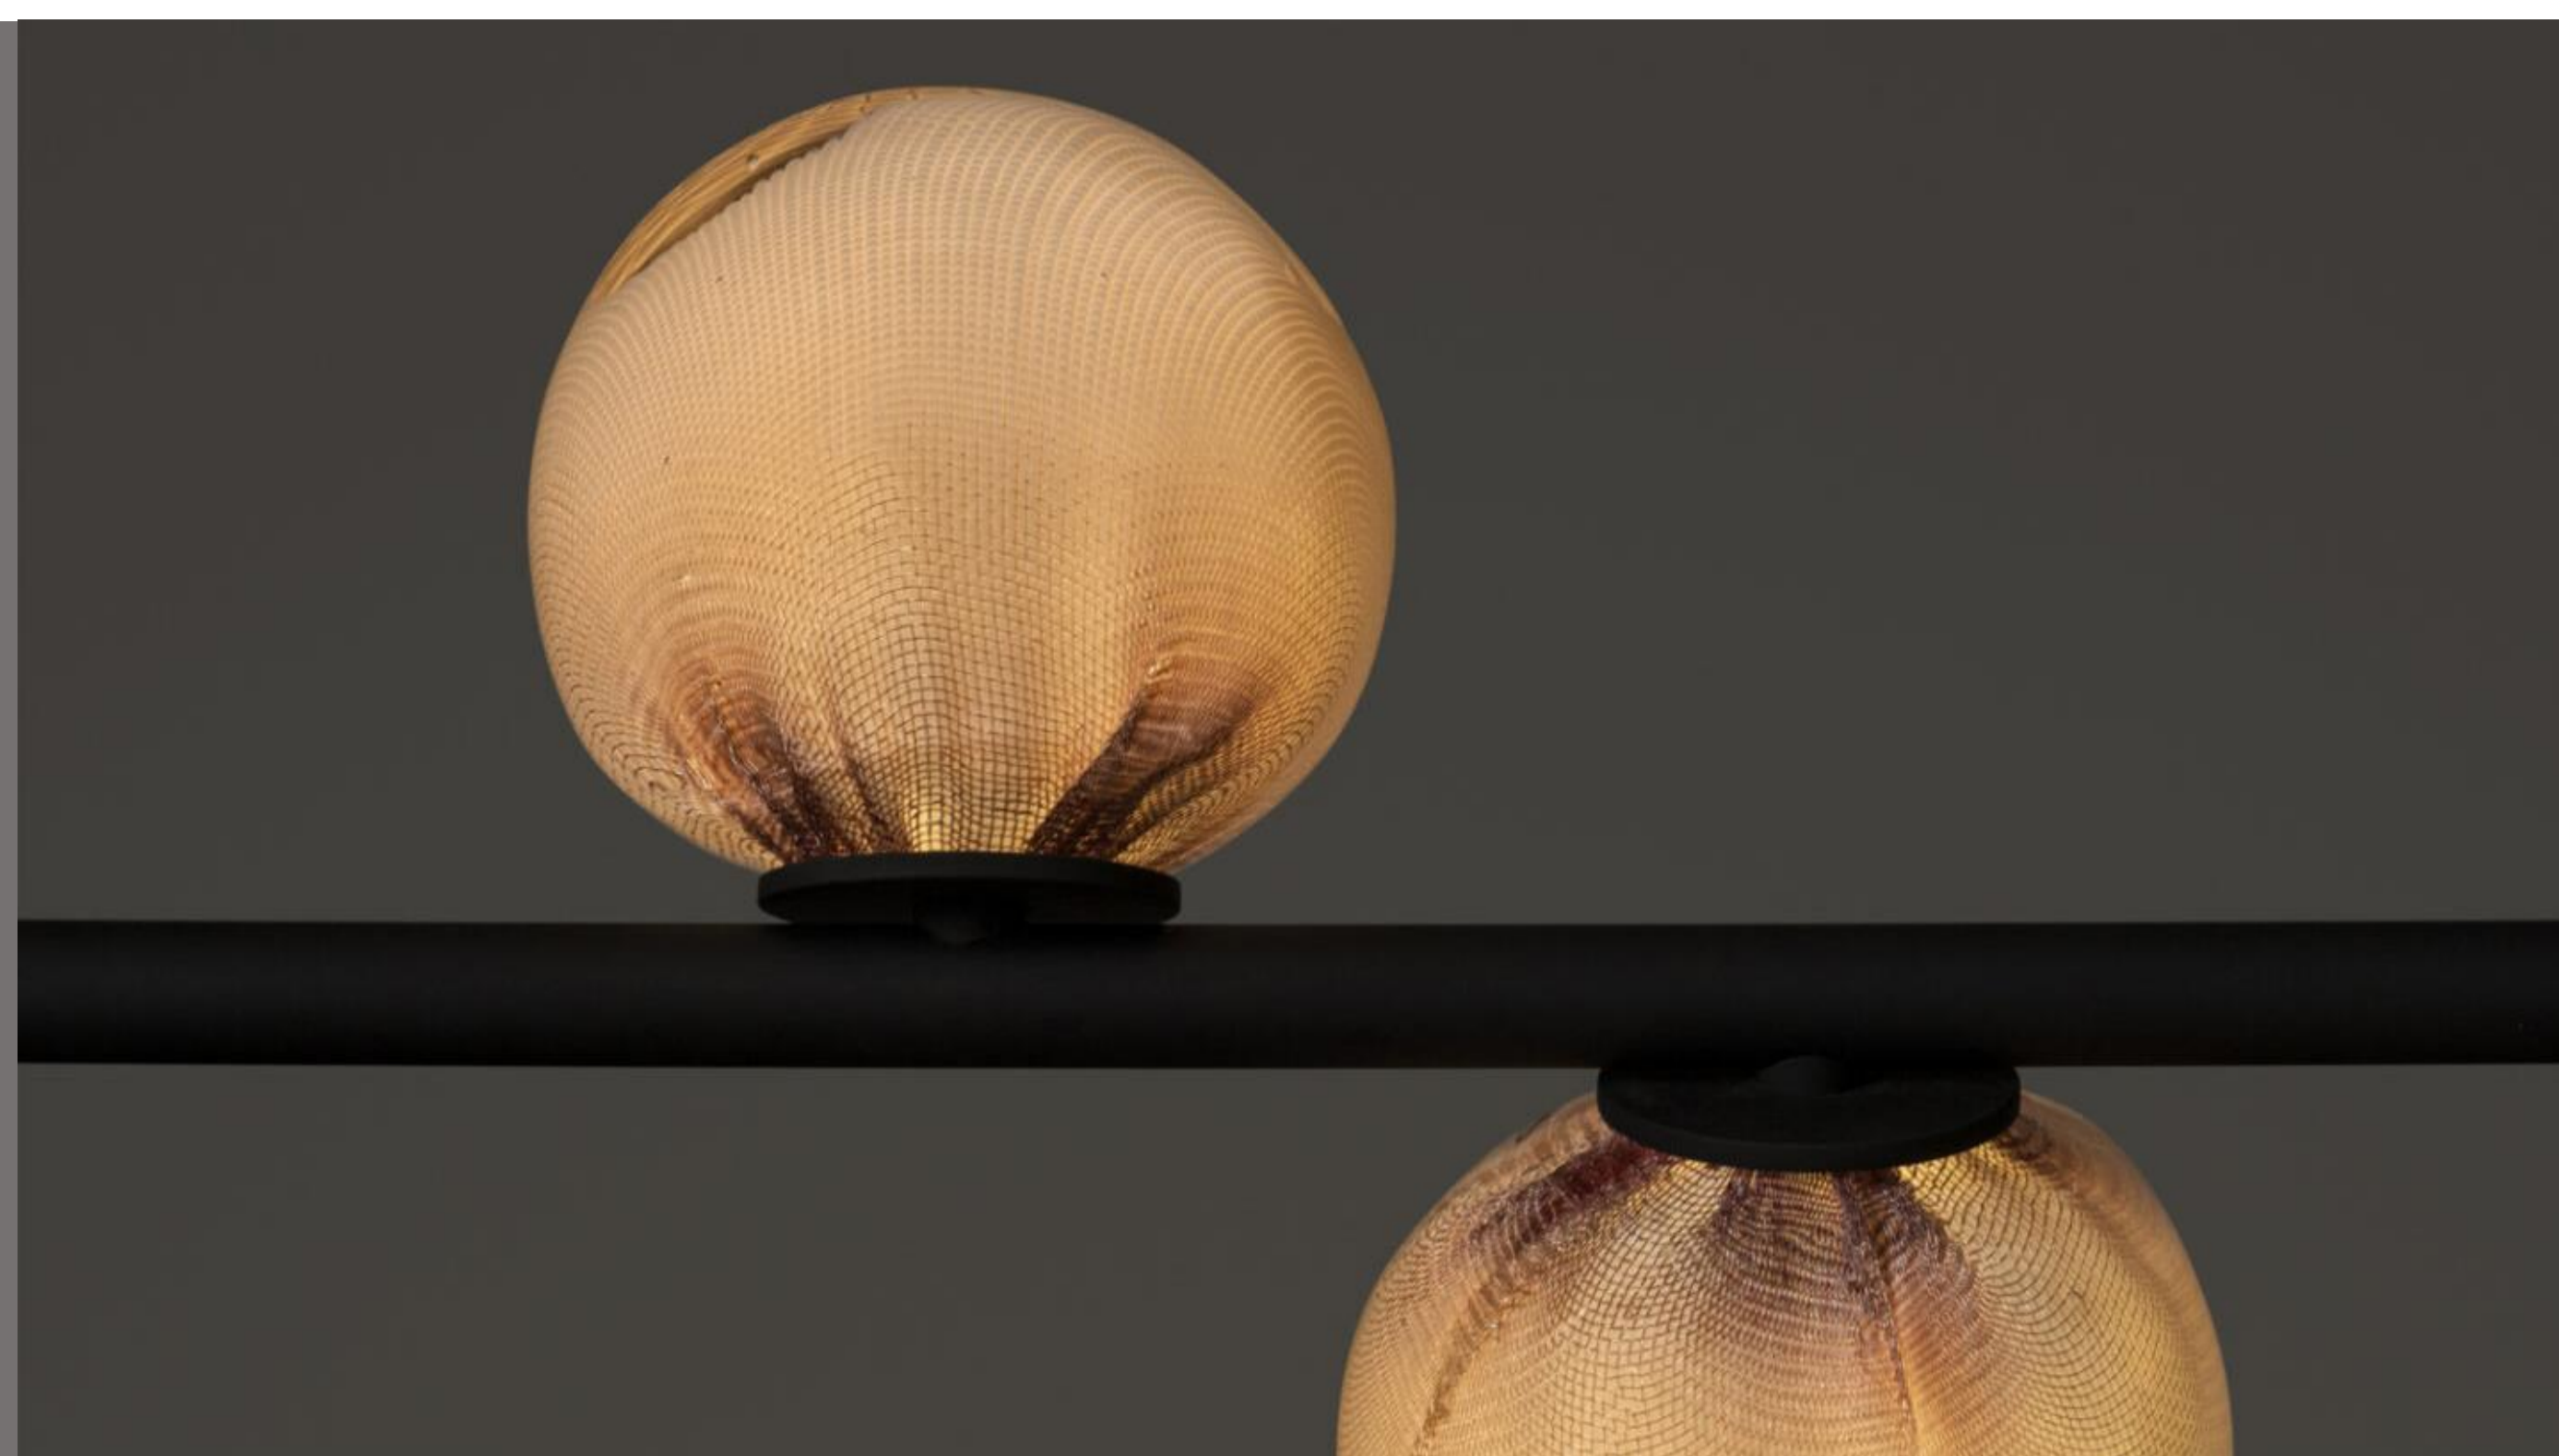

84 Stem Series

シェード 約Ø:10~12cm

LED球 / LED用トランス 付属

LED球 12V(G4) (1灯あたり) ¥2,500

Stem パーツカラー: マットブラック / ブラス

Extender追加料金

Ceiling Mounted とColumnで使用可能: 15.3cm ¥26,000 / 30.5cm ¥35,000

Ceiling Mounted で使用可能: 91.4cm ¥62,000 / 152.4cm ¥83,000

Mar. 2025

<https://www.studio-noi.com/product/all-product/products/brand/bocci/84series/>

※表示価格は全て税抜です。

PRODUCT	PRICE	全長	フランジ	MORE INFO
84.3 Stem Ceiling Mounted 90/180	¥1,219,000	90:95cm (現場調整不可)	Ø:14.2 H:3.5cm ブラック / ブラス	Extender使用可能
		180:186cm (現場調整不可)	Ø:14.2 H:3.5cm ブラック / ブラス	
84.6 Stem Ceiling Mounted	¥2,437,000	186cm (現場調整不可)	Ø:14.2 H:3.5cm ブラック / ブラス	Extender使用可能
84.9 Stem Ceiling Mounted	¥3,655,000	277.4cm (現場調整不可)	Ø:14.2 H:3.5cm ブラック / ブラス	Extender使用可能
84.12 Stem Ceiling Mounted	¥4,873,000	370cm (現場調整不可)	Ø:14.2 H:3.5cm ブラック / ブラス	Extender使用可能
84.3 Stem Suspended Horizontal 90	¥1,219,000	W:92 max.300cm	Ø:11.6 H:4cm ブラック / ホワイト	
84.3 Stem Suspended Horizontal 180	¥1,219,000	W:183 max.300cm	Ø:11.6 H:4cm ブラック / ホワイト	
84.6 Stem Suspended Horizontal	¥2,437,000	W:183 max.300cm	Ø:11.6 H:4cm ブラック / ホワイト