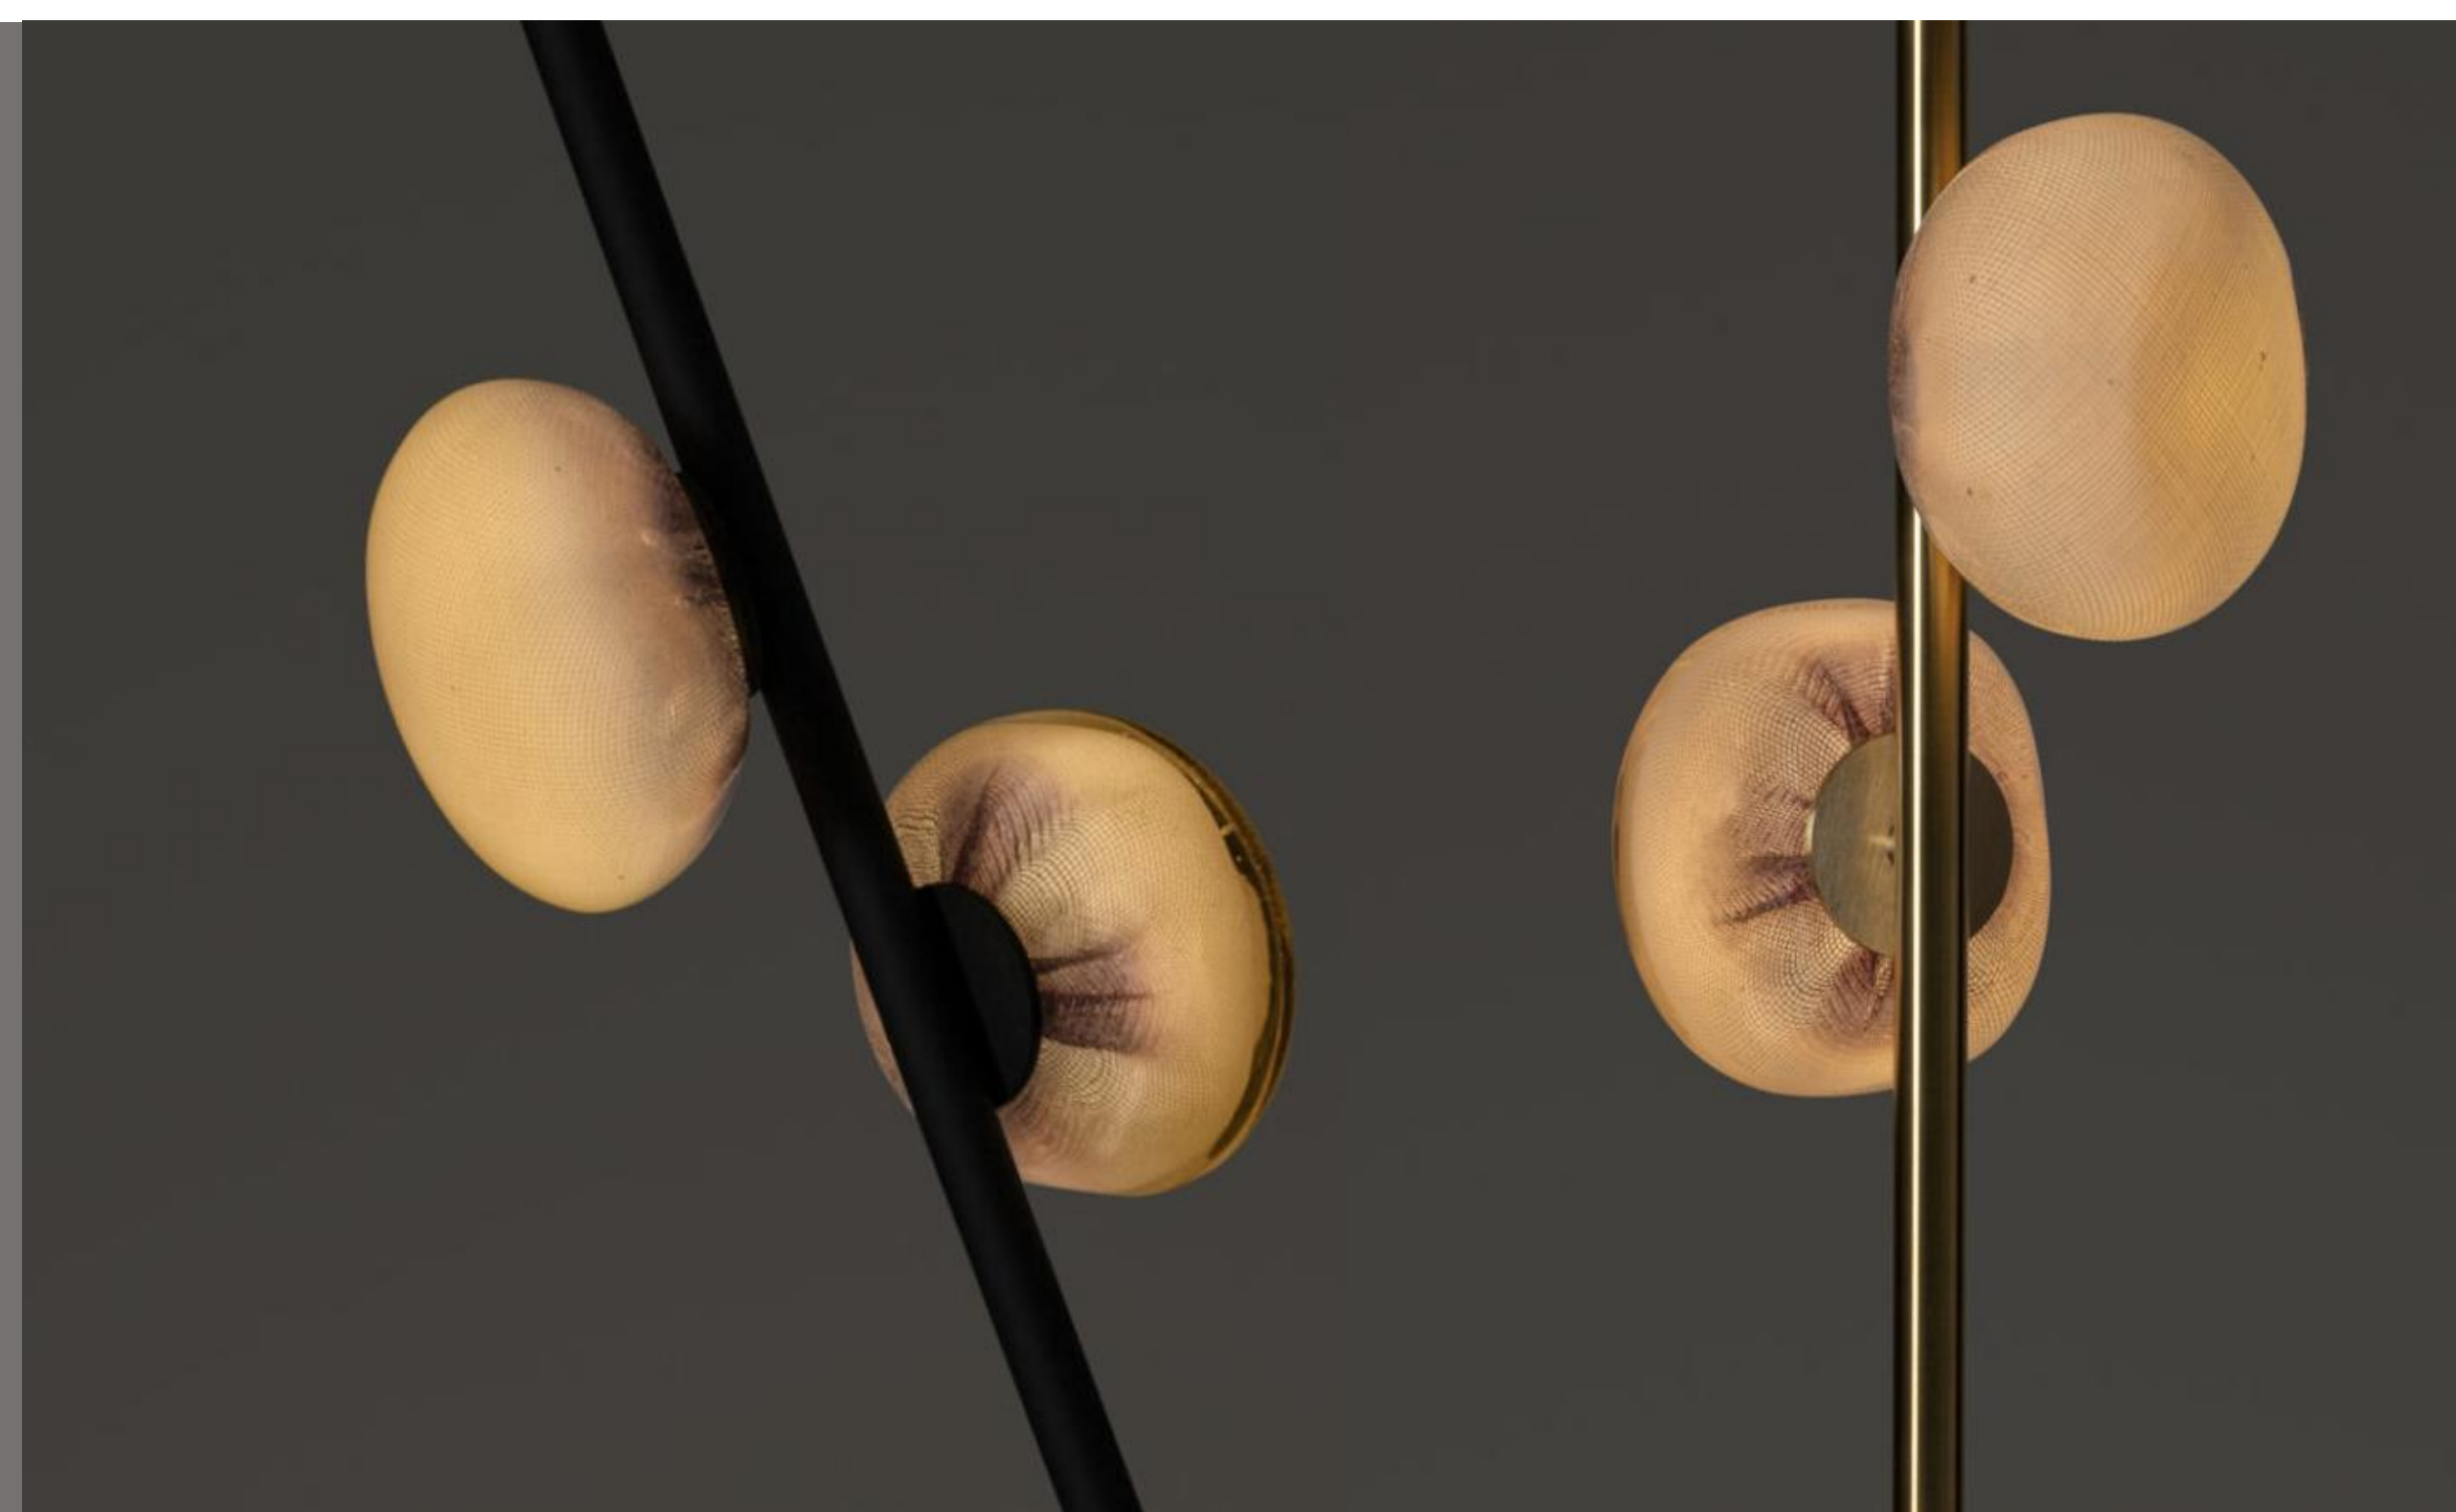

84V Stem Series

シェード  :12.5~14 D:9cm

LED球 / LED用トランス 付属

LED球 12V(G4) (1灯あたり)  2,500

Stem パーツカラー: マットブラック / ブラス

Extender追加料金

Ceiling Mounted とColumnで使用可能: 15.3cm  26,000 / 30.5m  35,000

Ceiling Mounted で使用可能: 91.4cm  62,000 / 152.4cm  83,000

Mar. 2025

<https://www.studio-noi.com/product/all-product/products/brand/bocci/84series/>

※表示価格は全て税抜です。

PRODUCT	PRICE	全長	フランジ	MORE INFO
84.3V Stem Ceiling Mounted 90/180	�1,219,000	90:95cm (現場調整不可)	�:14.2 H:3.5cm ブラック / ブラス	Extender使用可能
		180:186cm (現場調整不可)	�:14.2 H:3.5cm ブラック / ブラス	
84.6V Stem Ceiling Mounted	�2,437,000	186cm (現場調整不可)	�:14.2 H:3.5cm ブラック / ブラス	Extender使用可能
84.9V Stem Ceiling Mounted	�3,655,000	277.4cm (現場調整不可)	�:14.2 H:3.5cm ブラック / ブラス	Extender使用可能
84.12V Stem Ceiling Mounted	�4,873,000	370cm (現場調整不可)	�:9.4 H:0.6cm ブラック / ブラス	Extender使用可能
84.3V Stem Suspended Horizontal 90	�1,219,000	W:92 max.300cm	�:11.6 H:4cm ブラック / ホワイト	
84.3V Stem Suspended Horizontal 180	�1,219,000	W:183 max.300cm	�:11.6 H:4cm ブラック / ホワイト	
84.6V Stem Suspended Horizontal	�2,437,000	W:183 max.300cm	�:11.6 H:4cm ブラック / ホワイト