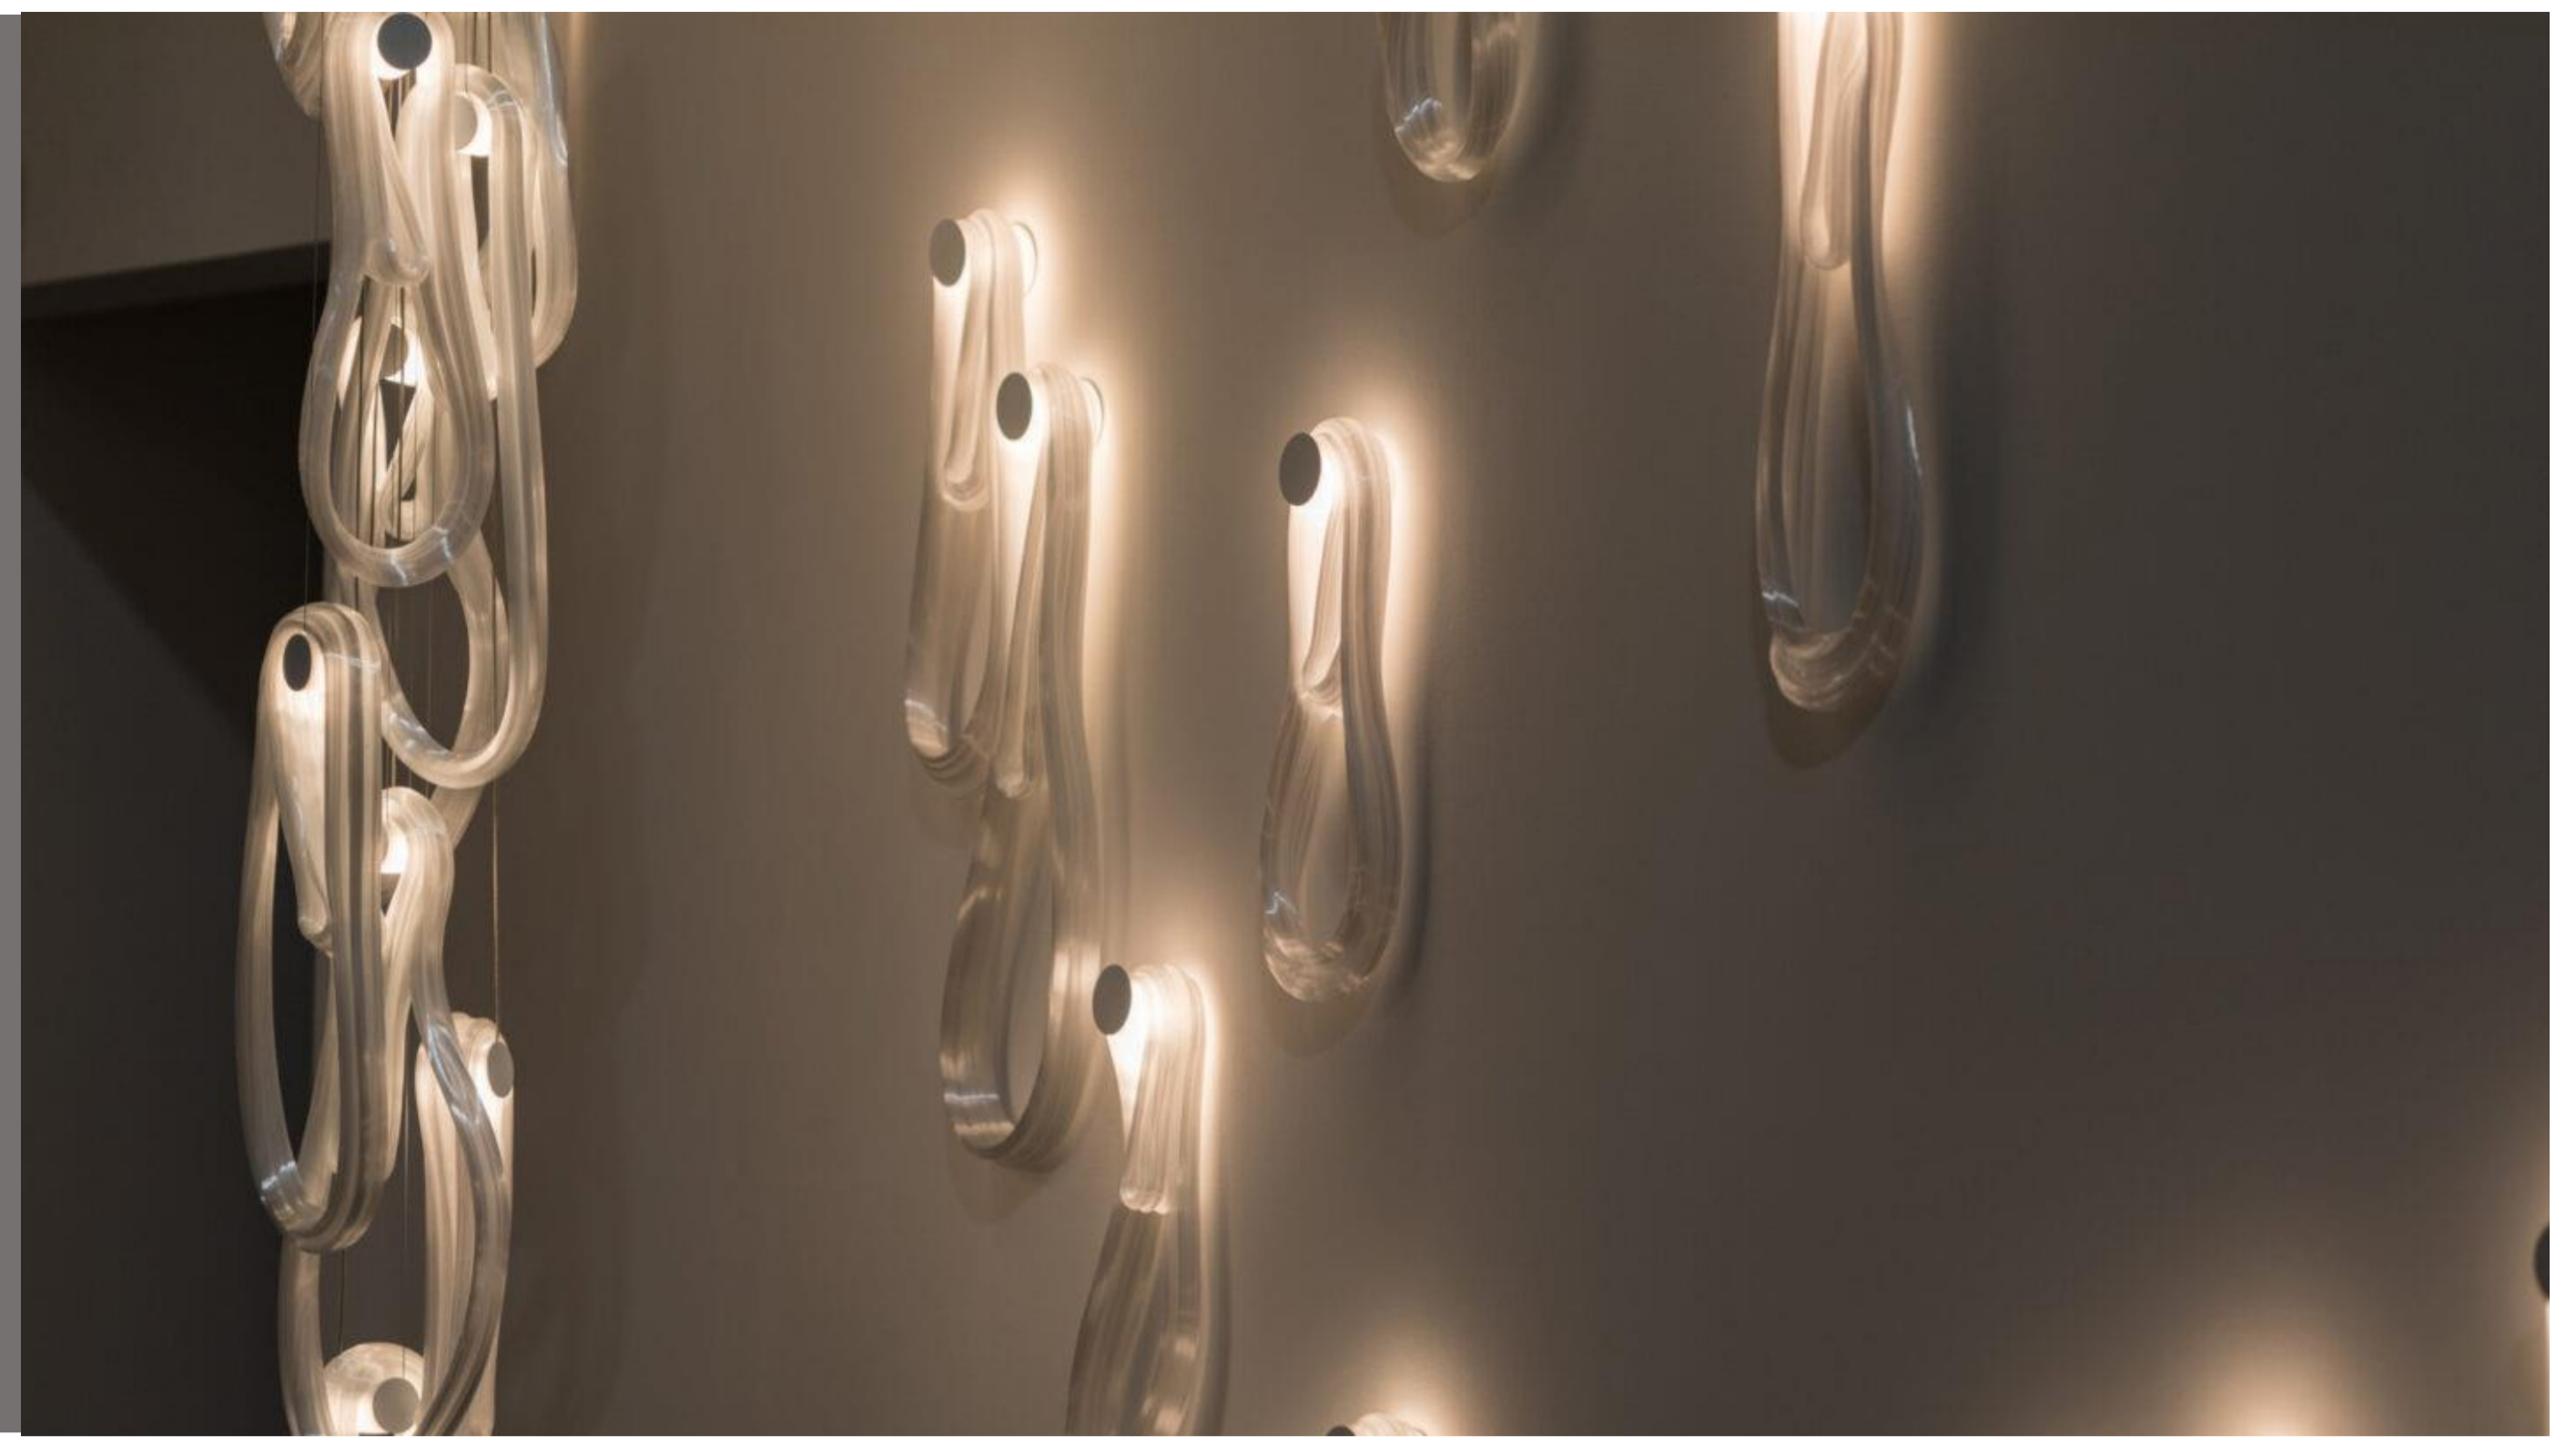

BOCCI 日本総代理店

Studio NOI
スタジオノイ株式会社
studio-noi.com

Tel. 03-5843-0260 Fax. 03-5843-0270

87 Series

シェード 約W:13.5 H:47cm

キセノン球 / キセノン用トランス 付属

キセノン球 12V-10W(G4) (1灯あたり) ¥1,800

ケーブル追加料金 3m毎に(1灯あたり) ¥9,000 加算