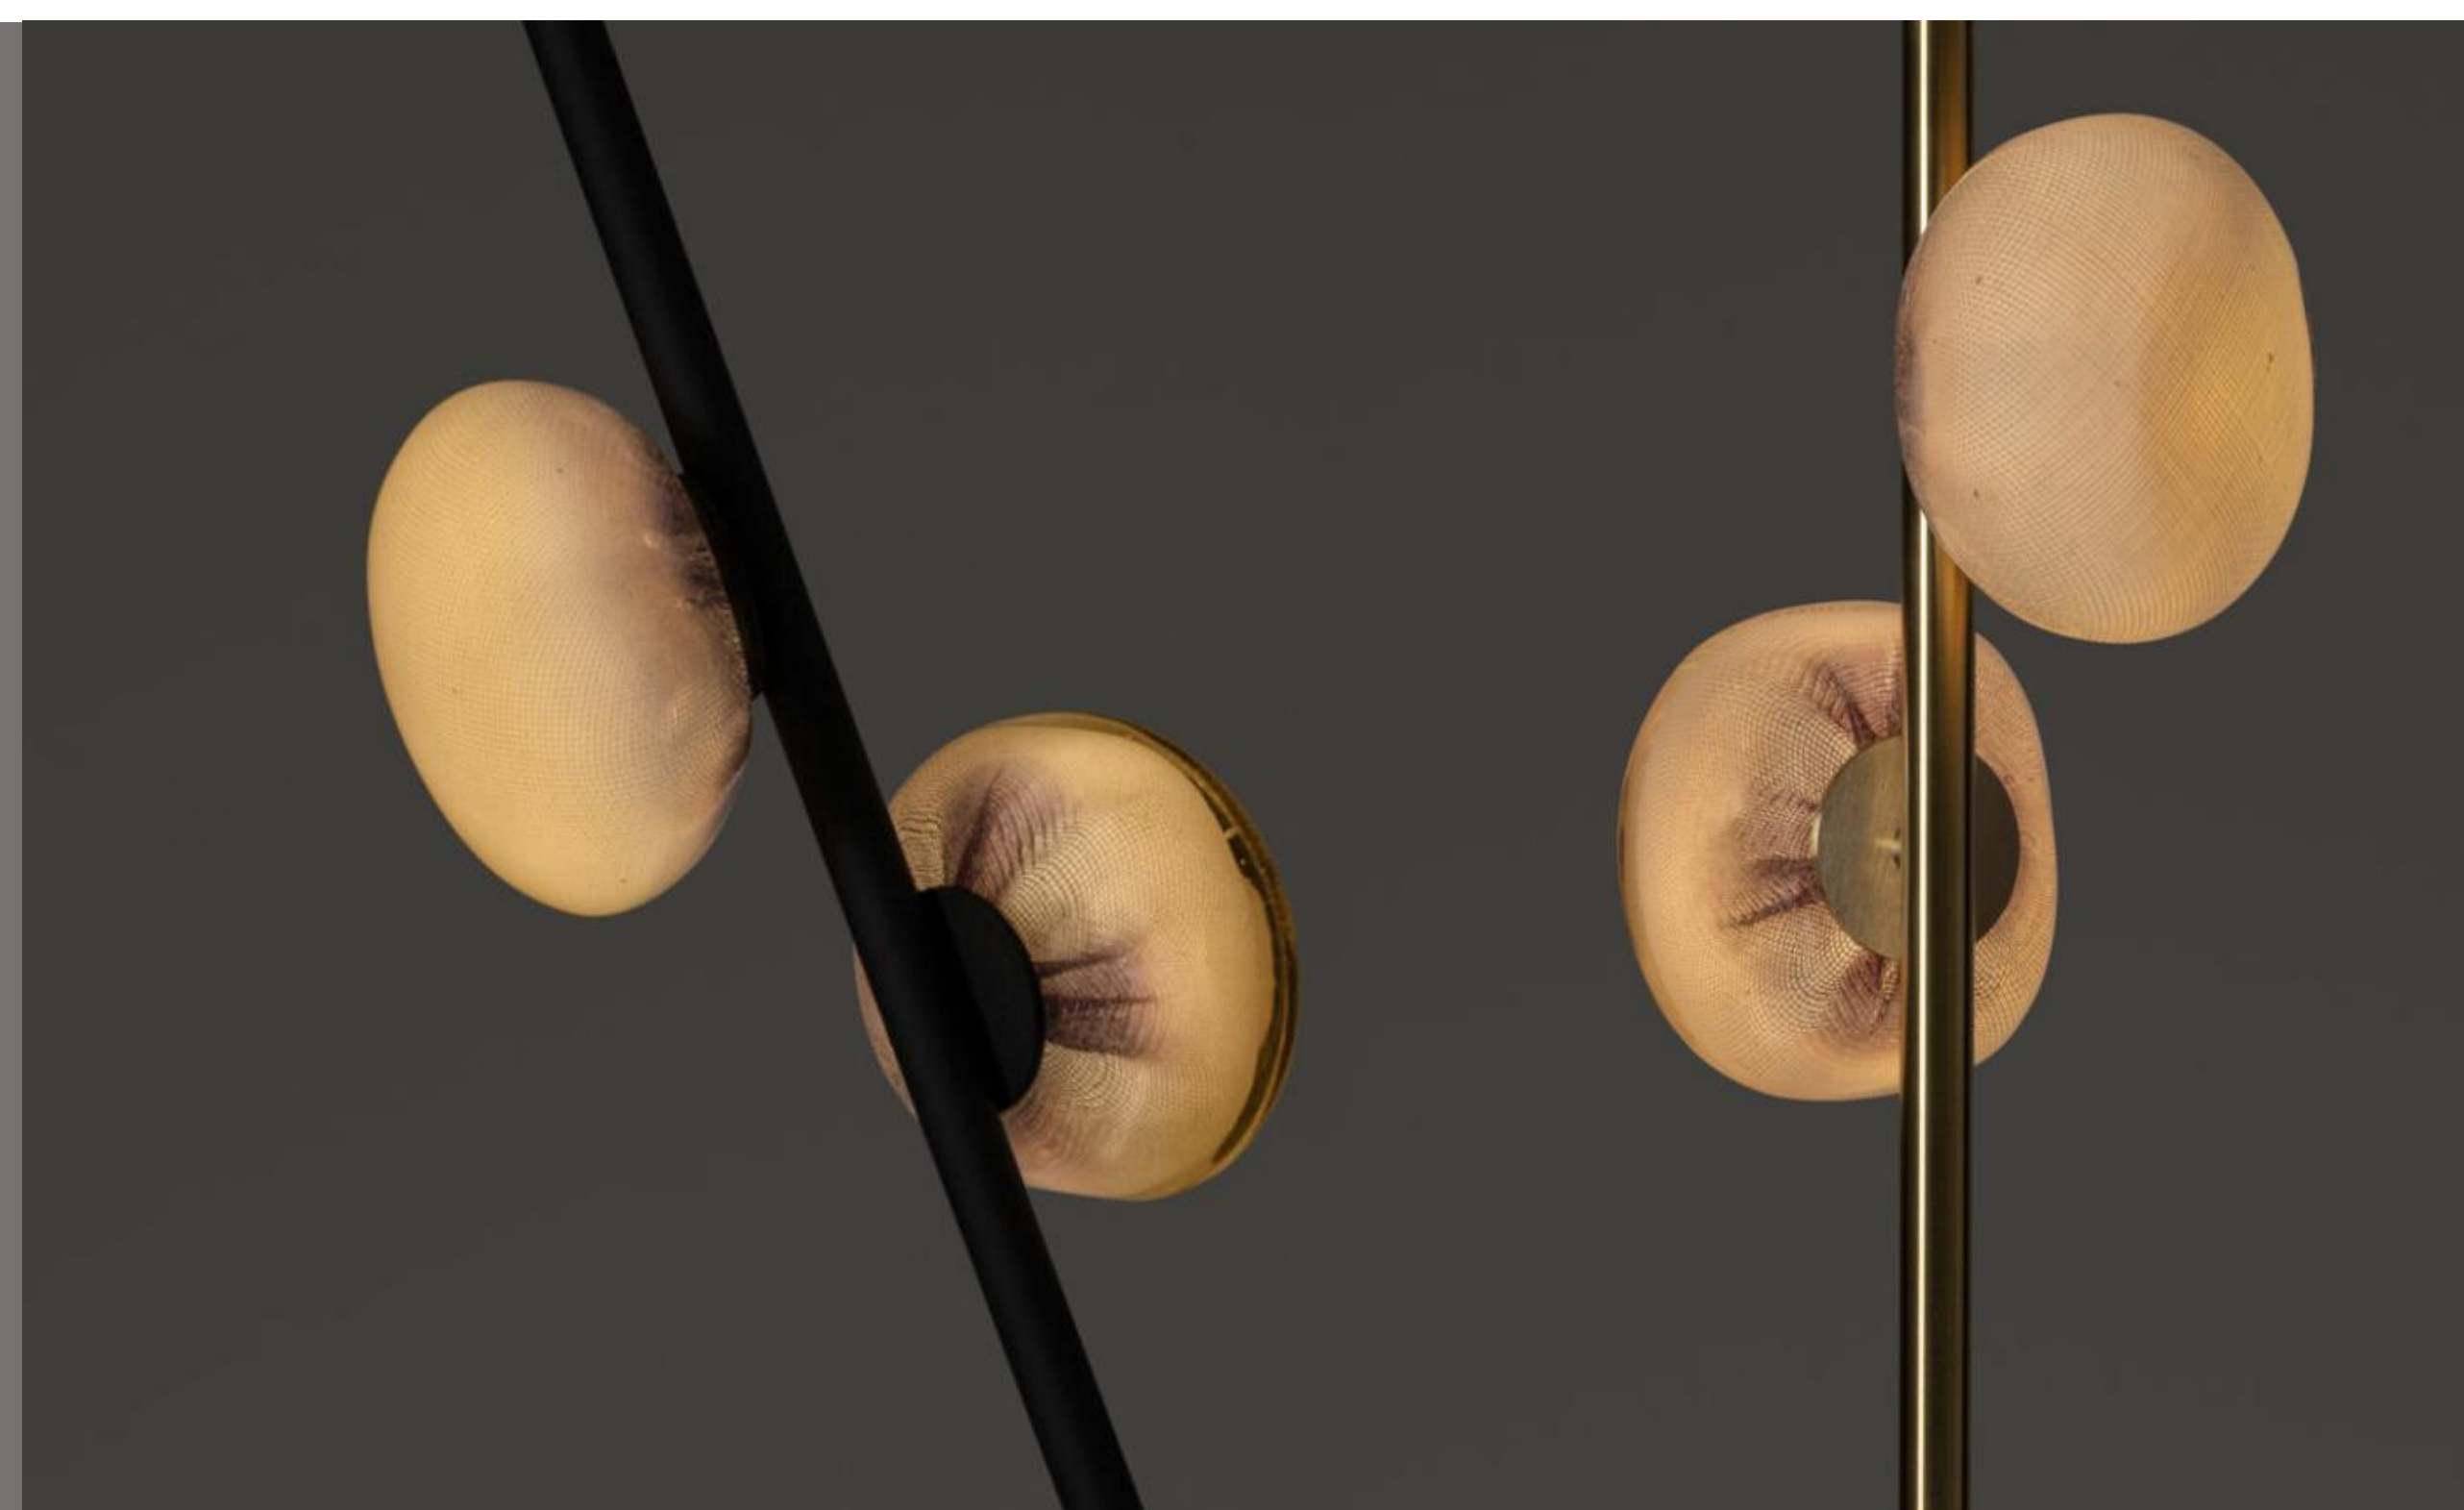

## 84V Stem Series

シェード  :12.5~14 D:9cm

LED球 / LED用トランス 付属

LED球 12V(G4) (1灯あたり)  2,500

Stem パーツカラー: マットブラック / ブラス

Extender追加料金

Ceiling Mounted とColumnで使用可能: 15.3cm  26,000 / 30.5m  35,000

Ceiling Mounted で使用可能: 91.4cm  62,000 / 152.4cm  83,000