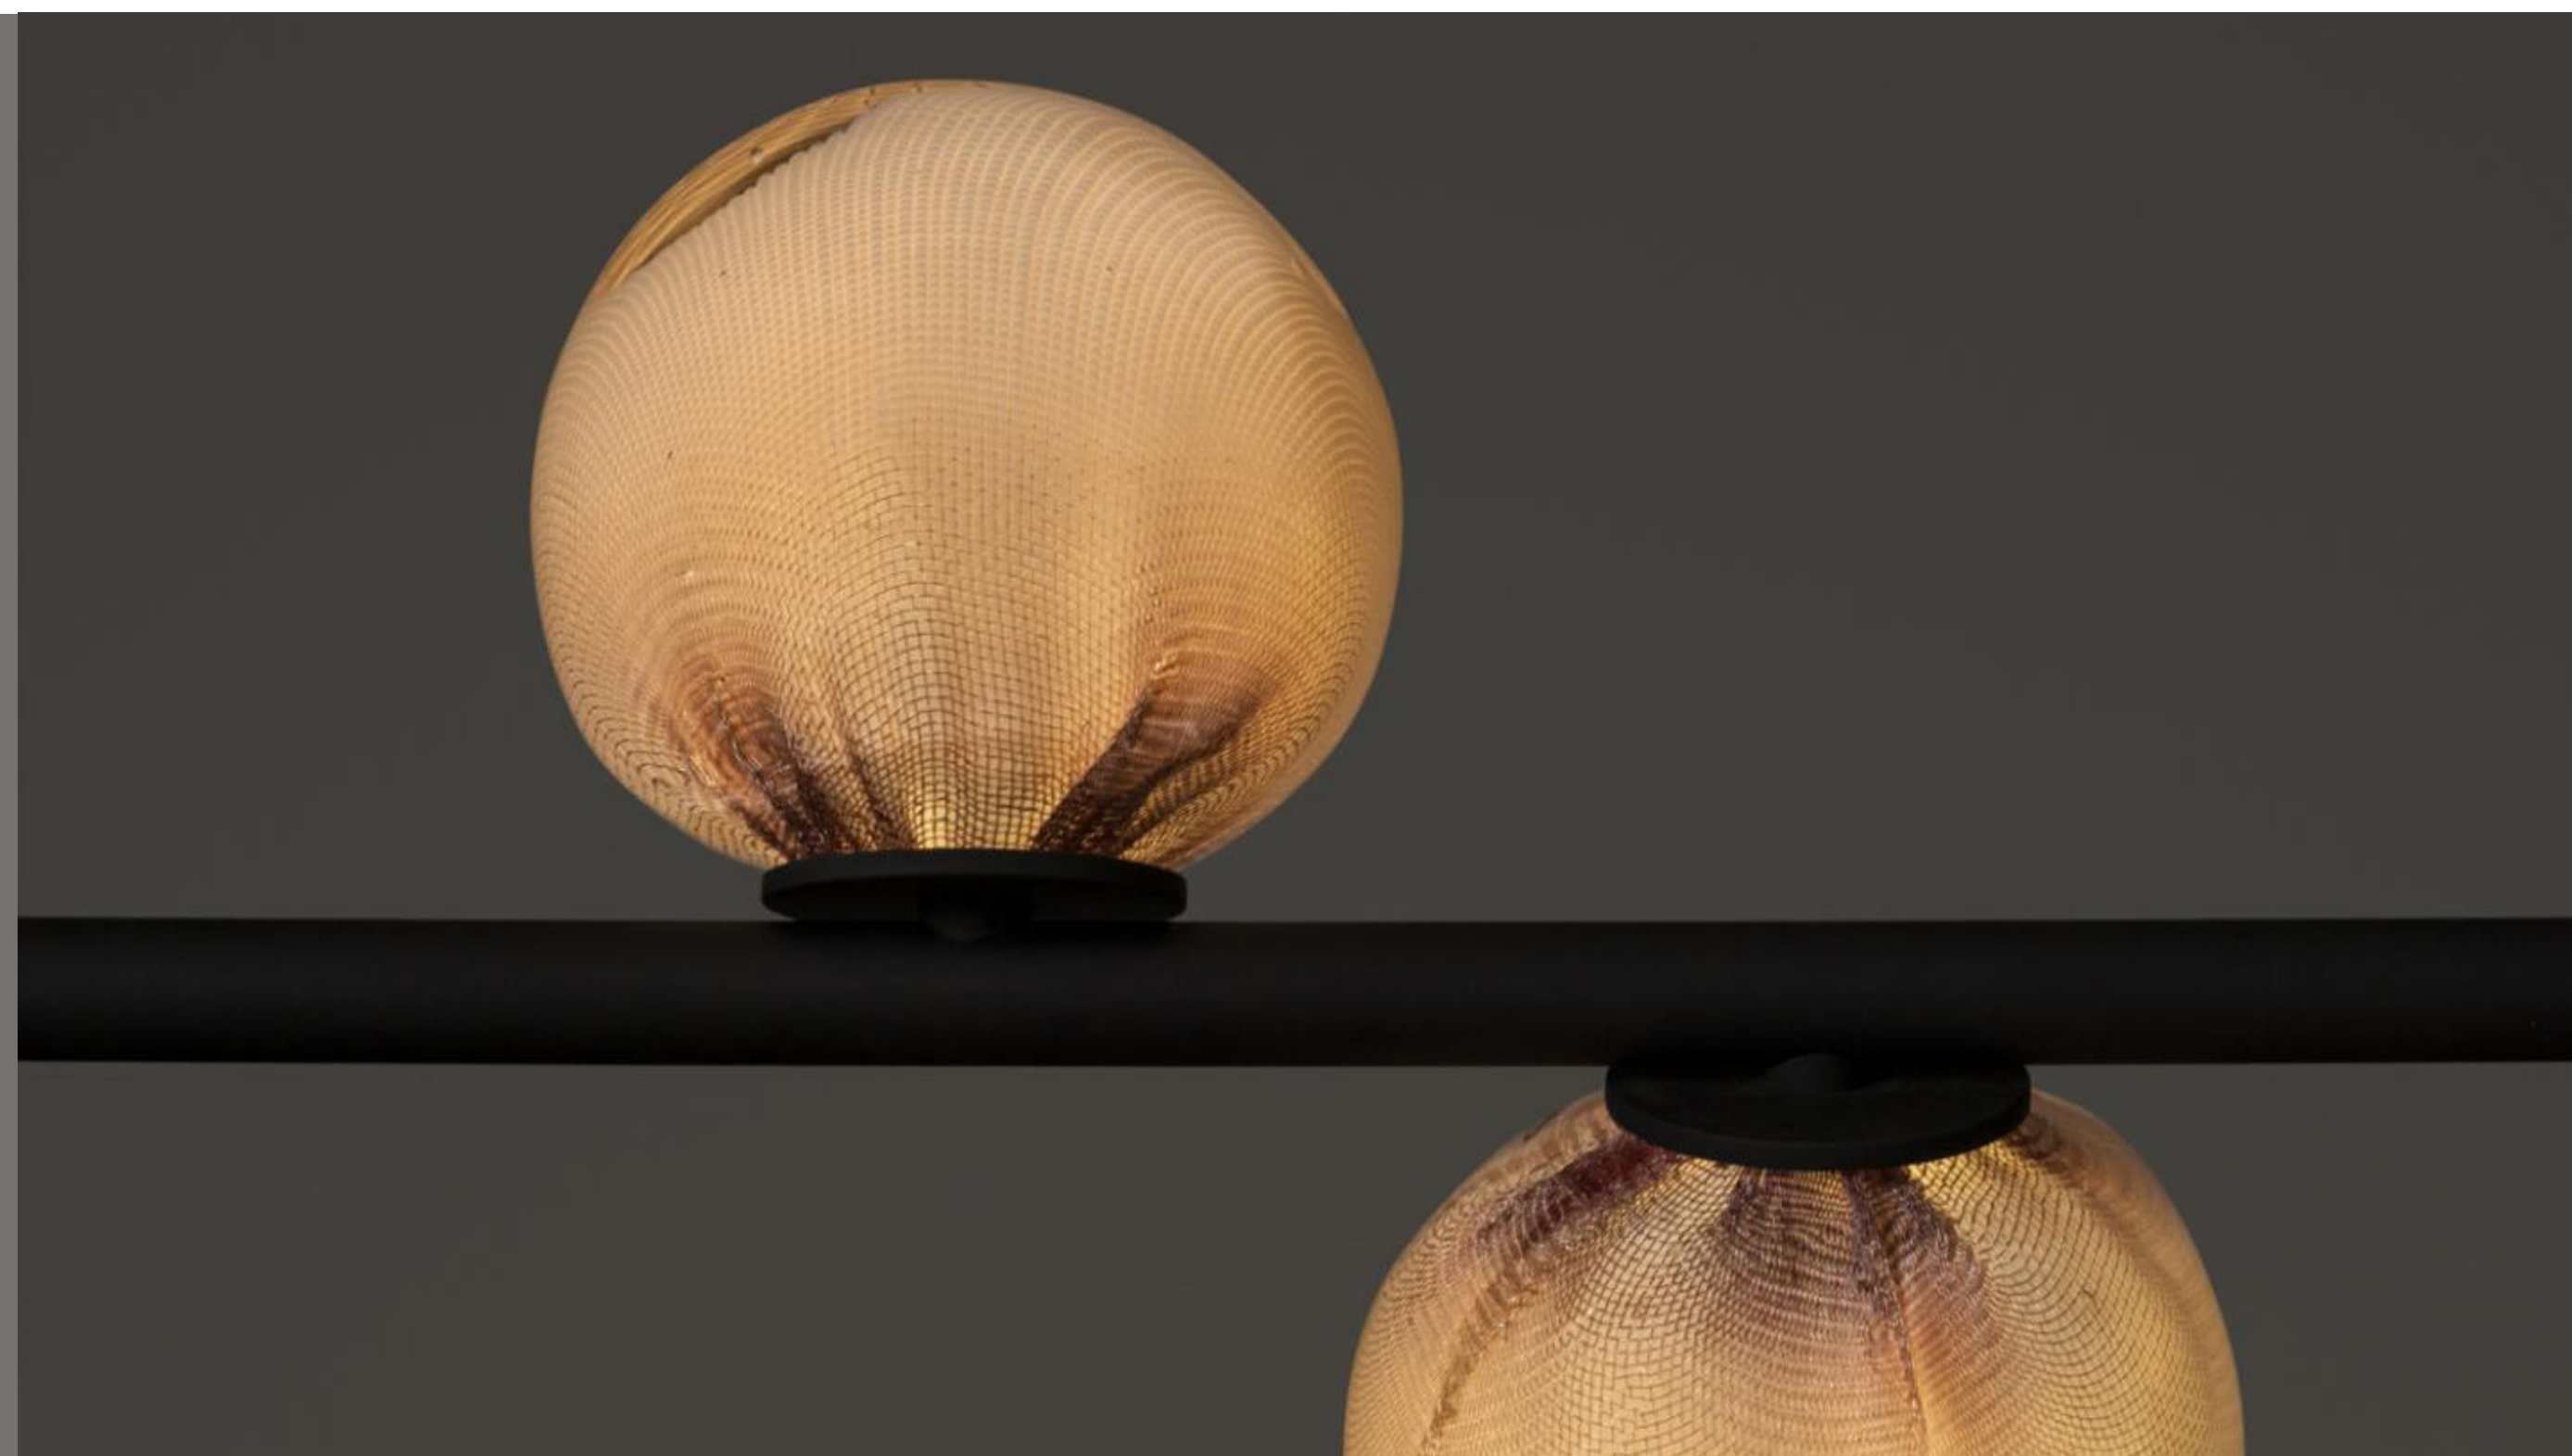

## 84 Stem Series

シェード 約Ø:10~12cm

LED球 / LED用トランス 付属

LED球 12V(G4) (1灯あたり) ¥2,500

Stem パーツカラー: マットブラック / ブラス

Extender追加料金

Ceiling Mounted とColumnで使用可能: 15.3cm ¥26,000 / 30.5cm ¥35,000

Ceiling Mounted で使用可能: 91.4cm ¥62,000 / 152.4cm ¥83,000