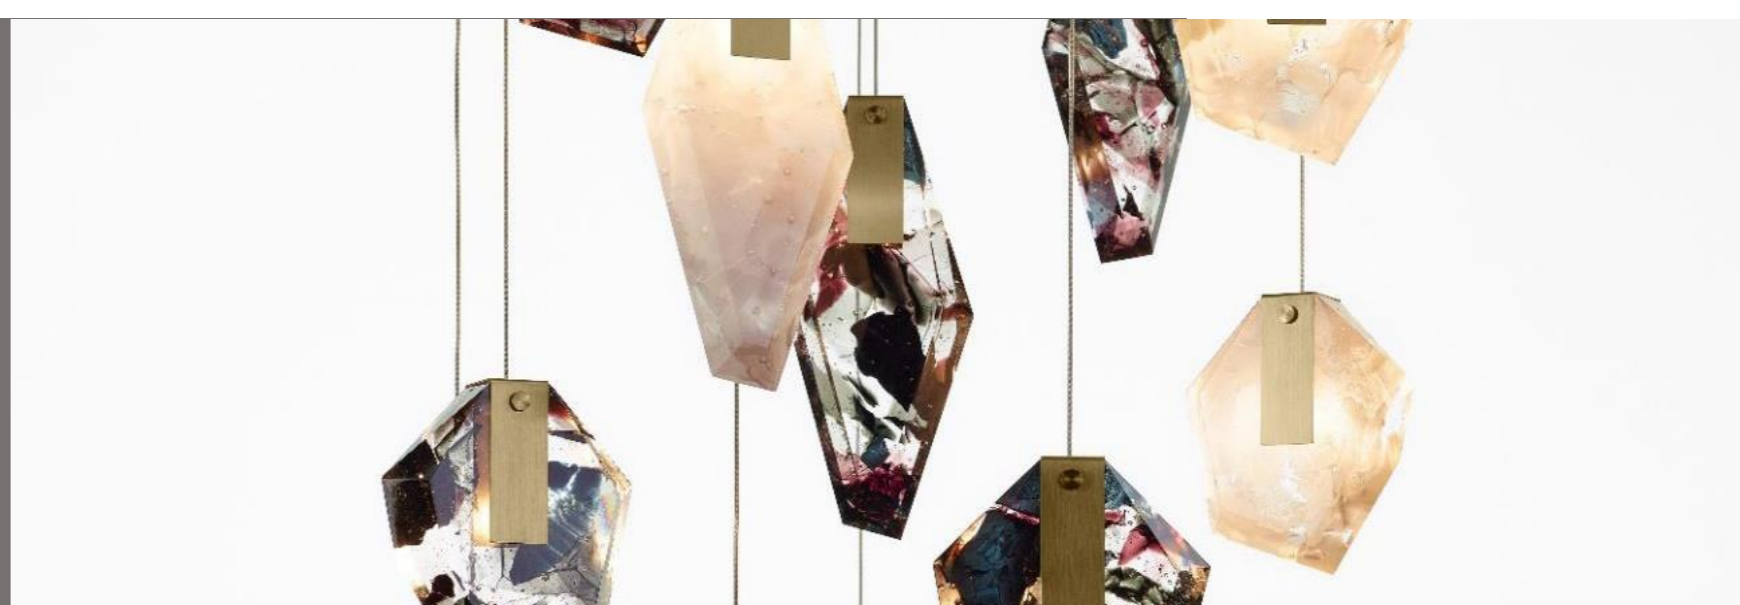

Fragments

LED球 12V(G4) (1灯あたり) ¥4,500
ケーブル追加料金 2.5m(1灯あたり) ¥5,000 加算

Mar. 2025

<https://www.studio-noi.com/product/all-product/products/brand/bomma/fragments/>

※表示価格は全て税抜です。

PRODUCT		COLOR	PRICE	LAMP
Pendant Lamp				
Fragments Pendant Long	(1灯用longフランジ付)	■ガラスカラー: ブラック ホワイト フラミンゴミント	¥212,000	
	(1灯用miniフランジ付)	■パーツカラー: マットゴールド アンスラサイトグレー	¥185,000	電球付
	(多灯用フランジ別途)		¥160,000	
Fragments Pendant Short	(1灯用longフランジ付)	■ガラスカラー: ブラック ホワイト フラミンゴミント	¥196,000	
	(1灯用miniフランジ付)	■パーツカラー: マットゴールド アンスラサイトグレー	¥169,000	電球付
	(多灯用フランジ別途)		¥144,000