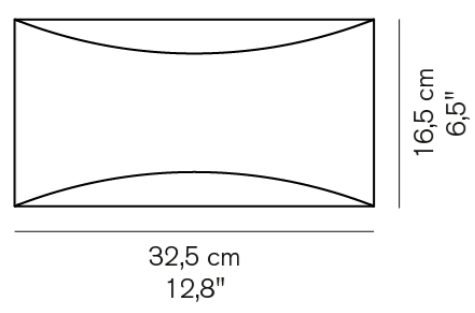

Kelly 791

- ■ホワイト

¥138,000

LED内蔵