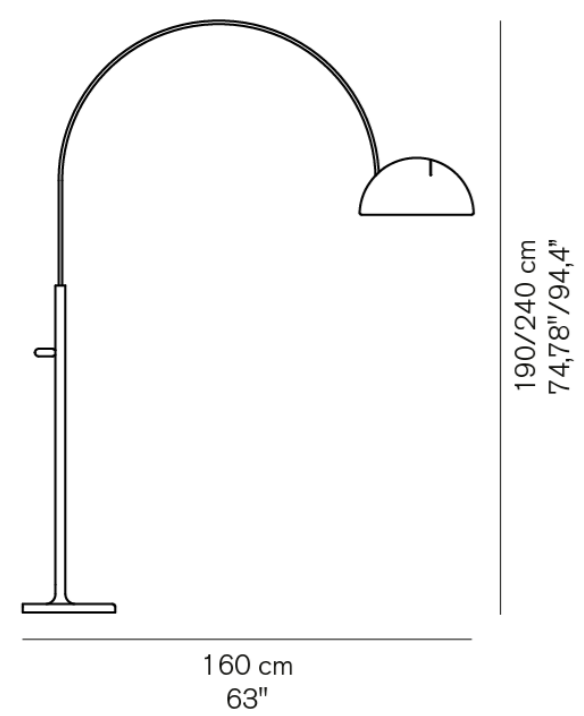

Colombo 626/L

- ■支柱:クローム
  シェード:ブラック
- ■支柱:クローム
  シェード:スカーレットレッド
- ■支柱:ブラッククローム
  シェード:ブロンズ

¥411,000

LED内蔵

調光器付

Coupe 3320/R

- ■ブラック
- ■ホワイト

¥943,000

電球付

高さ・シェードの角度及び位置の調整可

Coupe 3321

- ■ブラック
- ■スカーレットレッド

¥310,000

電球付

Dora 371

- ■スモーク
- ■サンドブラストレッド

¥534,000

LED内蔵

調光器付