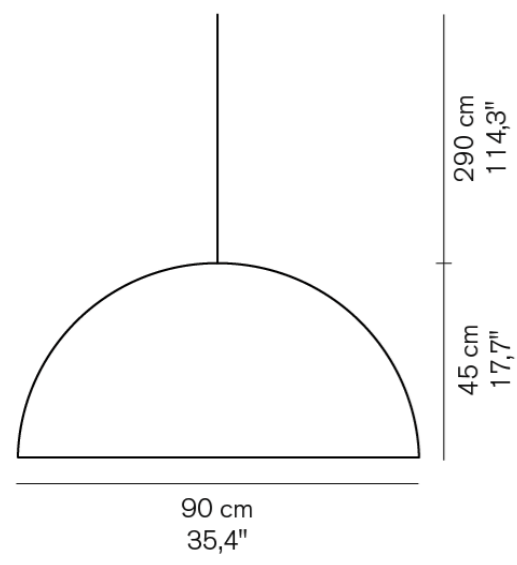

Sonora 490/OR

■外:ブラック 内:ゴールド

■外:ホワイト 内:ゴールド

¥763,000

電球付

5kg