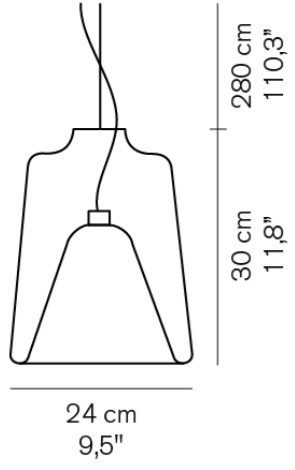

Lanterna 477/SR

¥252,000

電球付

多灯用フランチ専用製品 (max 9灯)
4kg