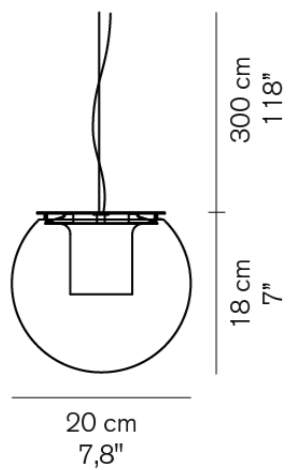

The Globe 827/SR

■ゴールド

¥196,000

電球別売

多灯吊専用製品 (max. 9灯)
1.5kg