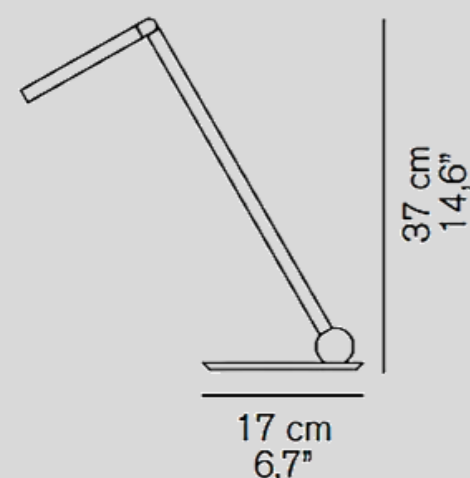

Calamaio 298

■サテンブラックニッケル

¥176,000

LED内蔵