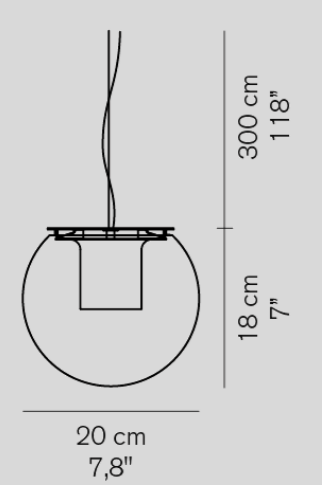

26kg

The Globe 827

■サテンニッケル

¥209,000

電球別売

1.5kg

The Globe 827

■ゴールド