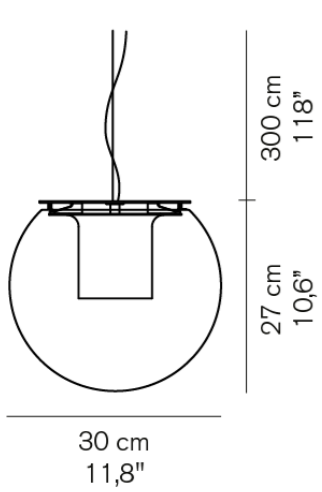

The Globe 828

■サテンニッケル

¥272,000

電球別売

4.3kg