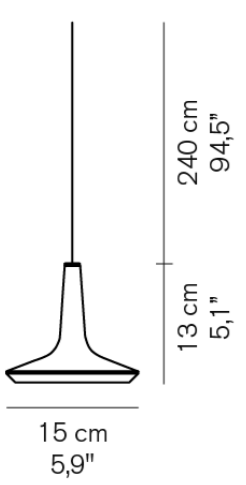

Kin 478/LBT/SR

- ブロンズ

¥133,000

LED内蔵

多灯用フランチ専用製品 (max 9灯)
0.8kg