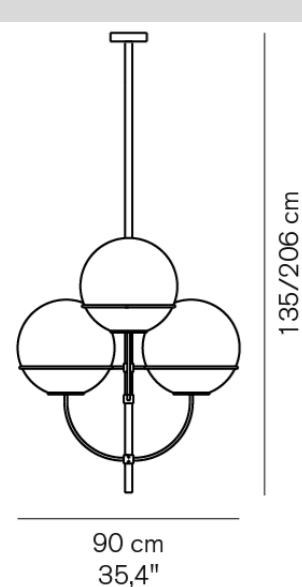

電球付

引掛けシーリング ¥6,000
2.5kg

Lanterna 477

¥266,000

電球付

4kg

Lyndon 450

- クローム