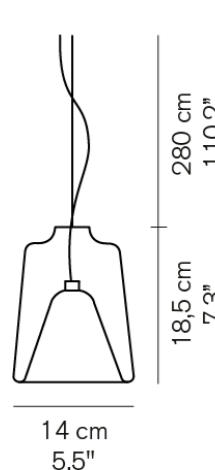

Lanternina 471

¥173,000

電球付

引掛けシーリング ¥6,000
2.5kg