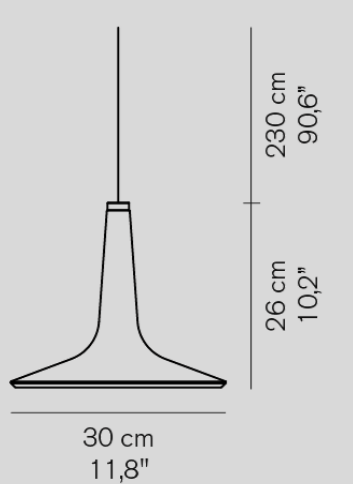

Kin 479/LBT/SR

- サテンゴールド

¥277,000

LED内蔵

多灯用フランチ専用製品 (max 7灯)
2.2kg