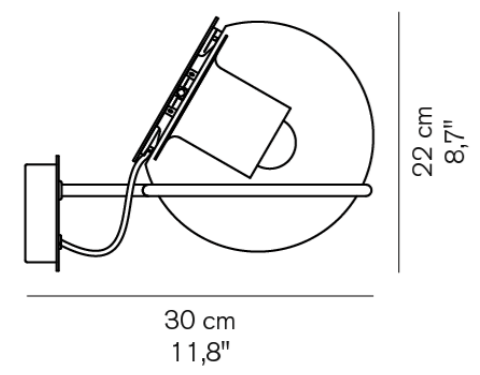

The Globe 727

■ゴールド x ブロンズ

¥250,000

電球別売