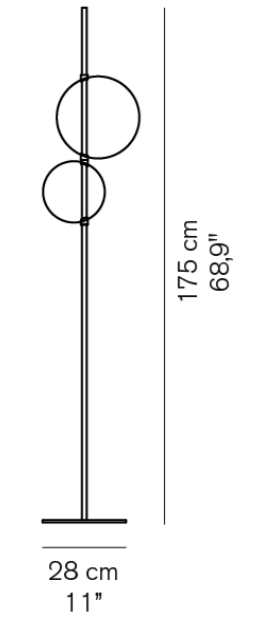

Superluna 397

- ■支柱:ブラック シェード:ブラック

¥488,000

LED内蔵