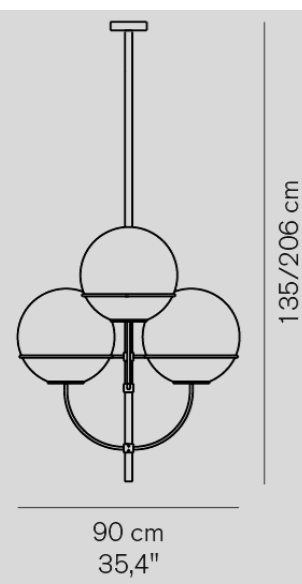

Lyndon 450

- ■ゴールド

¥1,559,000

電球付

23.2kg