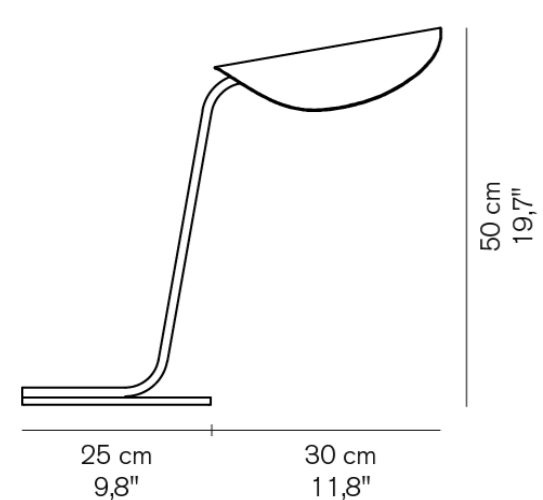

電球別売

Parallel 296

- サンド
- ブラウン

¥371,000

電球別売

調光器付

Plume 221

- ブロンズ