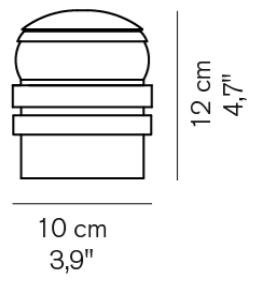

Fresnel 1148

- ■クローム

¥74,000

電球付

天井付可