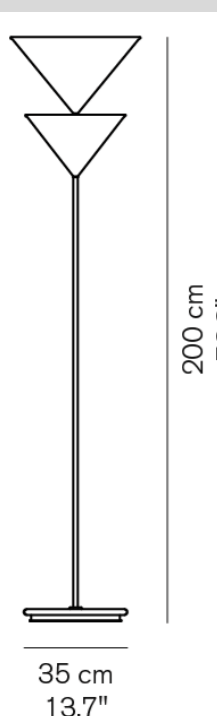

Pascal 345/L

- ■ブロンズ

¥635,000

電球付

上下別 ON / OFF スイッチ付