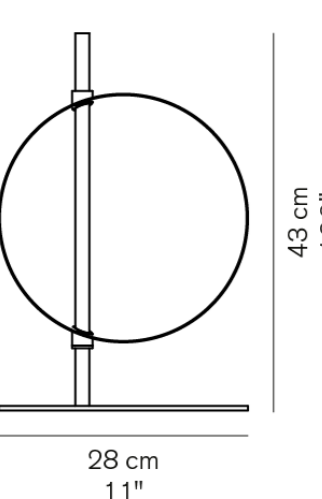

Superluna 297

- ■支柱:ブラック シェード:ブラック

¥281,000

LED内蔵