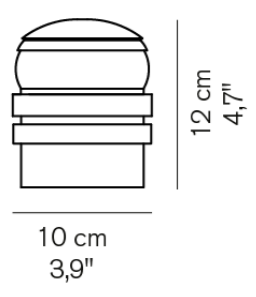

Fresnel 1148/LBT

- ■クローム

¥114,000

LED内蔵

天井付可