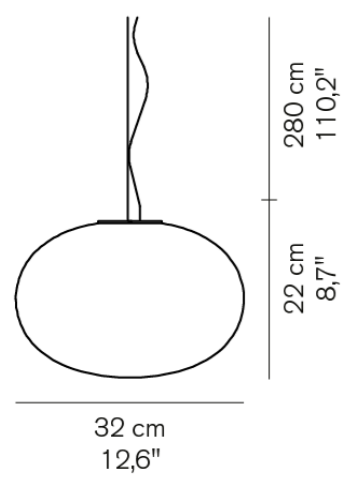

7.2kg

Round Multiple Ceiling Plate

- ホワイト
- ブラック

¥193,000

8.2kg

Alba 465/SR

¥137,000

電球付