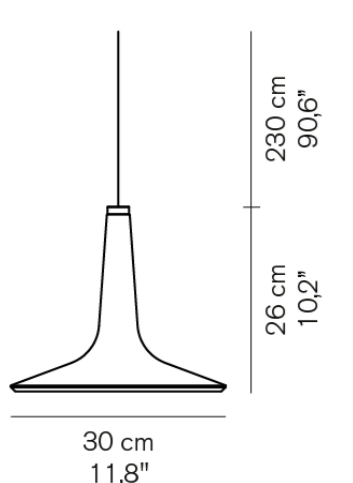

Kin 479/LBT/SR

- ブロンズ

¥243,000

LED内蔵

多灯用フランチ専用製品 (max 7灯)
2.2kg