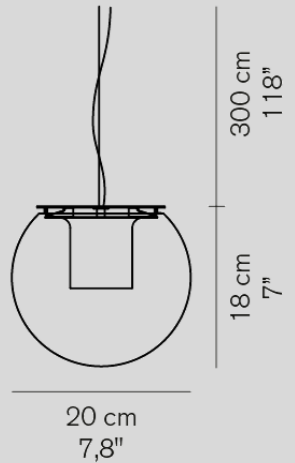

多灯用フランチ専用製品 (max 7灯)
2.5kg

Lanterna 477/SR

¥252,000

電球付

多灯用フランチ専用製品 (max 9灯)
4kg

The Globe 827/SR

■サテンニッケル

¥181,000