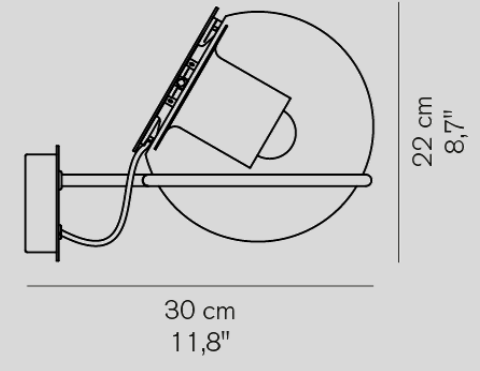

The Globe 727

■サテンニッケル

¥239,000

電球別売