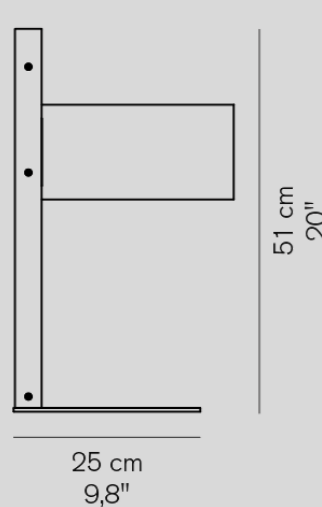

Parallel 296

- ■サンド
- ■ブラウン

¥371,000

電球別売

調光器付