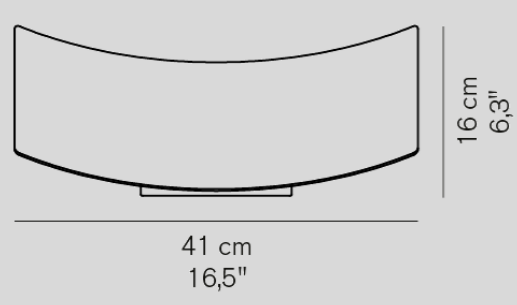

Ilo 187

- サテンブロンズ

¥164,000

LED内蔵

Kelly 791

- ホワイト

¥138,000

LED内蔵