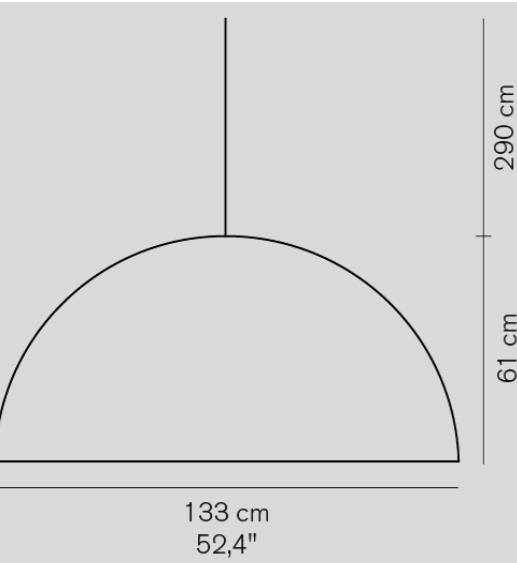

Sonora 493

■ホワイト

■オパール

¥1,220,000

電球付

26kg