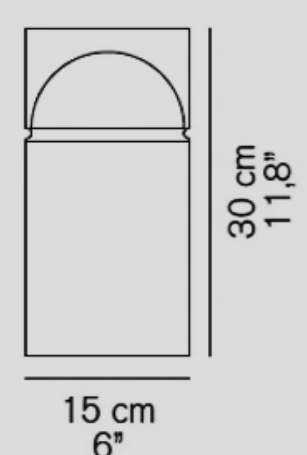

Medusa 254

■サテンゴールド

¥199,000

LED内蔵