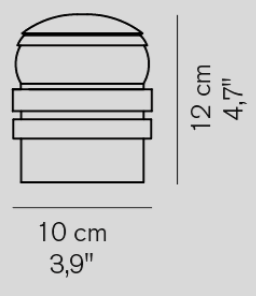

Fresnel 1148/LBT

- ■ホワイト
- ■ブラック
- ■グレー

¥109,000

LED内蔵

防沫形 (IP44)・天井付可