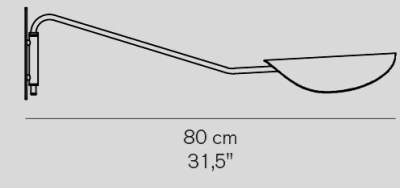

Plume 158

■ブロンズ

¥181,000

電球付