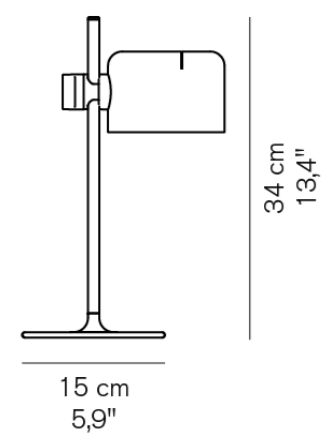

Mini Coupé 2201

- ■ブラック
- ■ブロンズ
- ■スカーレットレッド
- ■マスタードイエロー

¥97,000

電球別売