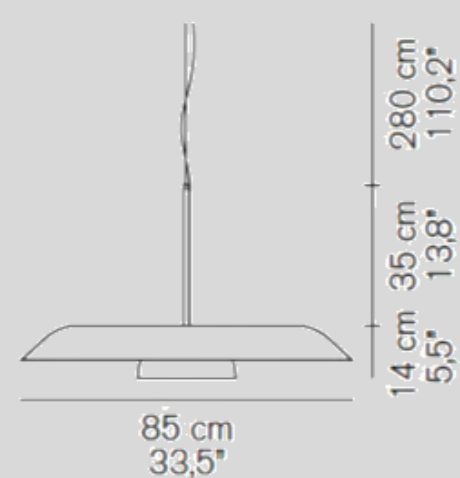

IRIDE 879

- ■ホワイト
- ■ブラック
- ■スカーレットレッド

¥475,000

LED内蔵

12kg