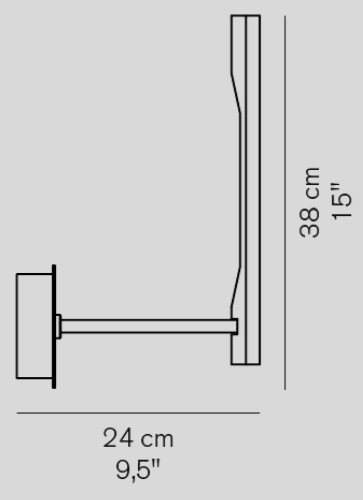

Ilo 187

- ■サテンブロンズ

¥164,000

LED内蔵