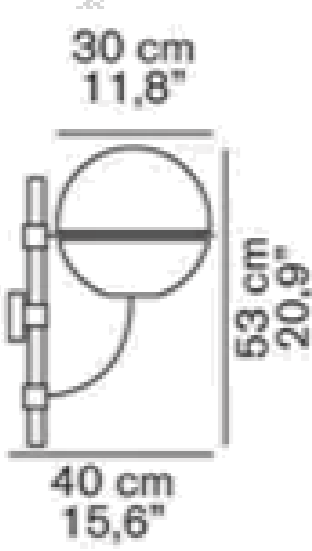

Lyndon 160/M

- ■ブラック

¥261,000

電球付

防雨型 (IP23)