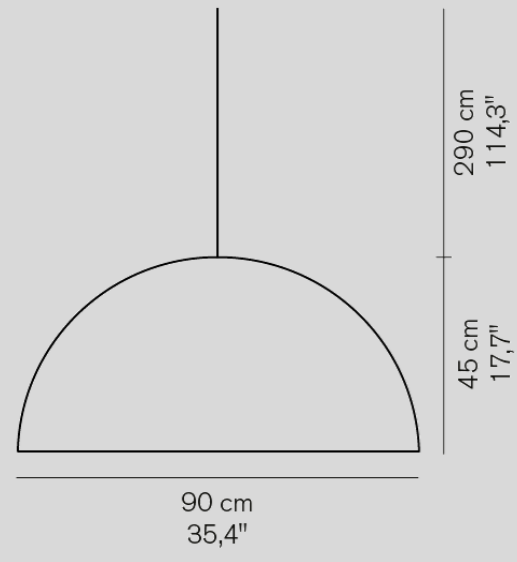

電球付

引掛けシーリング ¥6,000
3kg

Sonora 490

■オパール

¥456,000

電球付

5.1kg

Sonora 490