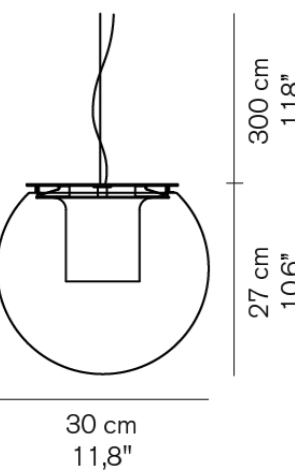

The Globe 828/SR

■ゴールド

¥261,000

電球別売

多灯吊専用製品 (max. 7灯)
4.3kg