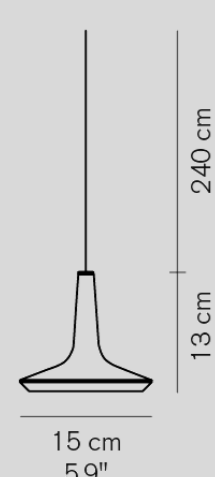

Kin 478/LBT

- ■ブロンズ

¥155,000

LED内蔵

0.8kg