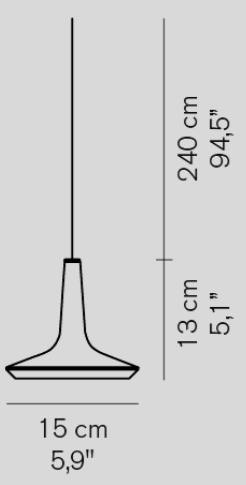

Kin 478/LBT /SR

- サテンゴールド

¥179,000

LED内蔵

多灯用フランチ専用製品 (max 9灯)
0.8kg