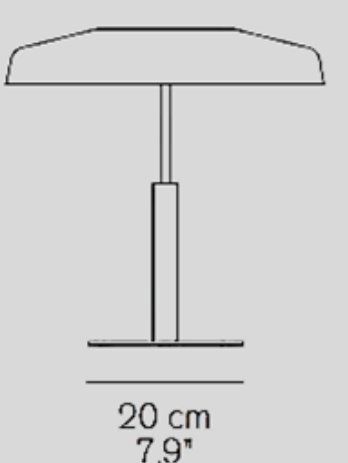

Dora 271

■スモーク
■サンドブラストレッド

¥406,000

LED内蔵

調光器付