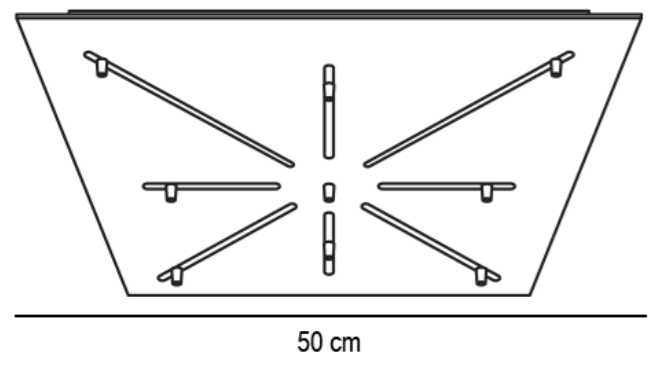

Square Multiple Ceiling Plate

- ホワイト
- ブラック

¥193,000

7.2kg