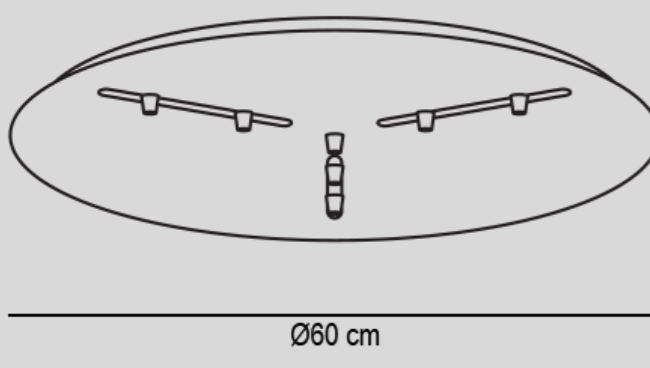

Round Multiple Ceiling Plate

- ホワイト
- ブラック

¥193,000

8.2kg