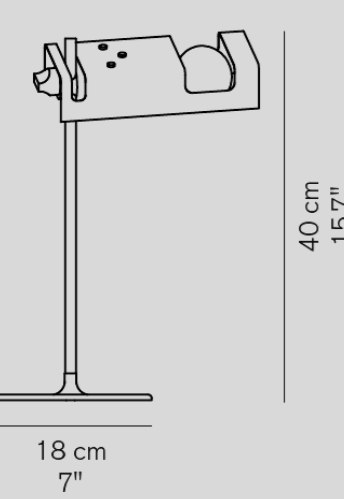

Spider 291

- ■ブラック
- ■マスタードイエロー

¥228,000

電球付

※旧仕様(B22d 白熱球タイプ)の電球メンテナンスについてはお問い合わせください。