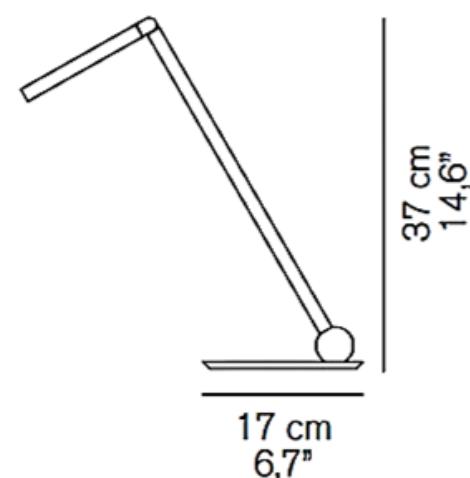

Calamaio 298

■スカーレットレッド
■マスタードイエロー

¥160,000

LED内蔵