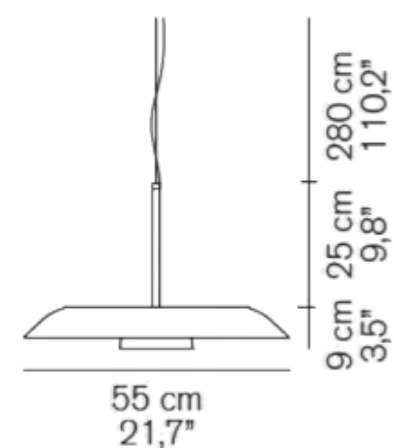

<https://www.studio-noi.com/product/all-product/products/brand/oluce/#pendantlamp>

※表示価格は全て税抜です。

PRODUCT	COLOR	PRICE	LAMP	MORE INFO
 <p>280 cm 110,2" 22 cm 8,7" 32 cm 12,6"</p>	Alba 465	¥146,000	電球付	引掛けシーリング ¥6,000 2.6kg
 <p>280 cm 110,2" 31 cm 12,2" 37 cm 14,6"</p>	Alba 466	■サテンプラス ■ブロンズ ¥220,000	電球付	2.5kg
 <p>280 cm 110,2" 39 cm 15,4" 63 cm 24,8"</p>	Alba 468	■サテンプラス ■ブロンズ ¥326,000	電球付	4.8kg
 <p>280 cm 110,2" 7 cm 2,8" 110 cm 43,3"</p>	Berlin 823	■ブラック ¥847,000	LED内蔵	9.6kg
 <p>280 cm 110,2" 7 cm 2,8" 110 cm 43,3"</p>	Berlin 823	■プラス ¥878,000	LED内蔵	9.6kg
 <p>285 cm 11,2" 21 cm 8,3" 60 cm 23,6"</p>	Canopy 421/L	■外:グロッシーブラック 内:ホワイト ■外:スカーレットレッド 内:ホワイト ¥463,000	LED内蔵	5.5kg
 <p>285 cm 11,2" 27 cm 10,6" 90 cm 35,4"</p>	Canopy 422/L	■外:グロッシーブラック 内:ホワイト ■外:スカーレットレッド 内:ホワイト ¥667,000	LED内蔵	8.4kg
 <p>80/80 cm 26,6/26,6" 28 cm 11"</p>	Colombo 885/L	■支柱:クローム シェード:ブラック ■支柱:クローム シェード:スカーレットレッド ■支柱:ブラック シェード:ブロンズ ¥335,000	LED内蔵	3kg
 <p>280 cm 110,2" 33 cm 13" 125 cm 49,2"</p>	Dancing Queen 456	■マットブラック ■グレー ¥847,000	LED内蔵	15kg
 <p>190 cm 75"</p>	Ilo 487	■サテンブロンズ ¥429,000	LED内蔵	2.7kg