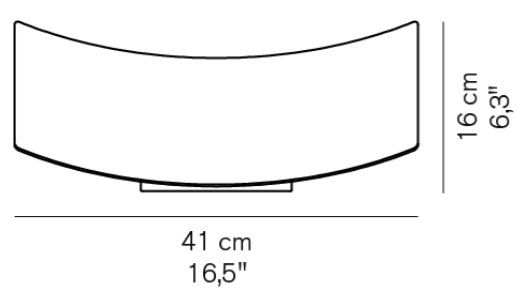

Lens 151

- ■サテンゴールド

¥166,000

電球付