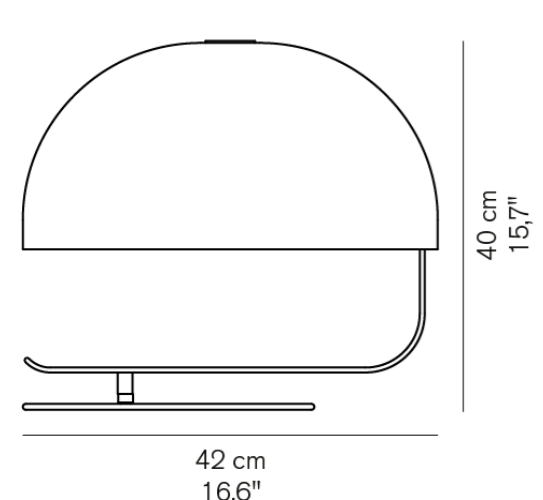

Zanuso 275

- ■ホワイト
- ■ナットブラウン

¥274,000

電球付