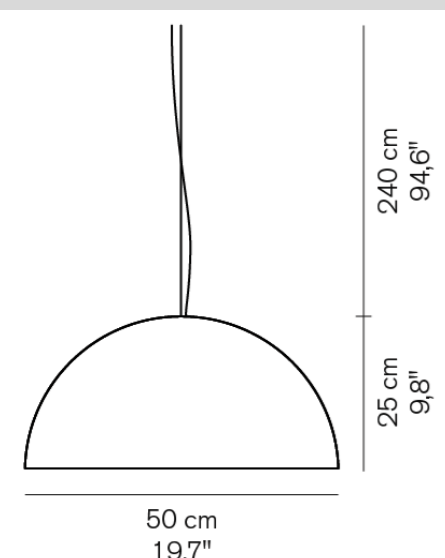

¥1,302,000

電球付

23.2kg

Lyndon 450

- ゴールド

¥1,559,000

電球付

23.2kg