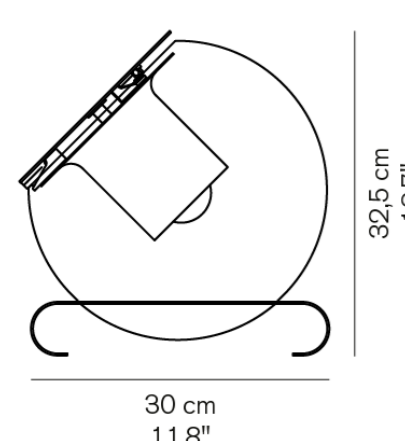

The Globe 228

- ■サテンニッケル

¥312,000

電球付