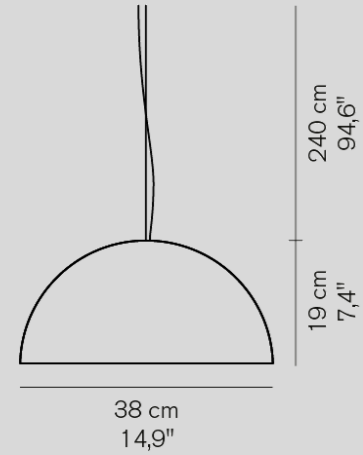

Sonora 438

■オパールガラス

¥174,000

電球付

引掛けシーリング ¥6,000
3kg