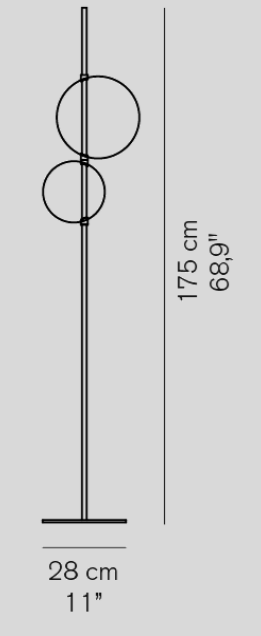

Superluna 397

- ■支柱:ブラック シェード:プラス

¥528,000

LED内蔵