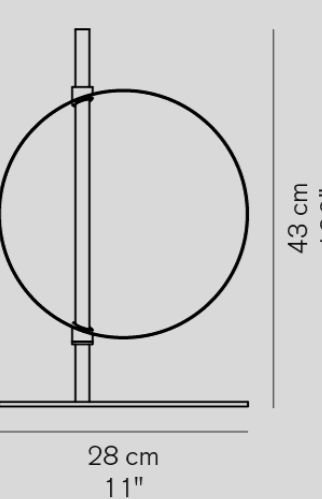

※旧仕様(B22d 白熱球タイプ)の電球メンテナンスについてはお問い合わせください。

Superluna 297

- 支柱:ブラック シェード:ブラック

¥281,000

LED内蔵

Superluna 297

- 支柱:ブラック シェード:プラス

¥297,000