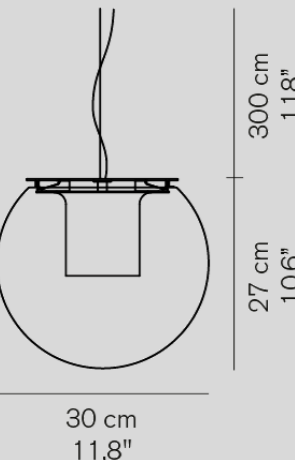

電球別売

多灯吊専用製品 (max. 9灯)
1.5kg

The Globe 827/SR

■ゴールド

¥196,000

電球別売

多灯吊専用製品 (max. 9灯)
1.5kg

The Globe 828/SR