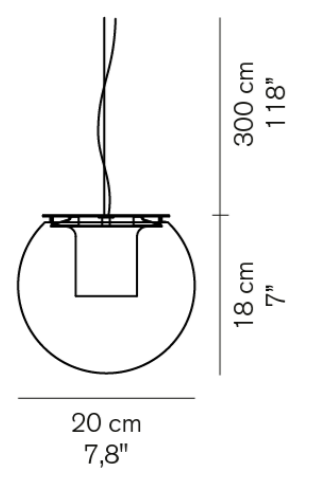

26kg

The Globe 827

■サテンニッケル

¥209,000

電球別売

1.5kg

The Globe 827

■ゴールド