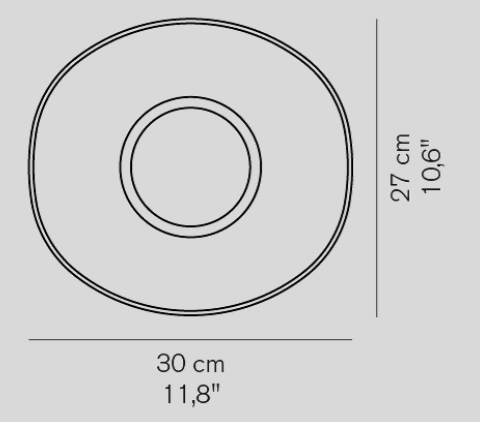

Yolk 169

■シェード：クリアガラス
ベース：オパールガラス

¥172,000

電球付