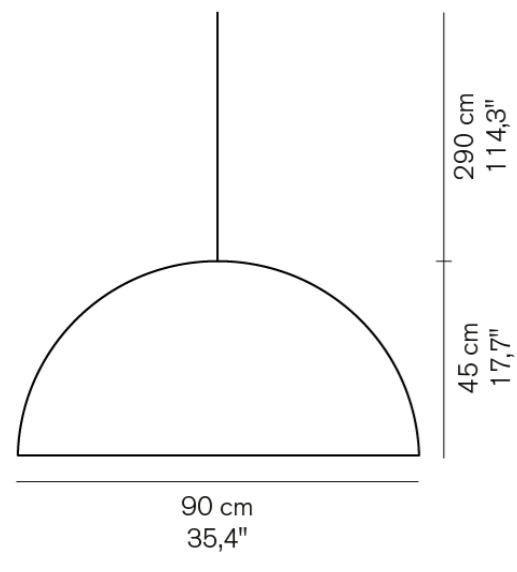

Sonora 490

■オパール

¥456,000

電球付

5.1kg