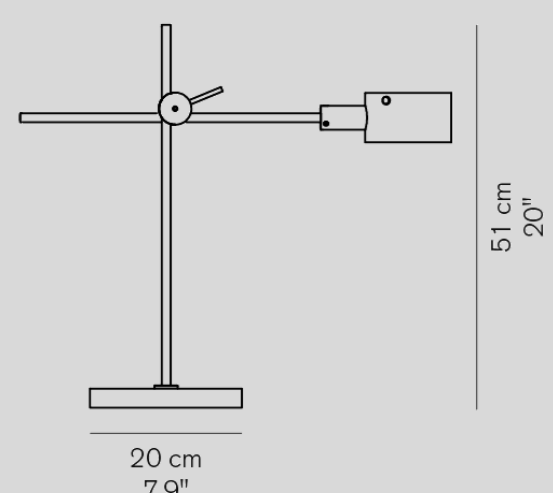

G.O. 252

■ブラック
■ブロンズ
■スカーレットレッド

¥215,000

電球別売