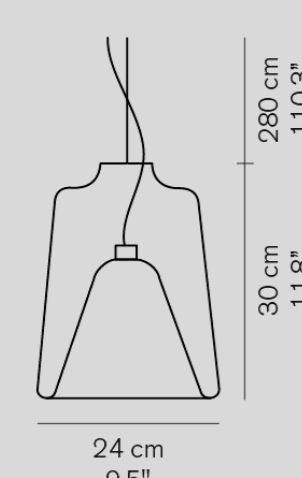

電球付

引掛けシーリング ¥6,000
2.5kg

Lanterna 477

¥266,000

電球付

4kg

Lyndon 450

- クローム