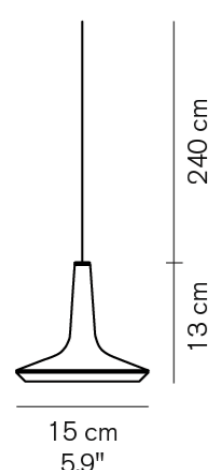

Kin 478/LBT

- ■サテンゴールド

¥203,000

LED内蔵

0.8kg