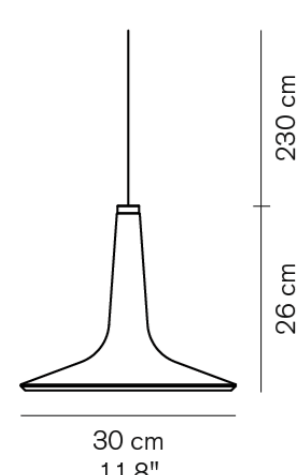

Kin 479/LBT

- ■サテンゴールド

¥293,000

LED内蔵

2.2kg