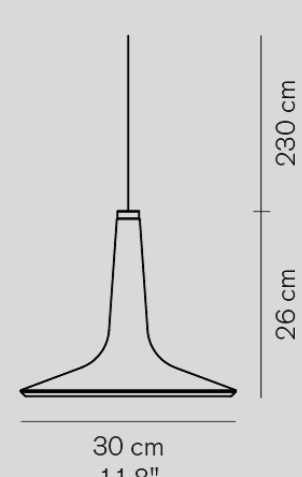

Kin 479/LBT

- ■ブロンズ

¥261,000

LED内蔵

2.2kg