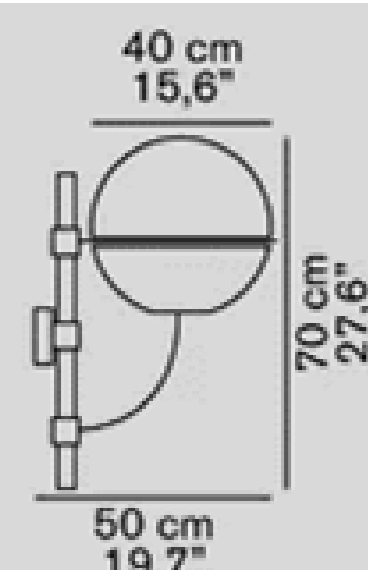

Lyndon 160

- ■ブラック

¥310,000

電球付

防雨型 (IP23)