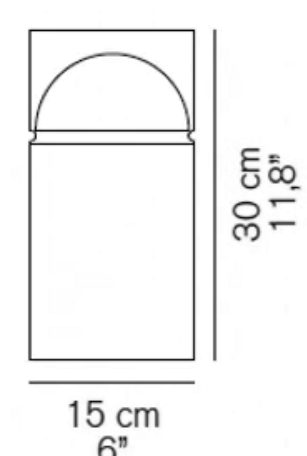

Medusa 254

■ブラック
■スカーレットレッド

¥176,000

LED内蔵