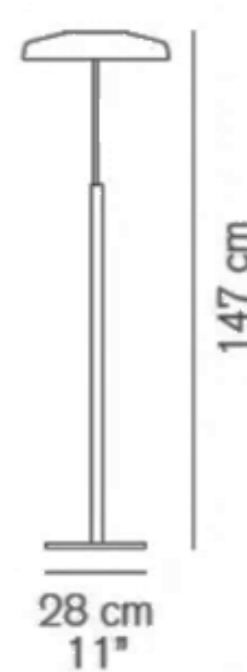

電球付

高さ・シェードの角度及び位置の調整可

Coupe 3321

- ブラック
- スカーレットレッド

¥310,000

電球付

Dora 371

- スモーク
- サンドブラストレッド