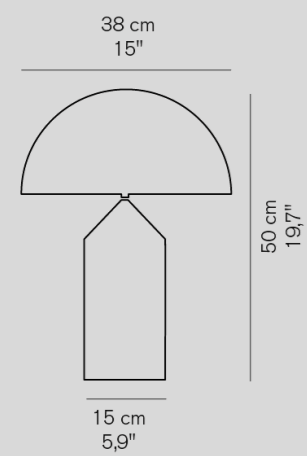

※表示価格は全て税抜です。

PRODUCT	COLOR	PRICE	LAMP	MORE INFO
 <p>48 cm 18.9"</p> <p>20 cm 7.9"</p>	1953 243	■支柱:ゴールド シェード:ブラック	¥336,000	電球別売 調光器付
 <p>25 cm 9.8"</p> <p>32 cm 12.6"</p>	Alba 265	■サテンプラス	¥192,000	電球別売 調光器付
 <p>50 cm 19.7"</p> <p>70 cm 27.6"</p> <p>20 cm 7.8"</p>	Atollo 233	■ホワイト ■ブラック ■サテンブロンズ ■ゴールド ■サテンブラックニッケル	¥405,000 ¥490,000 ¥669,000 ¥651,000	電球別売 H: 70cmタイプ 調光器付
 <p>25 cm 9.8"</p> <p>38 cm 15"</p> <p>10 cm 3.9"</p>	Atollo 238	■ブラック ■サテンブロンズ ■ゴールド ■サテンブラックニッケル	¥197,000 ¥239,000 ¥315,000 ¥311,000	電球別売 H: 35cmタイプ ON / OFFスイッチ付
 <p>38 cm 15"</p> <p>50 cm 19.7"</p> <p>15 cm 5.9"</p>	Atollo 239	■ブラック ■サテンブロンズ ■ゴールド ■サテンブラックニッケル	¥275,000 ¥334,000 ¥421,000 ¥405,000	電球別売 H: 50cmタイプ 調光器付
 <p>50 cm 19.7"</p> <p>70 cm 27.6"</p> <p>20 cm 7.8"</p>	Atollo 235	■オパールガラス	¥506,000	電球別売 H: 70cmタイプ 調光器付
 <p>25 cm 9.8"</p> <p>38 cm 15"</p> <p>10 cm 3.9"</p>	Atollo 236	■オパールガラス	¥219,000	電球別売 H: 35cmタイプ 上下別 ON/OFFスイッチ