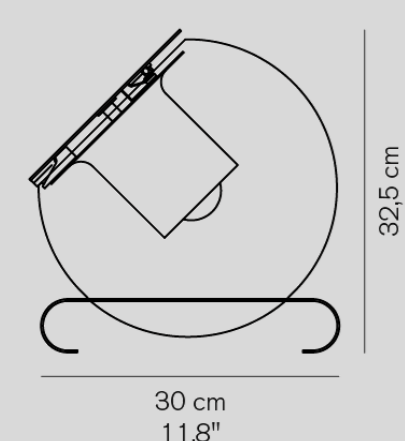

LED内蔵

The Globe 228

- サテンニッケル

¥312,000

電球付

The Globe 228

- ゴールド ベース:ブロンズ

¥323,000