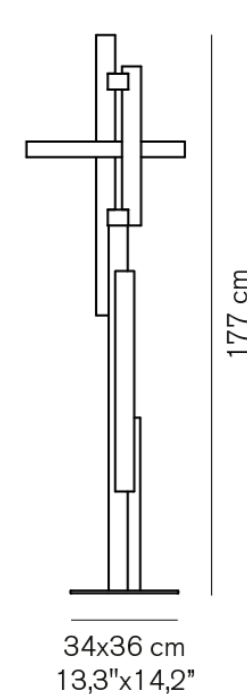

Las 376

- ■ブラック x ブラック
- ■ブラック x グレー

¥897,000

LED内蔵

上下別 ON / OFFスイッチ付