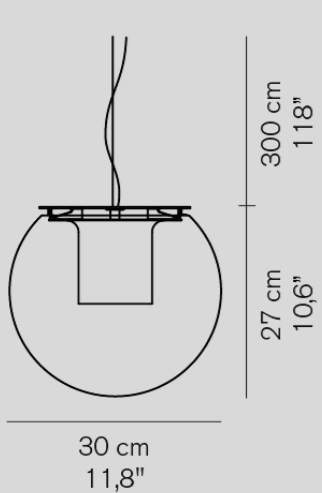

¥239,000

電球別売

1.5kg

The Globe 828

■サテンニッケル

¥272,000

電球別売

4.3kg