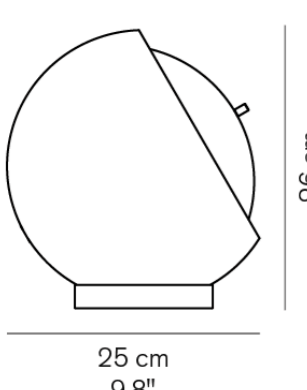

Eva 216

■外:ブラック 内:ゴールド

¥304,000

LED内蔵