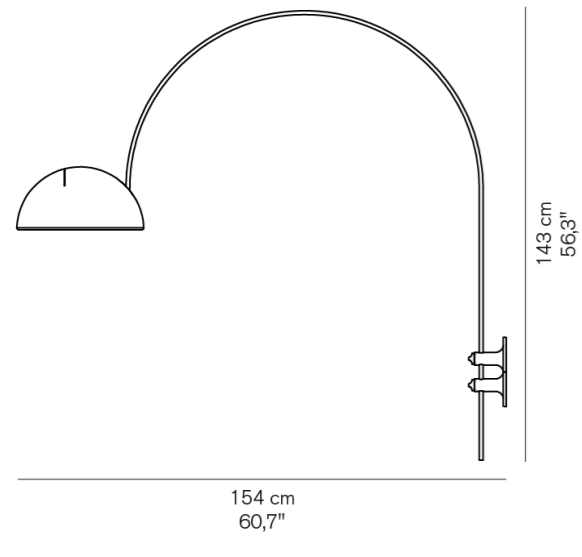

- 支柱:ブラック シェード:プラス

¥528,000

LED内蔵

Wall / Ceiling Lamps

Mar. 2025

<https://www.studio-noi.com/product/all-product/products/brand/oluce/#walllamp>

※表示価格は全て税抜です。

PRODUCT	COLOR	PRICE	LAMP	MORE INFO
 <p>33 cm 13"</p> <p>26 cm 9.8"</p>	Alba 176	■サテンプラス	¥182,000	電球付
 <p>20 cm 7.8"</p> <p>32 cm 12.6"</p>	Alba 174	■サテンプラス	¥156,000	電球付
 <p>24 cm 9.5"</p> <p>39 cm 15.4"</p>	Astro 1188	■ブラック ■ホワイト	¥92,000	電球付
 <p>30 cm 11.8"</p>	Berlin 720	■プラス	¥180,000	電球別売 天井付可
 <p>40 cm 15.7"</p>	Berlin 721	■プラス	¥216,000	電球別売 天井付可
 <p>50 cm 19.7"</p>	Berlin 722	■プラス	¥294,000	電球別売 天井付可
 <p>30 cm 11.8"</p> <p>20 cm 7.9"</p>	Calamaio 798	■スカーレットレッド ■マスタードイエロー	¥121,000	LED内蔵
 <p>30 cm 11.8"</p> <p>20 cm 7.9"</p>	Calamaio 798	■サテンブラックニッケル	¥131,000	LED内蔵
 <p>28 cm 9.1"</p> <p>45 cm 15.8"</p>	Colombo 761/L	■支柱:クローム シェード:ブラック ■支柱:クローム シェード:スカーレットレッド ■支柱:ブラック シェード:ブロンズ	¥306,000	LED内蔵
 <p>93 cm 36.6"</p> <p>115 cm 45.3"</p>	Coupe 1158	■ブラック ■スカーレットレッド	¥323,000	電球付