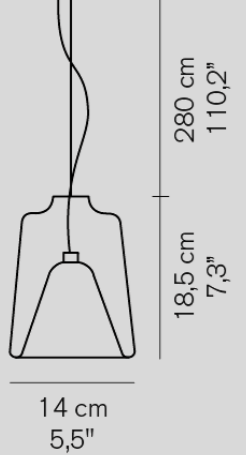

Lanternina 471/SR

¥166,000

電球付

多灯用フランチ専用製品 (max 7灯)
2.5kg