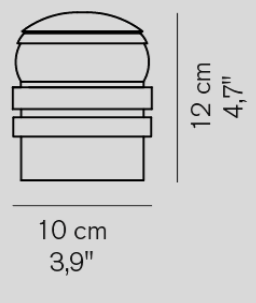

Fresnel 1148

- ■ホワイト
- ■ブラック
- ■グレー

¥70,000

電球付

防沫形 (IP44)・天井付可